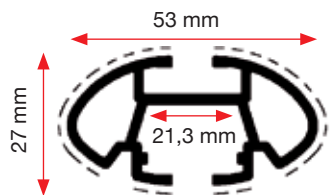

Le barre saranno fissate al veicolo grazie a 4 piedi di fissaggio che rappresentano anche un valido sistema antifurto grazie alla chiusura gestita da un'unica chiave.

Dopo uno studio condotto sulle automobili in circolazione, le barre railing saranno prodotte in 3 diverse dimensioni: 110 cm, 130 cm, 145 cm per riuscire a soddisfare il più ampio range possibile di autovetture in modo efficiente ed elegante.

Unlike many others products present on the market yet , the G3 roof bar is going to be sold already assembled.

You need just to fix on car roof with a simple manual mechanism. No need to use any type of tool.

After a detailed research of all cars in circulation, we chose the three following application sizes:

110 cm, 130 cm, 145 cm in order to satisfy the widest possible range of cars efficiently and stylish.

	110	130	145
	<b>cod 60.010</b> <b>Ean code</b> <b>8010682035834</b>	<b>cod 60.030</b> <b>Ean code</b> <b>8010682035841</b>	<b>cod 60.045</b> <b>Ean code</b> <b>8010682035858</b>
lunghezza length	110 cm	130 cm	145 cm
carico max max load	75 Kg	75 Kg	75 Kg
certificato certificate	ISO: PAS 11154: 2006	ISO: PAS 11154: 2006	ISO: PAS 11154: 2006
montaggio montage			
antifurto anti-theft device	SI	SI	SI
dimensioni imballo packaging dimensions	 1105 L 145 W 100 H	 1135 L 145 W 100 H	 1455 L 145 W 100 H
volume imballo packaging volume	0,016 m <sup>3</sup>	0,019 m <sup>3</sup>	0,021 m <sup>3</sup>
peso netto net weight	3,2 Kg	3,75 Kg	4,0 Kg
peso lordo gross weight	3,8 Kg	4,35 Kg	4,6 Kg