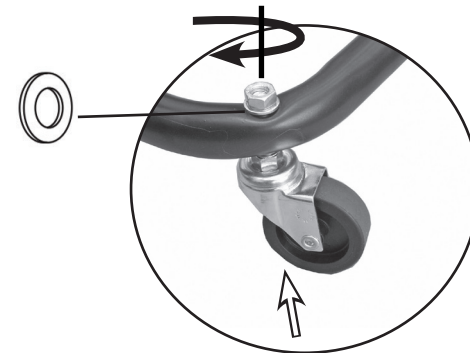

22.999.01

ISTRUZIONI DI MONTAGGIO
FITTING INSTRUCTIONS

1

G3 Spa - via S. Allende, n 15
42020 Montecavolo di Quattro Castella
Reggio E: - Italy
Tel ++39 0522 880635
Fax ++39 0522 880306
www.g3spa.it - info@g3spa.it