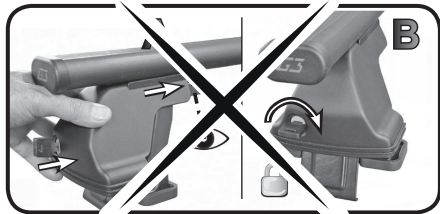

pacific.basic