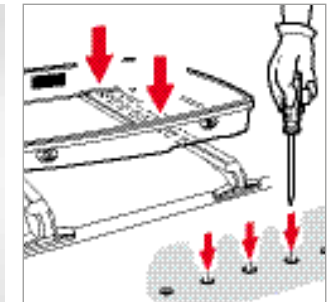

Once again the G3 roof box tries to fulfil the growing needs of its market, increasing the versatility and improving access to the loaded luggage in an always simple and elegant way.

PREFORATURA

Frutto della capacità innovativa dei tecnici di G3 è il pratico sistema di preforatura che contraddistingue la gamma di box tetto. E' sufficiente una penna a sfera! Semplice e veloce, permette al cliente di non dover maneggiare strumenti pericolosi capaci di procurare danni a se stesso o ad altre persone. Il risultato è ottimale, assolutamente migliore di qualsiasi altro presente in commercio: il sistema di preforatura migliora la precisione del montaggio e contribuisce ad aumentare la qualità del box G3.

PRE-PERFORATION

Fruit of the innovation capacity of the technicians of G3 and of the practical system of pre-perforation which contradistinguishes the range of roof boxes.

A ball-point is enough! Simple and quick, the customer hasn't to manage dangerous instruments which can cause damages to himself or to others.

An optimum result, absolutely better than any other on the market: the system of pre-perforation improves the precision of instalment and contributes to increase the quality of the G3 box.

Dual Side