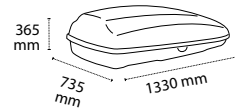

R3
COLOR

PS
MATERIAL

HYDRA 280

CODE	EAN CODE	MAX LOAD	NET WEIGHT	GROSS WEIGHT	CAPACITY	OPENING	LOCK	FIXING STRAPS	PACK VOLUME
22.182	8010682025330	50 Kg	9 Kg	12,5 Kg	225 lt	right side	1 centralized	no	0,392 m ³
22.180	8010682024579	50 Kg	7,5 Kg	10,5 Kg	240 lt	right side	1 push button	no	0,366 m ³
22.185	8010682025392	50 Kg	13,5 Kg	16,5 Kg	390 lt	right side	1 centralized	no	0,583 m ³