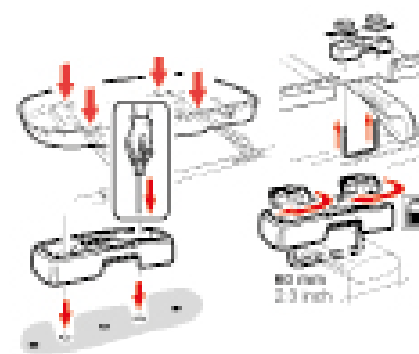

KIT FISSAGGIO ESTERNO / EXTERNAL FIXING KIT

Per barre con sezione fino a 66 mm.
For bars up to 66 mm width.

Cod	EAN
K9.009	8010682025781