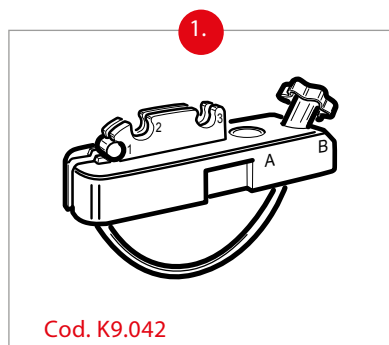

1. Kit di fissaggio
2. Sollevatore a molla
3. Serratura pulsante
4. Serratura centralizzata

1. Fixing kit
2. Spring jacks
3. Push-button lock
4. Centralized lock