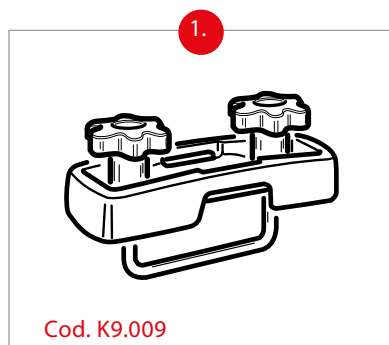

HYDRA 320

HYDRA 480

Box tetto / Roof boxes

> PEGASO

Guarantee
5
years

1. Kit di fissaggio
2. Sollevatore a molla
3. Serratura pulsante
4. Serratura centralizzata

1. Fixing kit
2. Spring jacks
3. Push-button lock
4. Centralized lock