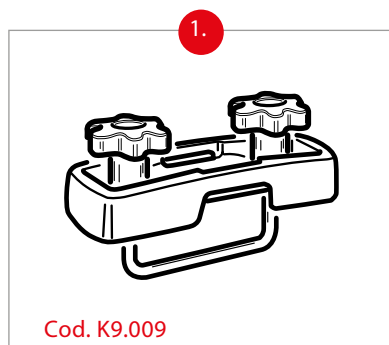

Box tetto / Roof boxes

> ARJES

Guarantee
5
years

1. Kit di fissaggio
2. Sollevatore a molla
3. Serratura pulsante
4. Serratura centralizzata

1. Fixing kit
2. Spring jacks
3. Push-button lock
4. Centralized lock

R2 COLOR PS MATERIAL UV EASYFIX

	CODE	EAN CODE	MAX LOAD	NET WEIGHT	GROSS WEIGHT	CAPACITY	OPENING	LOCK	FIXING STRAPS	PACK VOLUME
    ARJES 280	22.172	8010682025408	50 Kg	9 Kg	12,5 Kg	225 lt	right side	1 centralized	yes	0,392 m³
    ARJES 320	22.170	8010682025057	50 Kg	7,5 Kg	10,5 Kg	240 lt	right side	1 push button	yes	0,366 m³
    ARJES 480	22.175	8010682027990	50 Kg	13,5 Kg	17,5 Kg	390 lt	 Dual Side	2 centralized	yes	0,583 m³