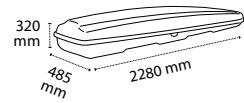

R3
COLOR

PS
MATERIAL

HYDRA 280

CODE	EAN CODE	MAX LOAD	NET WEIGHT	GROSS WEIGHT	CAPACITY	OPENING	LOCK	FIXING STRAPS	PACK VOLUME
22.182	8010682025330	50 Kg	9 Kg	12,5 Kg	225 lt	right side	1 centralized	no	0,392 m ³
22.180	8010682024579	50 Kg	7,5 Kg	10,5 Kg	240 lt	right side	1 push button	no	0,366 m ³
22.185	8010682025392	50 Kg	13,5 Kg	16,5 Kg	390 lt	right side	1 centralized	no	0,583 m ³