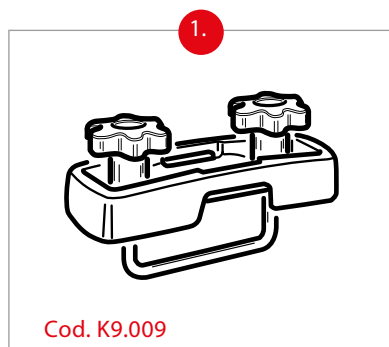

1. Kit di fissaggio
2. Sollevatore a molla
3. Serratura pulsante
4. Serratura centralizzata

1. Fixing kit
2. Spring jacks
3. Push-button lock
4. Centralized lock