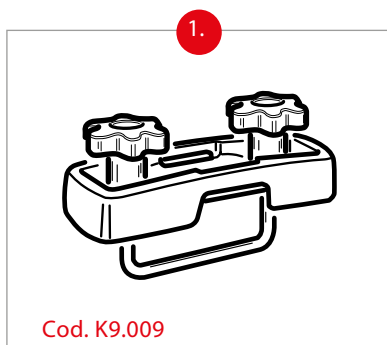

Box tetto / Roof boxes

> KRONO

Guarantee
3
years

1. Kit di fissaggio
2. Sollevatore a molla
3. Serratura pulsante
4. Serratura centralizzata

1. Fixing kit
2. Spring jacks
3. Push-button lock
4. Centralized lock

R3
R6
PS
UV
EASYFIX

ONLY FOR 22.200

	CODE	EAN CODE	MAX LOAD	NET WEIGHT	GROSS WEIGHT	CAPACITY	OPENING	LOCK	FIXING STRAPS	PACK VOLUME
KRONO 320	22.200	8010682032451	50 Kg	7,5 Kg	10,5 Kg	240 lt	right side	1 push button	no	0,366 m³
KRONO 320 UK	22.200 UK	8010682040395	50 Kg	7,5 Kg	10,5 Kg	240 lt	right side	1 push button	no	0,366 m³
KRONO 400	22.204	8010682034141	50 Kg	10 Kg	13,5 Kg	330 lt	right side	1 centralized	no	0,498 m³
KRONO 480	22.205	8010682032468	50 Kg	13 Kg	16,5 Kg	390 lt	right side	1 centralized	no	0,543 m³