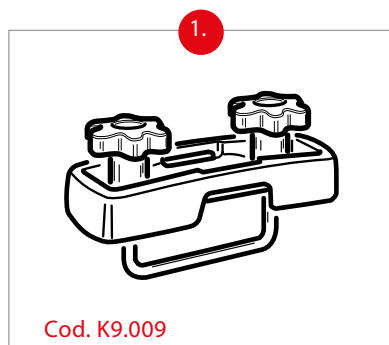

Box tetto / Roof boxes

> SIRIO

Guarantee
3
years

1. Kit di fissaggio
2. Sollevatore a molla
3. Serratura pulsante
4. Serratura centralizzata

1. Fixing kit
2. Spring jacks
3. Push-button lock
4. Centralized lock

R3
COLOR

PS
MATERIAL

	CODE	EAN CODE	MAX LOAD	NET WEIGHT	GROSS WEIGHT	CAPACITY	OPENING	LOCK	FIXING STRAPS	PACK VOLUME
SIRIO 320	22.160	8010682024524	50 Kg	7,5 Kg	10,5 Kg	240 lt	right side	1 push button	no	0,366 m³
SIRIO 340	22.164	8010682028058	50 Kg	10 Kg	13 Kg	285 lt	right side	1 centralized	no	0,468 m³
SIRIO 450	22.165	8010682028065	50 Kg	13,5 Kg	17 Kg	375 lt	right side	1 centralized	no	0,574 m³