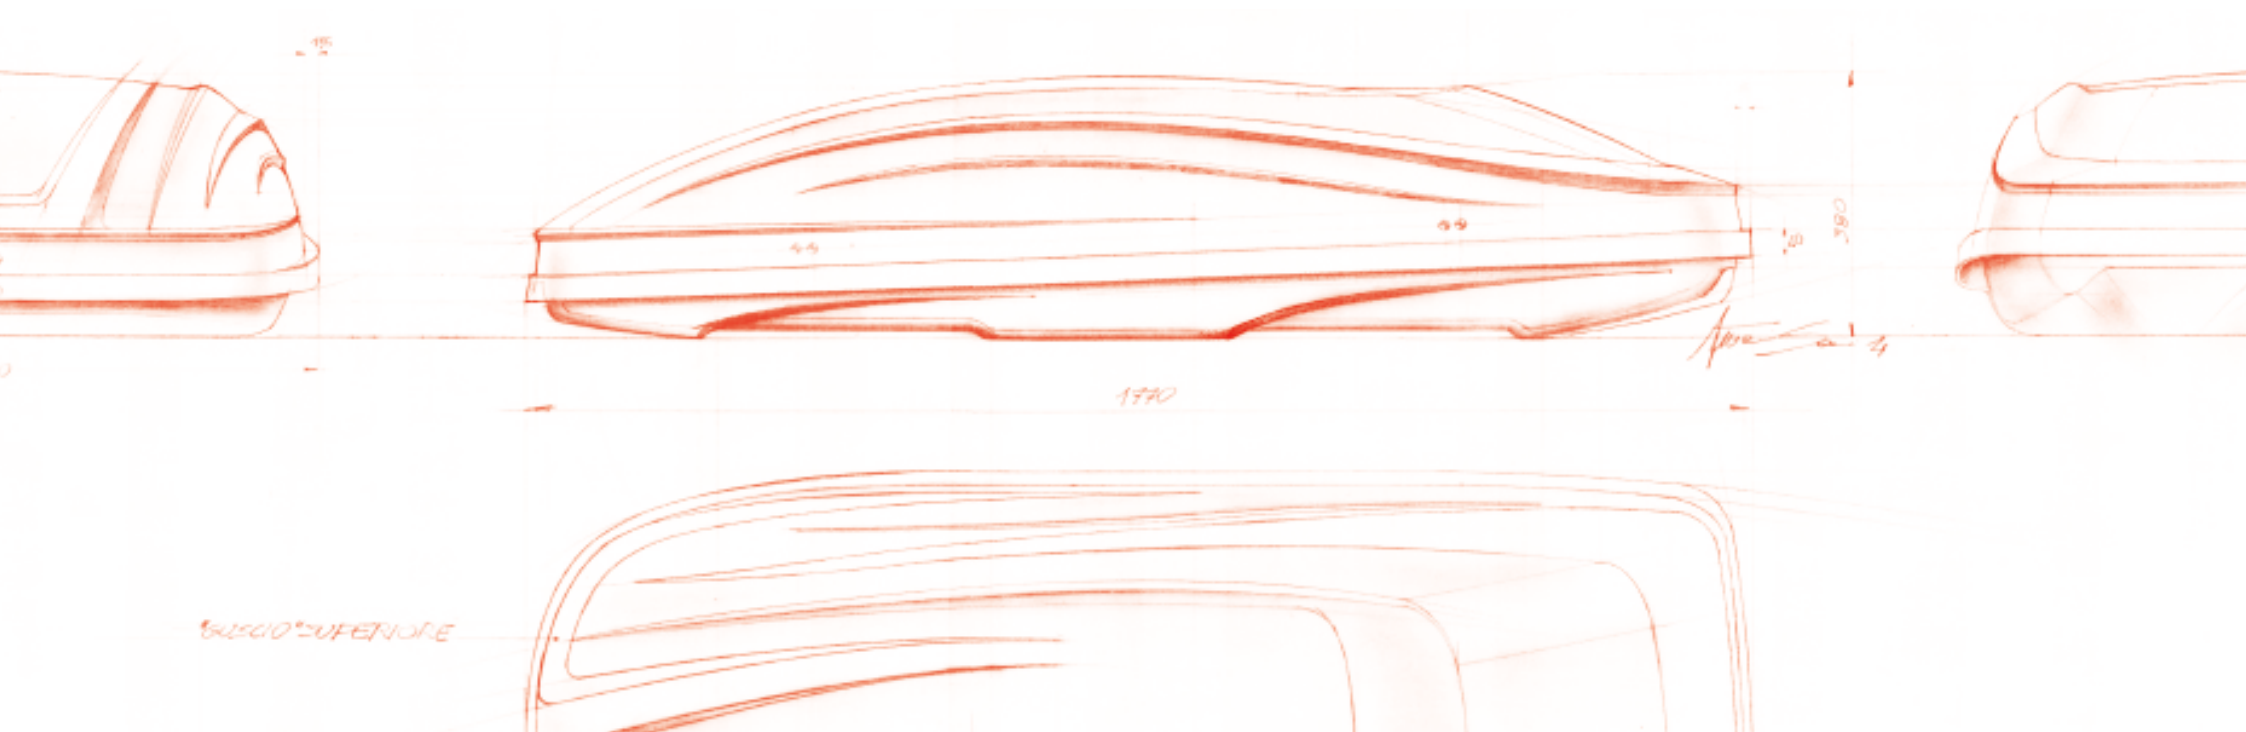

Fornitore ufficiale Official Supplier