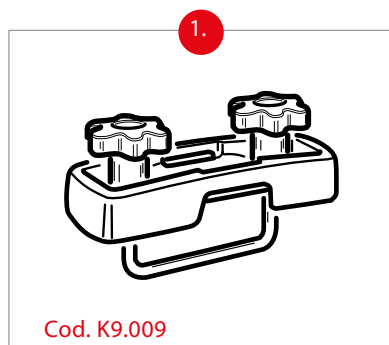

Box tetto / Roof boxes

> CARGO

Guarantee
3
years

1. Kit di fissaggio
2. Sollevatore a molla
3. Serratura pulsante
4. Serratura centralizzata

1. Fixing kit
2. Spring jacks
3. Push-button lock
4. Centralized lock

R4
PS
UV
EASYFIX

COLOR MATERIAL UV EASYFIX

	CODE	EAN CODE	MAX LOAD	NET WEIGHT	GROSS WEIGHT	CAPACITY	OPENING	LOCK	FIXING STRAPS	PACK VOLUME
CARGO 3 	22.103	8010682028041	50 Kg	10,5 Kg	14 Kg	240 lt	right side	2 push button	no	0,386 m³
CARGO 4 	22.104	8010682009668	50 Kg	11Kg	15 Kg	300 lt	right side	2 push button	no	0,492 m³
CARGO 5 	22.105	8010682009675	50 Kg	12,5 Kg	16 Kg	355 lt	right side	2 push button	no	0,533 m³
CARGO 6 	22.106	8010682009682	50 Kg	16 Kg	20 Kg	410 lt	right side	2 push button	no	0,688 m³