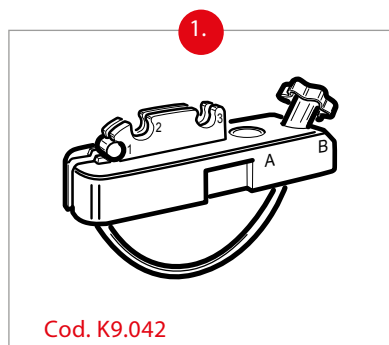

Box tetto / Roof boxes

> SPARK

Guarantee
5
years

- 1. Kit di fissaggio
- 2. Sollevatore a molla
- 3. Serratura pulsante
- 4. Serratura centralizzata

- 1. Fixing kit
- 2. Spring jacks
- 3. Push-button lock
- 4. Centralized lock