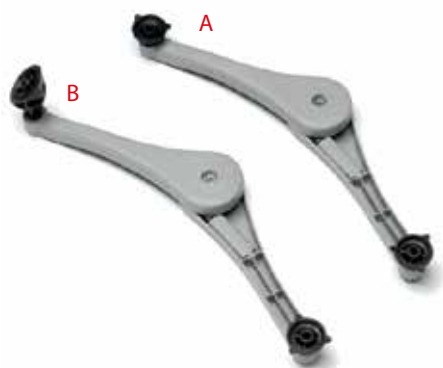

> Box tetto - ricambi / Roof boxes - spare parts

COMPASSO IN PLASTICA / PLASTIC SPRING JACK

B: Compasso in plastica Anteriore. Per modello sirio-pegaso-hydra-arjes-helios-krono. / Front plastic spring jack. For the Models sirio-pegaso-hydra-arjes-helios-krono.