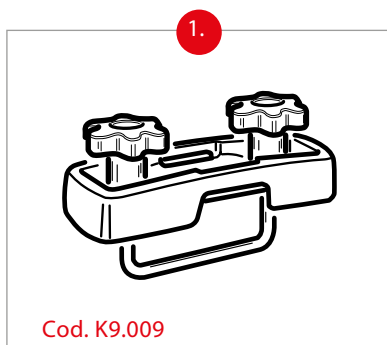

Box tetto / Roof boxes

> ALL-TIME

Guarantee
3
years

1. Kit di fissaggio
2. Sollevatore a molla
3. Serratura pulsante
4. Serratura centralizzata

1. Fixing kit
2. Spring jacks
3. Push-button lock
4. Centralized lock

R4 COLOR
PS MATERIAL
UV

EASYFIX

	CODE	EAN CODE	MAX LOAD	NET WEIGHT	GROSS WEIGHT	CAPACITY	OPENING	LOCK	FIXING STRAPS	PACK VOLUME
    ALL-TIME 320	22.300	8010682037906	50 Kg	7,5 Kg	10 Kg	240 lt	right side	1 push button	no	0,366 m³
    ALL-TIME 400	22.304	8010682037913	50 Kg	11 Kg	14,5 Kg	330 lt	right side	1 centralized	no	0,498 m³
    ALL-TIME 480	22.305	8010682037920	50 Kg	13 Kg	16,5 Kg	390 lt	right side	1 centralized	no	0,541 m³