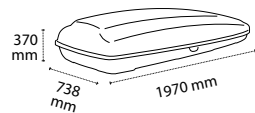

R3
COLOR

PS
MATERIAL

CODE	EAN CODE	MAX LOAD	NET WEIGHT	GROSS WEIGHT	CAPACITY	OPENING	LOCK	FIXING STRAPS	PACK VOLUME
22.182	8010682025330	50 Kg	9 Kg	12,5 Kg	225 lt	right side	1 centralized	no	0,392 m³
22.180	8010682024579	50 Kg	7,5 Kg	10,5 Kg	240 lt	right side	1 push button	no	0,366 m³
22.185	8010682025392	50 Kg	13,5 Kg	16,5 Kg	390 lt	right side	1 centralized	no	0,583 m³

HYDRA 320

HYDRA 480