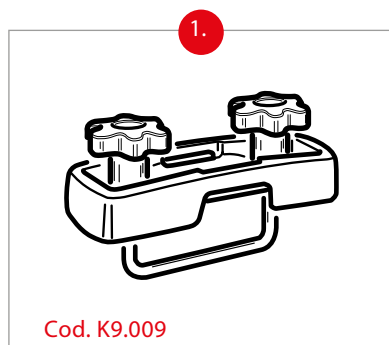

Box tetto / Roof boxes

> HELIOS

Guarantee
5
years

1. Kit di fissaggio
2. Sollevatore a molla
3. Serratura pulsante
4. Serratura centralizzata

1. Fixing kit
2. Spring jacks
3. Push-button lock
4. Centralized lock

R2 COLOR R7 COLOR PS MATERIAL UV EASYFIX

ONLY FOR 22.294

	CODE	EAN CODE	MAX LOAD	NET WEIGHT	GROSS WEIGHT	CAPACITY	OPENING	LOCK	FIXING STRAPS	PACK VOLUME
HELIOS 320	22.290	8010682035698	50 Kg	7,5 Kg	10,5 Kg	240 lt	right side	1 push button	yes	0,366 m³
HELIOS 400	22.294	8010682035704	50 Kg	10 Kg	13,5 Kg	330 lt	Dual Side 	2 centralized	yes	0,498 m³
HELIOS 400 camou	22.294 camou	8010682042290	50 Kg	10 Kg	13,5 Kg	330 lt	Dual Side 	2 centralized	yes	0,498 m³
HELIOS 480	22.295	8010682035711	50 Kg	13 Kg	16,5 Kg	390 lt	Dual Side 	2 centralized	yes	0,543 m³