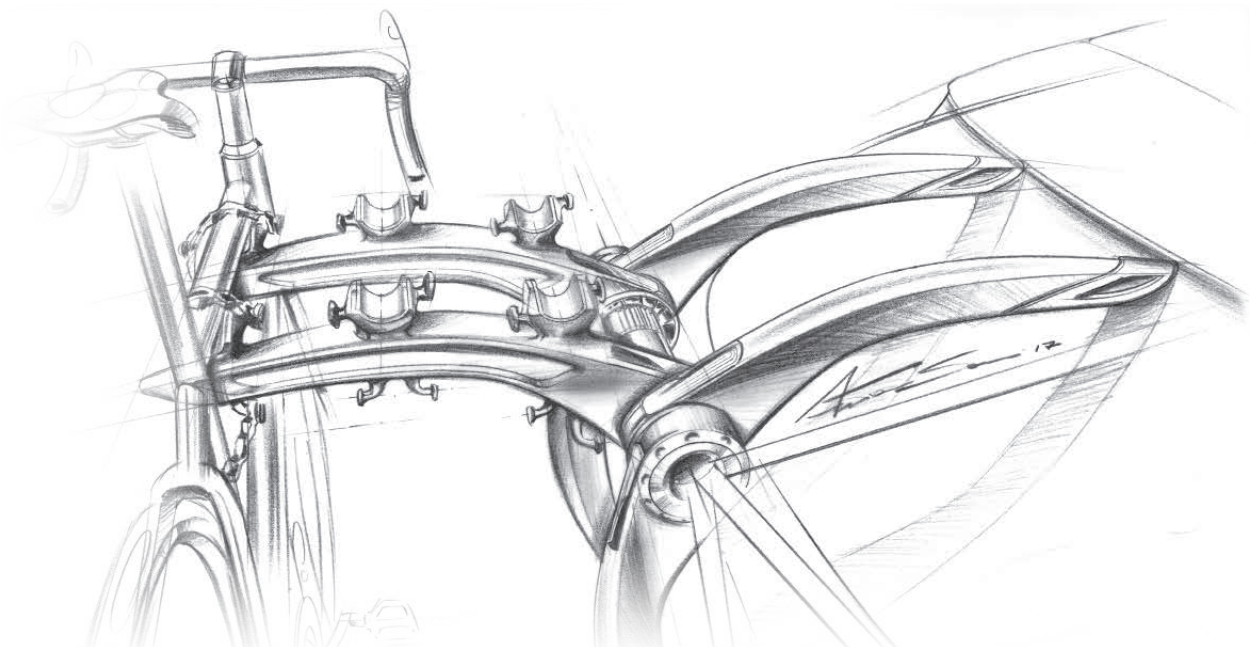

Portabici Bike carriers

Portabici Bike carriers

Portabici Bike carriers

PORTABICI

La nuova linea di portabici **G3** si compone di due innovativi prodotti: i portabici da portellone **Frame** e **Frame.basic**. Con l'inserimento di questi nuovi prodotti **G3** amplia ulteriormente la sua gamma portaggio entrando ufficialmente nel mondo dei portabici. Anche in questa nuova avventura l'Azienda ha portato con se le caratteristiche che da sempre la contraddistinguono: passione, design e semplicità.

BIKE RACK SYSTEMS

The new **G3** bike rack line is composed by two innovative elements: the bike rack for trunk door **Frame** and **Frame.basic**. Thanks to these new products **G3** has widen its transport and outdoor range of products, stepping the bike carriers world. Even through this new adventure, **G3** brought its characteristics which makes it different from the others: passion, design and simplicity.