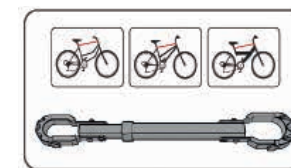

> Portabici - applicabilità / Bike carriers - application list

CARS MODEL	DOORS	YEAR	frame		23.901 - 23.902			additional plate	only 2 bikes
			23.201	23.200	HIGH	SIDE	LOW		
Passat Variant (Rails)	5	10-13	23.201	23.200		•	•		
Passat Variant (Rails)	5	2014>	23.201	23.200		•			•
Polo	3	94-00	23.201	23.200				•	
Polo	3	01-09	23.201	23.200		•			
Polo	5	94-00	23.201	23.200				•	
Polo	5	01-08	23.201	23.200		•			
Polo	5	2009>	23.201	23.200		•			•
Polo Cross (Rails)	5	2015>	23.201	23.200		•			•
Polo Variant	5	97-00	23.201	23.200		•			
Sharan (Rails)	5	95-09	23.201	23.200					
Sharan (Rails)	5	2010>	23.201	23.200		•			
Tiguan	5	07-15	23.201	23.200		•	•		•
Tiguan (Rails)	5	07-15	23.201	23.200		•	•		•
Tiguan	5	2016>	23.201	23.200	•		•		
Tiguan (Rails)	5	2016>	23.201	23.200	•		•		
Touareg (Rails)	5	02-13	23.201	23.200	•	•			
Touran	5	03-14	23.201	23.200		•			•
Touran (Rails)	5	03-14	23.201	23.200		•			•
Touran	5	2015>	23.201	23.200		•			
Touran (Rails)	5	2015>	23.201	23.200		•			
Up Cross	5	2014>	23.201	23.200		•	•		•
VOLVO									
S40	4	04-12	23.201	23.200				•	
S60	4	00-09	23.201	23.200				•	
S60	4	2010>	23.201	23.200				•	
S80	3/5	ALL	23.201	23.200				•	
XC60	5	2017>	23.201	23.200	•	•			
V50	5	04-12	23.201	23.200		•		•	

BIKE ADAPTOR | BIKE ADAPTOR

Adattatore per bici senza canna.
Adaptor for bikes without crossbar.

> **ACC**
MATERIAL **ASSEMBLY TIME**

Cod	EAN
23.900	8010682047790