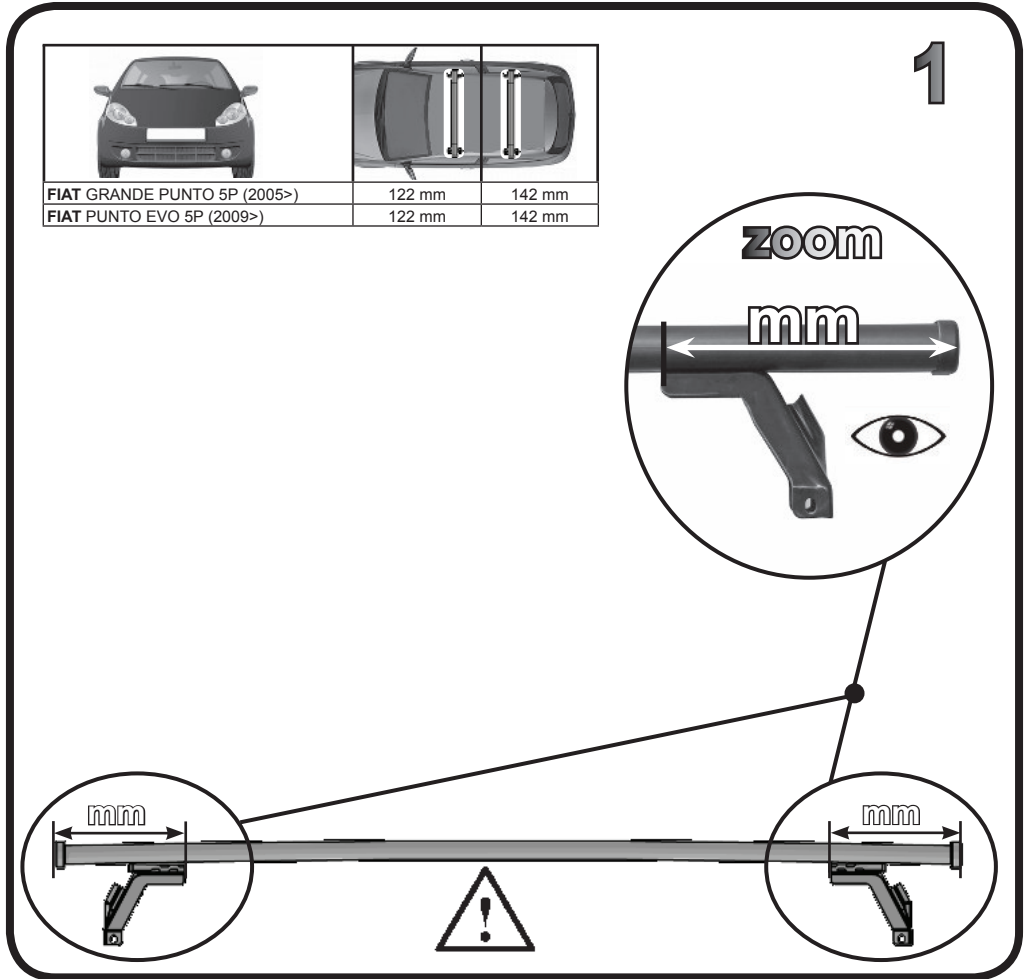

67.110.047
G3 made in Italy

ISTRUZIONI DI MONTAGGIO
FITTING INSTRUCTION

=
15 min.

G3 Spa - via S. Allende, n 15
 42020 Montecatoli di Quattro Castella
 Reggio E. - Italy
 Tel ++39 0522 880635
 Fax ++39 0522 880306
 www.g3spa.it - info@g3spa.it