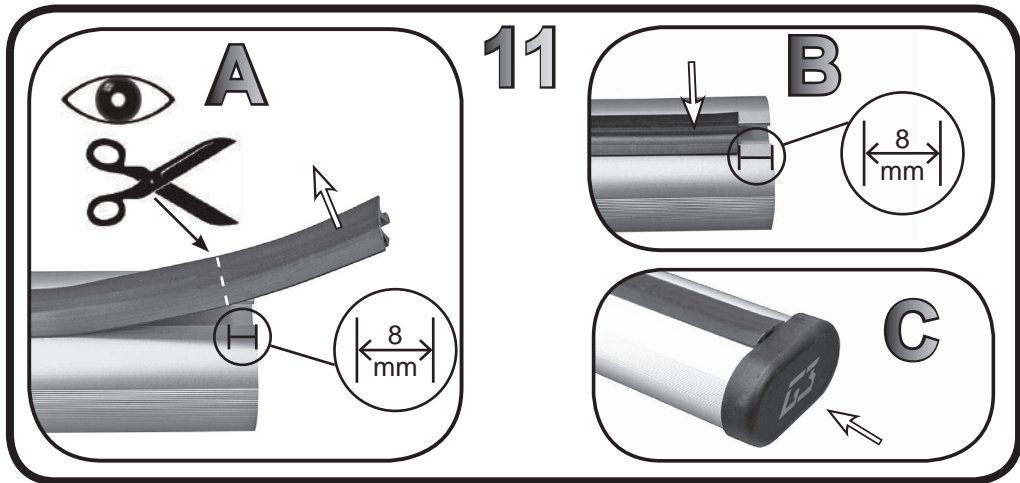

G3 Spa - via S. Allende, n 15
42020 Montecavolo di Quattro Castella
Reggio E: - Italy
Tel ++39 0522 880635
Fax ++39 0522 880306
www.g3spa.it - info@g3spa.it

COD. AO.357 / ALL
REV. 00