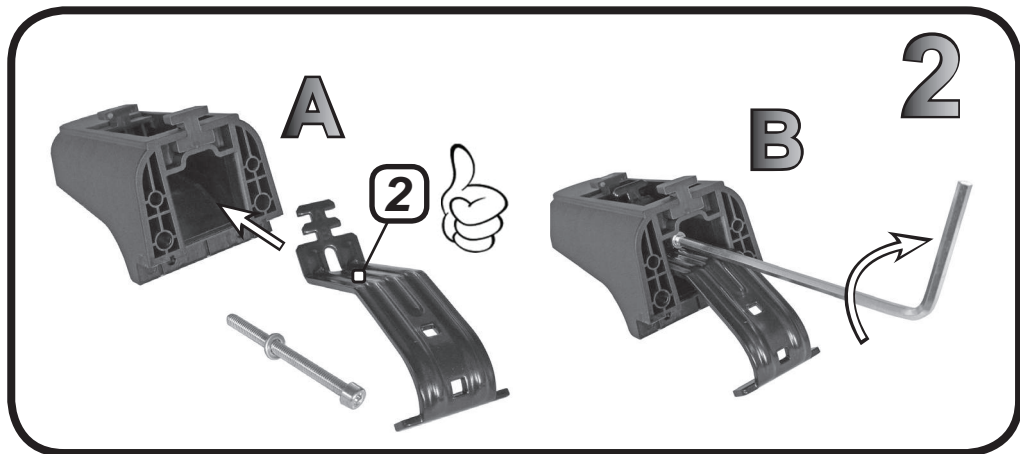

G3 Spa - via S. Allende, n 15  
 42020 Montecavolo di Quattro Castella  
 Reggio E: - Italy  
 Tel ++39 0522 880635  
 Fax ++39 0522 880306  
 www.g3spa.it - info@g3spa.it

COD. AO.357/ACC  
 REV. 00

4

CITROËN	D	YEAR	
BERLINGO	5	2008>	A
CACTUS	5	2014>	A
DACIA	D	YEAR	
DUSTER	5	2014>	A
JEEP	D	YEAR	
CHEROKEE	5	2014>	A
RENEGADE	5	2014>	B
NISSAN	D	YEAR	
PATHFINDER	5	2005>	A
PEUGEOT	D	YEAR	
PARTHNER TEEPE	5	ALL	A
SKODA	D	YEAR	
YETI	5	2014>	B