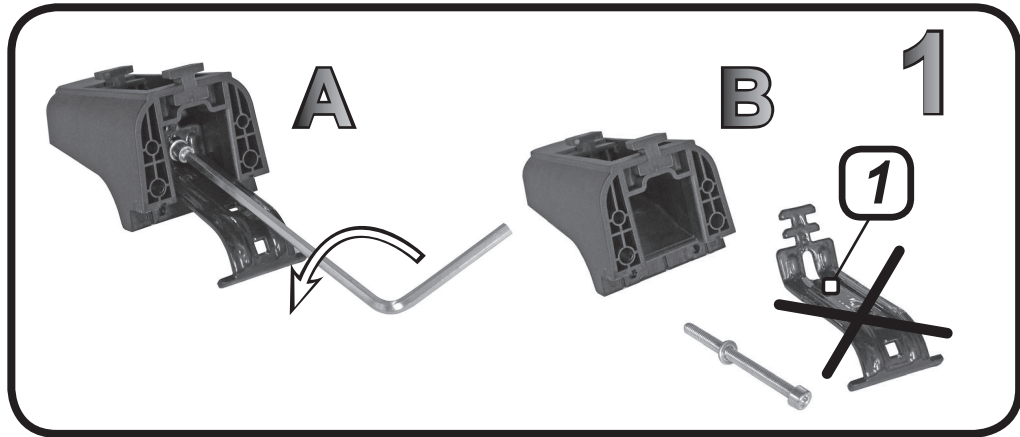

G3 Spa - via S. Allende, n 15
42020 Montecavolo di Quattro Castella
Reggio E: - Italy
Tel ++39 0522 880635
Fax ++39 0522 880306
www.g3spa.it - info@g3spa.it

COD. AO.357 / ALL
REV. 00