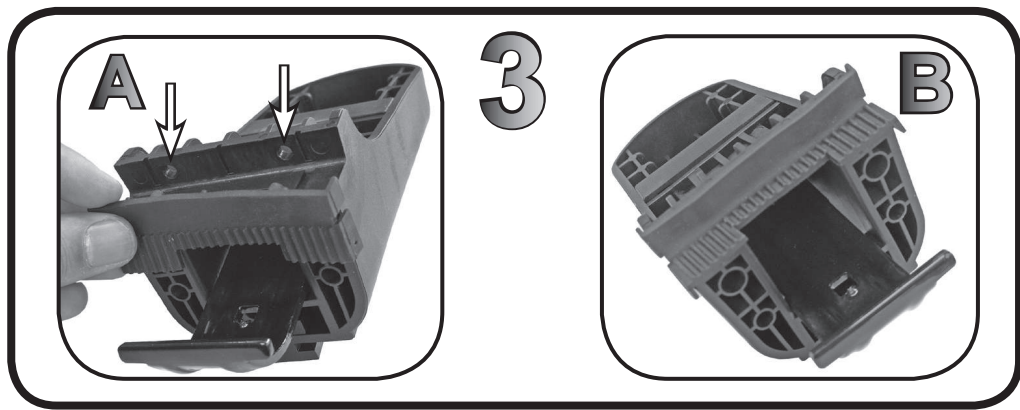

G3 Spa - via S. Allende, n 15
42020 Montecavolo di Quattro Castella
Reggio E: - Italy
Tel ++39 0522 880635
Fax ++39 0522 880306
www.g3spa.it - info@g3spa.it

COD. AO.357 / ALL
REV. 00