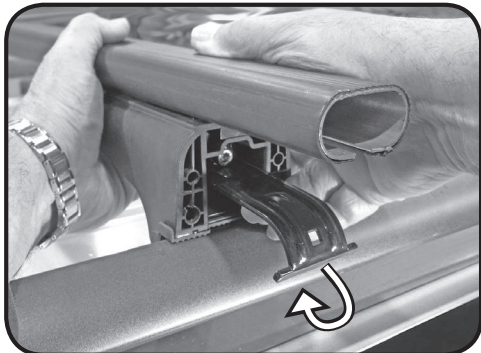

CITROËN	D	YEAR	
BERLINGO	5	2008>	A
CACTUS	5	2014>	A
DACIA	D	YEAR	
DUSTER	5	2014>	A
JEEP	D	YEAR	
CHEROKEE	5	2014>	A
RENEGADE	5	2014>	B
NISSAN	D	YEAR	
PATHFINDER	5	2005>	A
PEUGEOT	D	YEAR	
PARTHNER TEEPE	5	ALL	A
SKODA	D	YEAR	
YETI	5	2014>	B

5