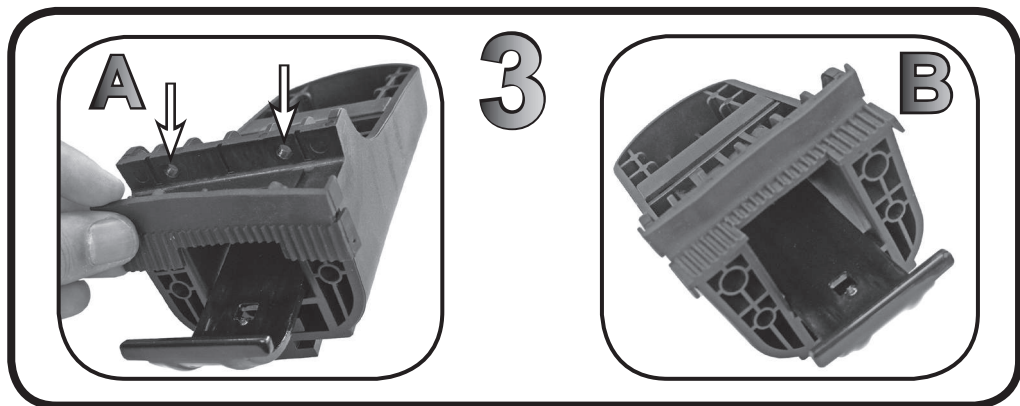

G3 Spa - via S. Allende, n 15  
 42020 Montecavolo di Quattro Castella  
 Reggio E: - Italy  
 Tel ++39 0522 880635  
 Fax ++39 0522 880306  
 www.g3spa.it - info@g3spa.it

COD. AO.357/ACC  
 REV. 00

4

CITROËN	D	YEAR	
BERLINGO	5	2008>	A
CACTUS	5	2014>	A
DACIA	D	YEAR	
DUSTER	5	2014>	A
JEEP	D	YEAR	
CHEROKEE	5	2014>	A
RENEGADE	5	2014>	B
NISSAN	D	YEAR	
PATHFINDER	5	2005>	A
PEUGEOT	D	YEAR	
PARTHNER TEEPE	5	ALL	A
SKODA	D	YEAR	
YETI	5	2014>	B