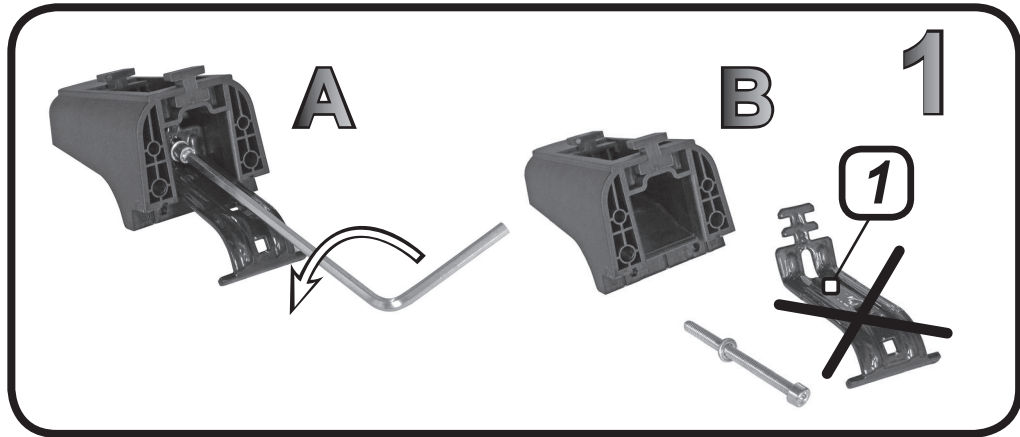

G3 Spa - via S. Allende, n 15  
 42020 Montecavolo di Quattro Castella  
 Reggio E: - Italy  
 Tel ++39 0522 880635  
 Fax ++39 0522 880306  
 www.g3spa.it - info@g3spa.it

COD. AO.357/ACC  
 REV. 00

4

CITROËN	D	YEAR	
BERLINGO	5	2008>	A
CACTUS	5	2014>	A
DACIA	D	YEAR	
DUSTER	5	2014>	A
JEEP	D	YEAR	
CHEROKEE	5	2014>	A
RENEGADE	5	2014>	B
NISSAN	D	YEAR	
PATHFINDER	5	2005>	A
PEUGEOT	D	YEAR	
PARTHNER TEEPE	5	ALL	A
SKODA	D	YEAR	
YETI	5	2014>	B