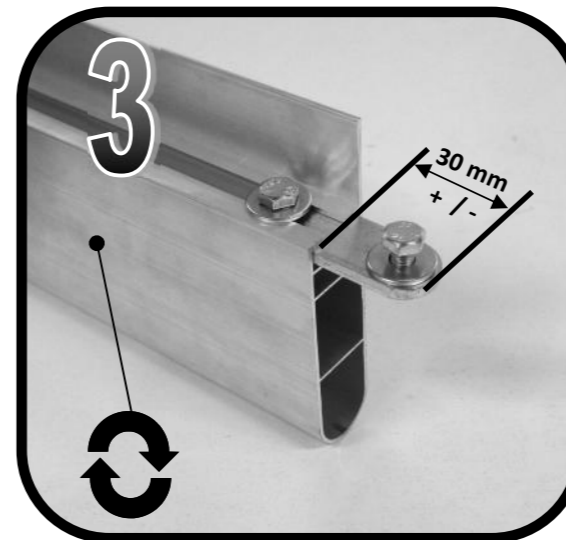

69.005

I : Istruzioni di montaggio
GB : Fitting instruction
D : Montageanleitung
F : Instructions de montage
E : Instrucciones de montaje

G3 Spa - via S. Allende, n 15
42020 Montecavolo di Quattro Castella
Reggio E: - Italy
Tel ++39 0522 880635
Fax ++39 0522 880306
www.g3spa.it - info@g3spa.it