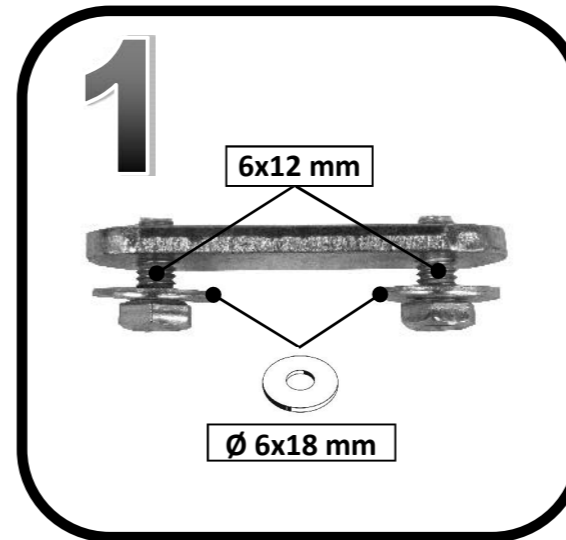

69.005

I : Istruzioni di montaggio
GB : Fitting instruction
D : Montageanleitung
F : Instructions de montage
E : Instrucciones de montaje

G3 Spa - via S. Allende, n 15
42020 Montecavolo di Quattro Castella
Reggio E: - Italy
Tel ++39 0522 880635
Fax ++39 0522 880306
www.g3spa.it - info@g3spa.it