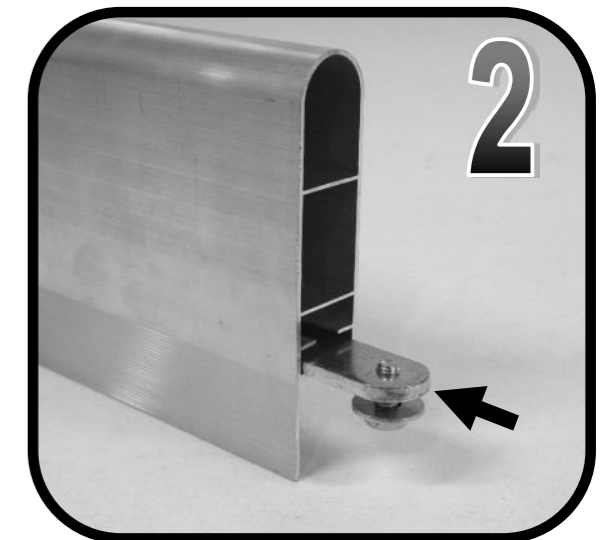

69.005

I : Istruzioni di montaggio
GB : Fitting instruction
D : Montageanleitung
F : Instructions de montage
E : Instrucciones de montaje

G3 Spa - via S. Allende, n 15
42020 Montecavolo di Quattro Castella
Reggio E: - Italy
Tel ++39 0522 880635
Fax ++39 0522 880306
www.g3spa.it - info@g3spa.it