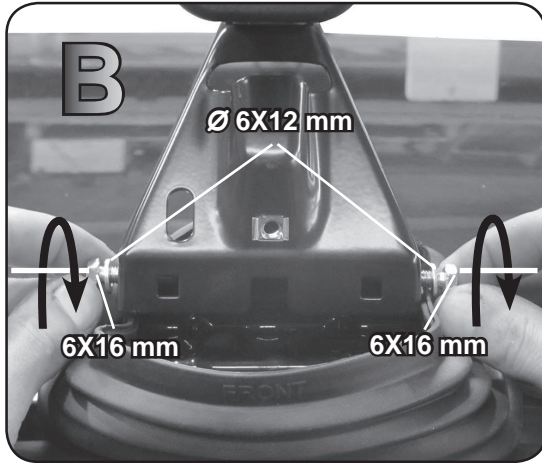

ISTRUZIONI DI MONTAGGIO  
FITTING INSTRUCTION  
"Acciaio / Steel"

1

RENAULT Modus 5P (2004>)  
RENAULT Clio III 5P (05-12)

 8X16 mm

 Ø8X16 mm

DACIA Logan 4P (2004>)  
DACIA Sandero 5P (2008>)  
RENAULT Grand Modus 5P (2007>)

 6X16 mm

 Ø6X18 mm

2

A

Ø 6X12 mm

6X16 mm

B

C

COD. AO.267 / ALL

REV. 01

68.001

ISTRUZIONI DI MONTAGGIO  
FITTING INSTRUCTION  
"Alluminio / Aluminium"

1

RENAULT Modus 5P (2004>)  
RENAULT Clio III 5P (05-12)

 8X16 mm

 Ø8X16 mm

DACIA Logan 4P (2004>)  
DACIA Sandero 5P (2008>)  
RENAULT Grand Modus 5P (2007>)

 6X16 mm

 Ø6X18 mm

2

Ø6X12 mm 6X16 mm

A

B

C