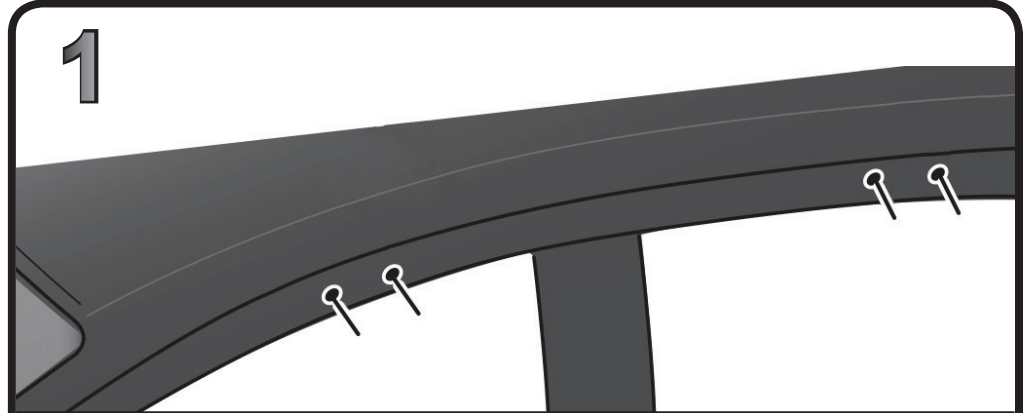

COD. AO.267 / ALL

REV. 01

68.001

ISTRUZIONI DI MONTAGGIO  
FITTING INSTRUCTION  
"Alluminio / Aluminium"

1

RENAULT Modus 5P (2004>)  
RENAULT Clio III 5P (05-12)

 8X16 mm

 Ø8X16 mm

DACIA Logan 4P (2004>)  
DACIA Sandero 5P (2008>)  
RENAULT Grand Modus 5P (2007>)

 6X16 mm

 Ø6X18 mm

2

Ø6X12 mm 6X16 mm

A

B

C