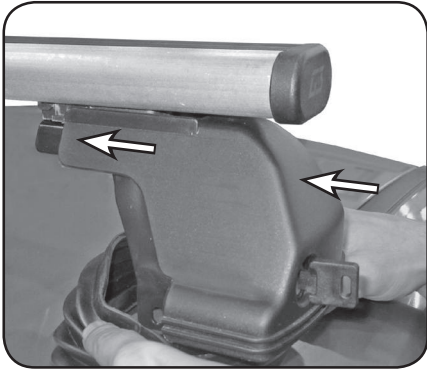

7

Max 50 Kg

G3 Spa - Via S. Allende, n 15
42020 Montecatoli di Quattro Castella
Reggio E. - Italy
Tel ++39 0522 880635
Fax ++39 0522 880306
www.g3spa.it - info@g3spa.it

COD. AO.267 / ALL

REV. 01

68.001

ISTRUZIONI DI MONTAGGIO
FITTING INSTRUCTION
"Alluminio / Aluminium"

1

RENAULT Modus 5P (2004>)
RENAULT Clio III 5P (05-12)

8X16 mm

Ø8X16 mm

DACIA Logan 4P (2004>)
DACIA Sandero 5P (2008>)
RENAULT Grand Modus 5P (2007>)

6X16 mm

Ø6X18 mm