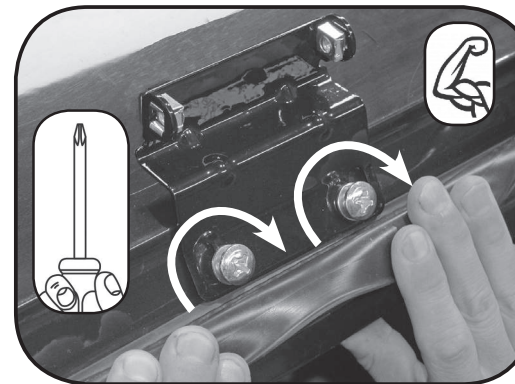

COD. AO.267 / ALL

REV. 01

68.001

ISTRUZIONI DI MONTAGGIO  
FITTING INSTRUCTION  
"Alluminio / Aluminium"

1

RENAULT Modus 5P (2004>)  
RENAULT Clio III 5P (05-12)

 8X16 mm

 Ø8X16 mm