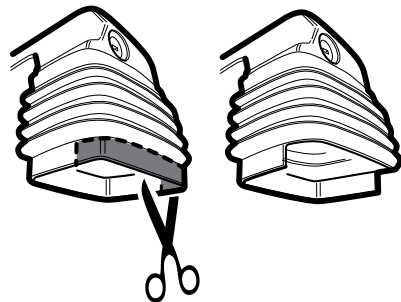

8

Max 50 Kg

G3 Spa - Via S. Allende, n 15
42020 Montecavolo di Quattro Castella
Reggio E. - Italy
Tel ++39 0522 880635
Fax ++39 0522 880306
www.g3spa.it - info@g3spa.it

COD. AO.267/ACC

REV. 01

68.001

ISTRUZIONI DI MONTAGGIO
FITTING INSTRUCTION
"Acciaio / Steel"

1

RENAULT Modus 5P (2004>)
RENAULT Clio III 5P (05-12)

8X16 mm

Ø8X16 mm

DACIA Logan 4P (2004>)
DACIA Sandero 5P (2008>)
RENAULT Grand Modus 5P (2007>)

6X16 mm

Ø6X18 mm