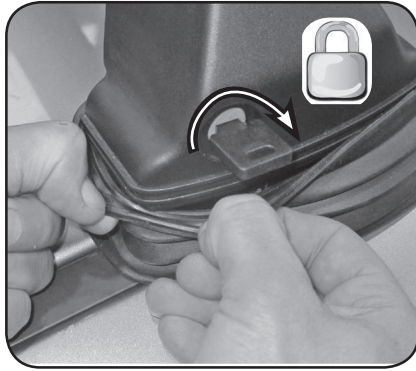

7

Max 50 Kg

G3 Spa - Via S. Allende, n 15
42020 Montecatoli di Quattro Castella
Reggio E. - Italy
Tel ++39 0522 880635
Fax ++39 0522 880306
www.g3spa.it - info@g3spa.it

COD. AO.267 / ALL

REV. 01

68.001

ISTRUZIONI DI MONTAGGIO
FITTING INSTRUCTION
"Alluminio / Aluminium"

1

RENAULT Modus 5P (2004>)
RENAULT Clio III 5P (05-12)

8X16 mm

Ø8X16 mm

DACIA Logan 4P (2004>)
DACIA Sandero 5P (2008>)
RENAULT Grand Modus 5P (2007>)

6X16 mm

Ø6X18 mm