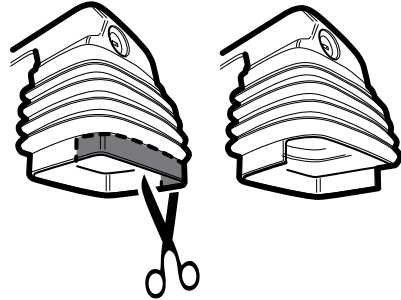

7

Max 50 Kg

G3 Spa - Via S. Allende, n 15
42020 Montecatoli di Quattro Castella
Reggio E. - Italy
Tel ++39 0522 880635
Fax ++39 0522 880306
www.g3spa.it - info@g3spa.it

COD. AO.267 / ALL

REV. 01

68.001

ISTRUZIONI DI MONTAGGIO
FITTING INSTRUCTION
"Alluminio / Aluminium"

1

RENAULT Modus 5P (2004>)
RENAULT Clio III 5P (05-12)

8X16 mm

Ø8X16 mm

DACIA Logan 4P (2004>)
DACIA Sandero 5P (2008>)
RENAULT Grand Modus 5P (2007>)

6X16 mm

Ø6X18 mm