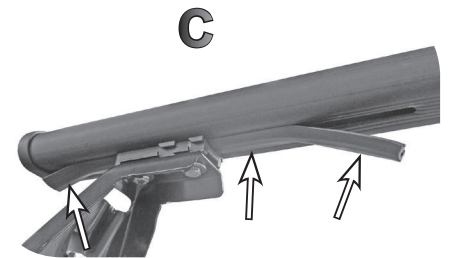

2

A

Ø 6X12 mm

6X16 mm

B

C

3

10Nm

4

5

6