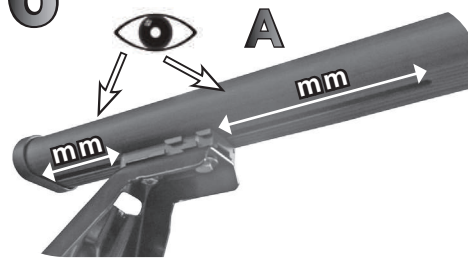

2

A

Ø 6X12 mm

6X16 mm

B

C

3

10Nm

4

5

6