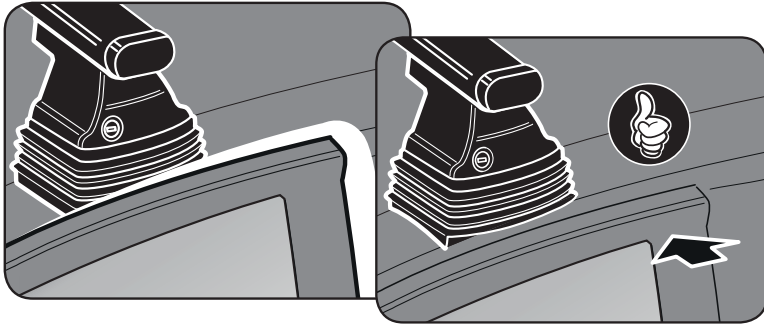

7

Max 50 Kg

G3 Spa - Via S. Allende, n 15
42020 Montecatoli di Quattro Castella
Reggio E. - Italy
Tel ++39 0522 880635
Fax ++39 0522 880306
www.g3spa.it - info@g3spa.it

COD. AO.267 / ALL

REV. 01

68.001

ISTRUZIONI DI MONTAGGIO
FITTING INSTRUCTION
"Alluminio / Aluminium"

1

RENAULT Modus 5P (2004>)
RENAULT Clio III 5P (05-12)

8X16 mm

Ø8X16 mm

DACIA Logan 4P (2004>)
DACIA Sandero 5P (2008>)
RENAULT Grand Modus 5P (2007>)

6X16 mm

Ø6X18 mm