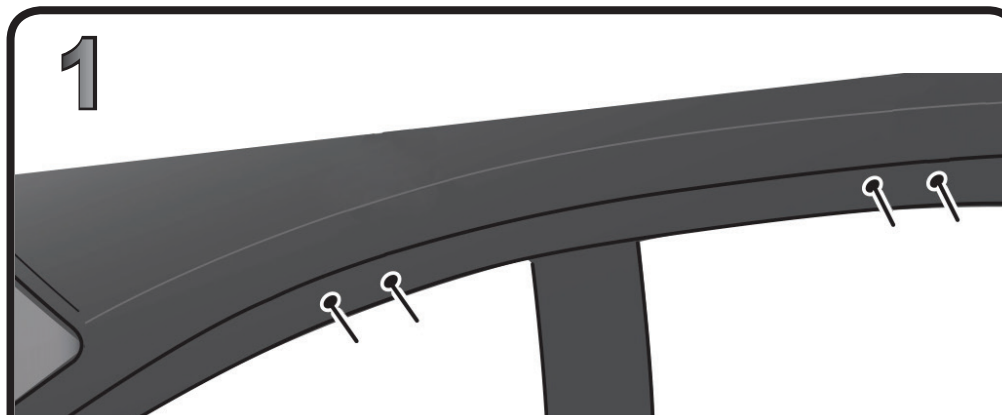

ISTRUZIONI DI MONTAGGIO  
FITTING INSTRUCTION  
"Acciaio / Steel"

1

RENAULT Modus 5P (2004>)  
RENAULT Clio III 5P (05-12)

 8X16 mm

 Ø8X16 mm

DACIA Logan 4P (2004>)  
DACIA Sandero 5P (2008>)  
RENAULT Grand Modus 5P (2007>)

DACIA Logan 4P (2004>)  
DACIA Sandero 5P (2008>)  
RENAULT Grand Modus 5P (2007>)

 6X16 mm

 Ø6X18 mm

2

Ø6X12 mm 6X16 mm

A

B

C