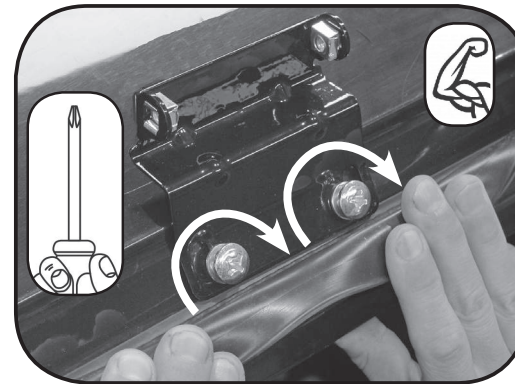

COD. AO.267 / ALL

REV. 01

68.001

ISTRUZIONI DI MONTAGGIO  
FITTING INSTRUCTION  
"Alluminio / Aluminium"

1

RENAULT Modus 5P (2004>)  
RENAULT Clio III 5P (05-12)

 8X16 mm

 Ø8X16 mm