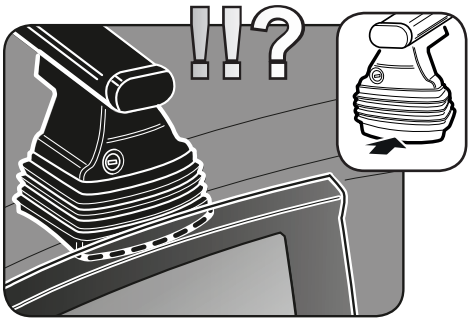

7

Max 50 Kg

G3 Spa - Via S. Allende, n 15
42020 Montecatoli di Quattro Castella
Reggio E. - Italy
Tel ++39 0522 880635
Fax ++39 0522 880306
www.g3spa.it - info@g3spa.it

COD. AO.267 / ALL

REV. 01

68.001

ISTRUZIONI DI MONTAGGIO
FITTING INSTRUCTION
"Alluminio / Aluminium"

1

RENAULT Modus 5P (2004>)
RENAULT Clio III 5P (05-12)

8X16 mm

Ø8X16 mm

DACIA Logan 4P (2004>)
DACIA Sandero 5P (2008>)
RENAULT Grand Modus 5P (2007>)

6X16 mm

Ø6X18 mm