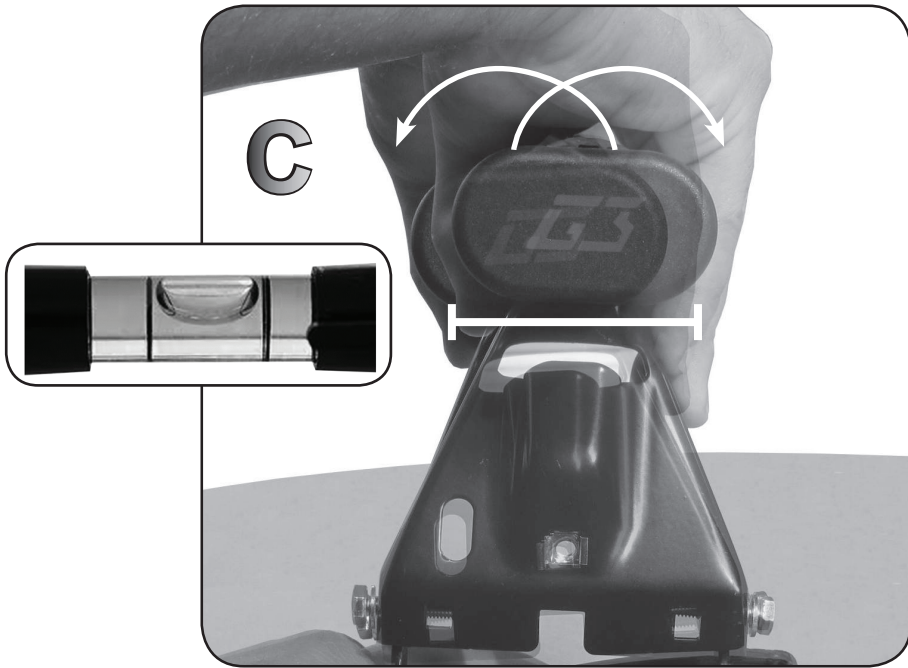

2

A

Ø 6X12 mm

6X16 mm

B

C

3

10Nm

4

5

6