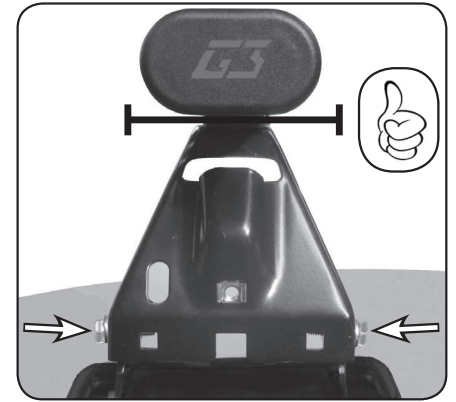

2

A

Ø 6X12 mm

6X16 mm

B

C

3

10Nm

4

5

6