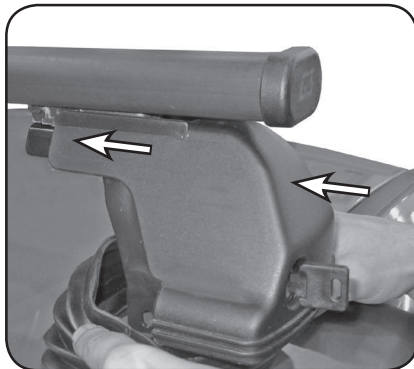

8

Max 50 Kg

G3 Spa - Via S. Allende, n 15
42020 Montecavolo di Quattro Castella
Reggio E. - Italy
Tel ++39 0522 880635
Fax ++39 0522 880306
www.g3spa.it - info@g3spa.it

COD. AO.267/ACC

REV. 01

68.001

ISTRUZIONI DI MONTAGGIO
FITTING INSTRUCTION
"Acciaio / Steel"

1

RENAULT Modus 5P (2004>)
RENAULT Clio III 5P (05-12)

8X16 mm

Ø8X16 mm

DACIA Logan 4P (2004>)
DACIA Sandero 5P (2008>)
RENAULT Grand Modus 5P (2007>)

6X16 mm

Ø6X18 mm