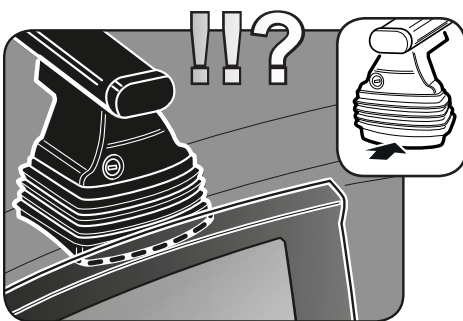

8

Max 50 Kg

G3 Spa - Via S. Allende, n 15
42020 Montecavolo di Quattro Castella
Reggio E. - Italy
Tel ++39 0522 880635
Fax ++39 0522 880306
www.g3spa.it - info@g3spa.it

COD. AO.267/ACC

REV. 01

68.001

ISTRUZIONI DI MONTAGGIO
FITTING INSTRUCTION
"Acciaio / Steel"

1

RENAULT Modus 5P (2004>)
RENAULT Clio III 5P (05-12)

8X16 mm

Ø8X16 mm

DACIA Logan 4P (2004>)
DACIA Sandero 5P (2008>)
RENAULT Grand Modus 5P (2007>)

6X16 mm

Ø6X18 mm