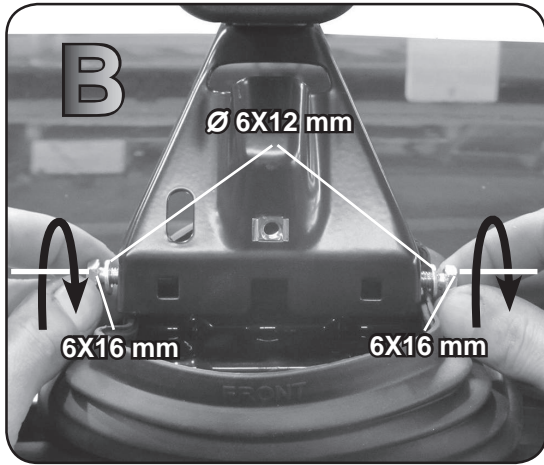

ISTRUZIONI DI MONTAGGIO  
FITTING INSTRUCTION  
"Acciaio / Steel"

1

RENAULT Modus 5P (2004>)  
RENAULT Clio III 5P (05-12)

 8X16 mm

 Ø8X16 mm

DACIA Logan 4P (2004>)  
DACIA Sandero 5P (2008>)  
RENAULT Grand Modus 5P (2007>)

 6X16 mm

 Ø6X18 mm

2

A

Ø 6X12 mm

6X16 mm

B

C

COD. AO.267 / ALL

REV. 01

68.001

ISTRUZIONI DI MONTAGGIO  
FITTING INSTRUCTION  
"Alluminio / Aluminium"

1

RENAULT Modus 5P (2004>)  
RENAULT Clio III 5P (05-12)

 8X16 mm

 Ø8X16 mm

DACIA Logan 4P (2004>)  
DACIA Sandero 5P (2008>)  
RENAULT Grand Modus 5P (2007>)

 6X16 mm

 Ø6X18 mm

2

Ø6X12 mm 6X16 mm

A

B

C