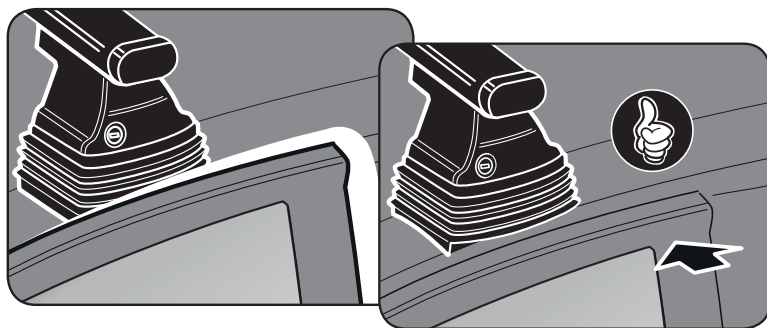

8

Max 50 Kg

G3 Spa - Via S. Allende, n 15
42020 Montecavolo di Quattro Castella
Reggio E. - Italy
Tel ++39 0522 880635
Fax ++39 0522 880306
www.g3spa.it - info@g3spa.it

COD. AO.267/ACC

REV. 01

68.001

ISTRUZIONI DI MONTAGGIO
FITTING INSTRUCTION
"Acciaio / Steel"

1

RENAULT Modus 5P (2004>)
RENAULT Clio III 5P (05-12)

8X16 mm

Ø8X16 mm

DACIA Logan 4P (2004>)
DACIA Sandero 5P (2008>)
RENAULT Grand Modus 5P (2007>)

6X16 mm

Ø6X18 mm