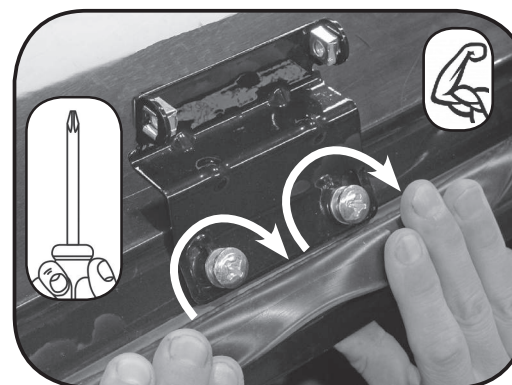

ISTRUZIONI DI MONTAGGIO  
FITTING INSTRUCTION  
"Acciaio / Steel"

1

RENAULT Modus 5P (2004>)  
RENAULT Clio III 5P (05-12)

 8X16 mm

 Ø8X16 mm

DACIA Logan 4P (2004>)  
DACIA Sandero 5P (2008>)  
RENAULT Grand Modus 5P (2007>)