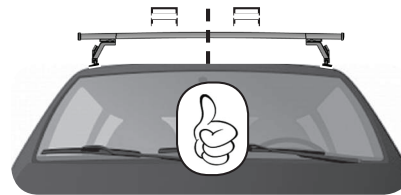

2

A

Ø 6X12 mm

6X16 mm

B

C

3

10Nm

4

5

6