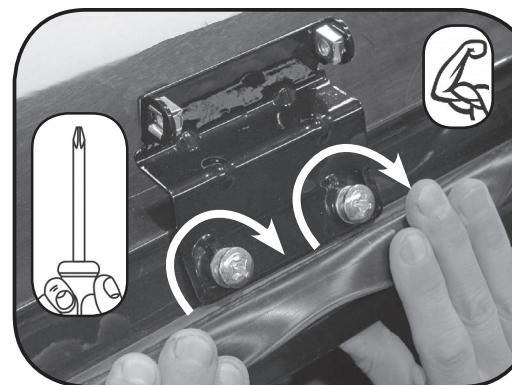

ISTRUZIONI DI MONTAGGIO  
FITTING INSTRUCTION  
"Acciaio / Steel"

1

RENAULT Modus 5P (2004>)  
RENAULT Clio III 5P (05-12)

 8X16 mm

 Ø8X16 mm

DACIA Logan 4P (2004>)  
DACIA Sandero 5P (2008>)  
RENAULT Grand Modus 5P (2007>)