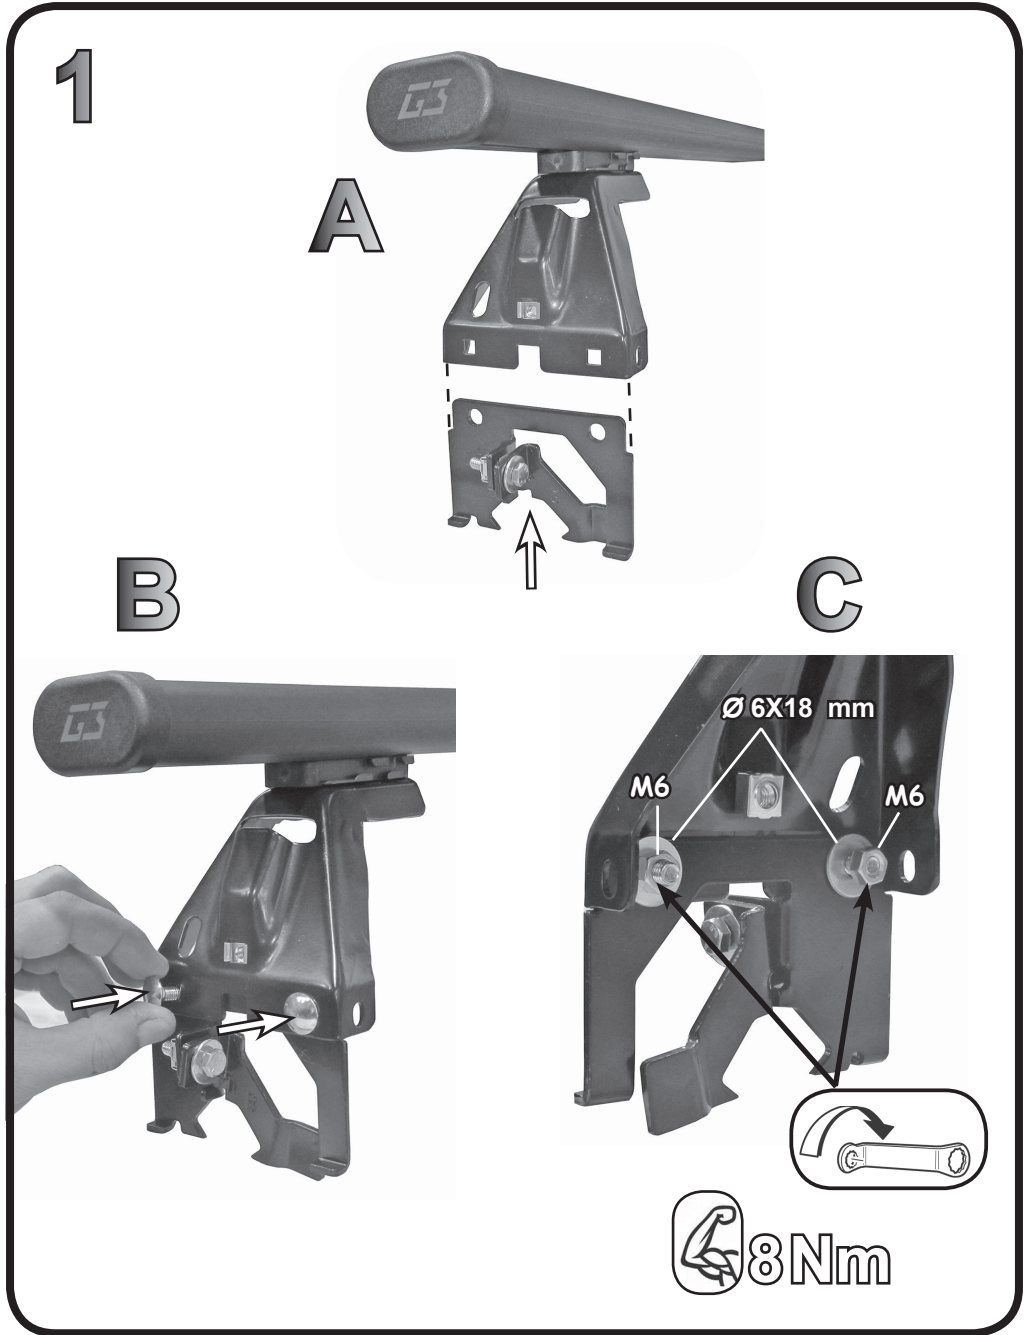

G3 Spa - Via S. Allende, n 15
 42020 Montecavolo di Quattro Castella
 Reggio E. - Italy
 Tel ++39 0522 880635
 Fax ++39 0522 880306
 www.g3spa.it - info@g3spa.it

COD. AO.268 / ACC

REV. 01

68.002

**ISTRUZIONI DI MONTAGGIO
 FITTING INSTRUCTION
 "Acciaio / Steel"**