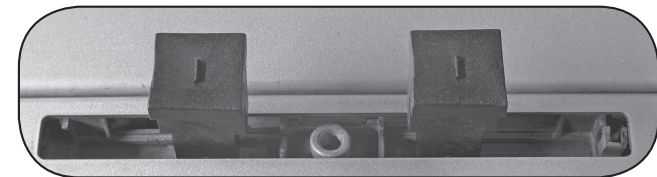

ISTRUZIONI DI MONTAGGIO
FITTING INSTRUCTION
"Acciaio / Steel"

1

BMW Serie I 3/5P (04-11) (2012>)	.	
BMW Serie III 5P (99-05)	.	
BMW Serie III Berlina 4P (05-11) (2012>)	.	
BMW Serie III Coupè 2P (05-11)	.	
BMW Serie III GT 5P (2013>)	.	.
BMW Serie III Touring 5P (05-11)	.	
BMW Serie IV Gran Coupè 4P (2014>)	.	.
BMW Serie V 4P(96-02)	.	
CITROËN C4 Aircross 5P (2012>)	.	.
CITROËN C4 Berlina 5P (>2010)	.	
CITROËN C4 Coupè 3P (>2010)	.	
CITROËN C4 Picasso 5P (>2013)	.	
FIAT Idea 5P (2003>)	.	.
FIAT Panda III 5P (2012>)	.	
FIAT Stilo 3/5P (2002>)	.	
FORD C-Max 5P (>2010)	.	.
FORD Focus II 3/5P (04-11)	.	.
FORD Focus SW 5P (04-11)	.	.
FORD S-Max 5P (2006>) Senza tetto in vetro / Without glass roof	.	.
LANCIA Musa 5P (2005>)	.	.
LANCIA Lybra SW 5P (99-06) Con e senza tetto in vetro / With and without glass roof	.	.
MERCEDES Classe A 5P (05-12)	.	.
MERCEDES Classe A Coupè 3P (05-12)	.	.
MERCEDES Classe B 5P (05-12)	.	.
MERCEDES Classe E 4P (02-09)	.	.
MITSUBISHI ASX 5P (2012>)	.	.
OPEL Astra 3/4/5P (04-09) Senza tetto in vetro / Without glass roof	.	.
OPEL Astra SW 5P (04-09)	.	.
OPEL Zafira 5P (08-11)	.	.
PEUGEOT 307 3/5P (2001>)	.	.
RENAULT Grand Scenic II 5P (04-09) , Scenic II 5P (03-09)	.	.
RENAULT Megane II 3/4P (02-08)	.	.
RENAULT Megane II Berlina Sedan 5P (02-08)	.	.
SAAB 9-3 Sportkombi SW 5P (2005>)	.	.
VW Amarock 4P doppia cabina / double cab (2010>)	.	.