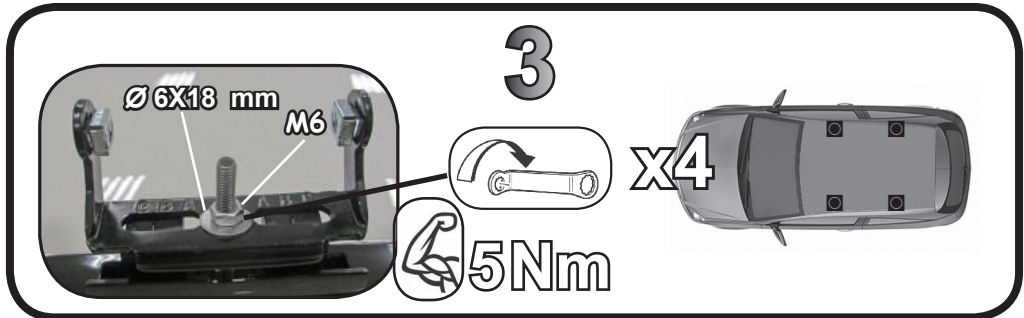

2

BMW Serie I 3/5P (04-11) (2012>)			•
BMW Serie III 5P (99-05)		•	
BMW Serie III Berlina 4P (05-11) (2012>)			•
BMW Serie III Coupè 2P (05-11)			•
BMW Serie III GT 5P (2013>)		•	
BMW Serie III Touring 5P (05-11)			•
BMW Serie IV Gran Coupè 4P (2014>)		•	
BMW Serie V 4P(96-02)			•
CITROËN C4 Aircross 5P (2012>)			•
CITROËN C4 Berlina 5P (>2010)			•
CITROËN C4 Coupè 3P (>2010)			•
CITROËN C4 Picasso 5P (>2013)			•
FIAT Idea 5P (2003>)		•	
FIAT Panda III 5P (2012>)		•	
FIAT Stilo 3/5P (2002>)			•
FORD C-Max 5P (>2010)			•
FORD Focus II 3/5P (04-11)			•
FORD Focus SW 5P (04-11)			•
FORD S-Max 5P (2006>)			•
Senza tetto in vetro / Without glass roof			
LANCIA Musa 5P (2005>)		•	
LANCIA Lybra SW 5P (99-06)	•		
Con e senza tetto in vetro/With and without glass roof			
MERCEDES Classe A 5P (05-12)			•
MERCEDES Classe A Coupè 3P (05-12)			•
MERCEDES Classe B 5P (05-12)			•
MERCEDES Classe E 4P (02-09)			•
MITSUBISHI ASX 5P (2012>)			•
OPEL Astra 3/4/5P (04-09)			•
Senza tetto in vetro / Without glass roof			
OPEL Astra SW 5P (04-09)			•
OPEL Zafira 5P (08-11)			•
PEUGEOT 307 3/5P (2001>)		•	
RENAULT Grand Scenic II 5P(04-09),Scenic II 5P(03-09)			•
RENAULT Megane II 3/4P (02-08)			•
RENAULT Megane II Berlina Sedan 5P (02-08)			•
SAAB 9-3 Sportkombi SW 5P (2005>)			•
VW Amarock 4P doppia cabina / double cab (10>)		•