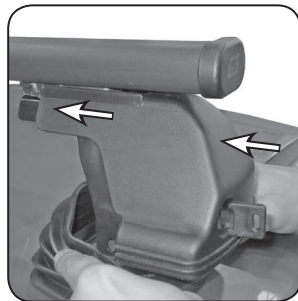

5

6

7

8

G3 Spa - via S. Allende, n 15
42020 Montecatoli di Quattro Castella
Reggio E. - Italy
Tel ++39 0522 880635
Fax ++39 0522 880306
www.g3spa.it - info@g3spa.it

COD. AO.269 / ACC

REV. 08

68.003

ISTRUZIONI DI MONTAGGIO
FITTING INSTRUCTION
"Acciaio / Steel"

1

BMW Serie I 3/5P (04-11) (2012>)	.	
BMW Serie III 5P (99-05)	.	
BMW Serie III Berlina 4P (05-11) (2012>)	.	
BMW Serie III Coupè 2P (05-11)	.	
BMW Serie III GT 5P (2013>)	.	.
BMW Serie III Touring 5P (05-11)	.	
BMW Serie IV Gran Coupè 4P (2014>)	.	.
BMW Serie V 4P(96-02)	.	
CITROËN C4 Aircross 5P (2012>)	.	.
CITROËN C4 Berlina 5P (>2010)	.	
CITROËN C4 Coupè 3P (>2010)	.	
CITROËN C4 Picasso 5P (>2013)	.	
FIAT Idea 5P (2003>)	.	.
FIAT Panda III 5P (2012>)	.	
FIAT Stilo 3/5P (2002>)	.	
FORD C-Max 5P (>2010)	.	.
FORD Focus II 3/5P (04-11)	.	.
FORD Focus SW 5P (04-11)	.	.
FORD S-Max 5P (2006>) Senza tetto in vetro / Without glass roof	.	.
LANCIA Musa 5P (2005>)	.	.
LANCIA Lybra SW 5P (99-06) Con e senza tetto in vetro / With and without glass roof	.	.
MERCEDES Classe A 5P (05-12)	.	.
MERCEDES Classe A Coupè 3P (05-12)	.	.
MERCEDES Classe B 5P (05-12)	.	.
MERCEDES Classe E 4P (02-09)	.	.
MITSUBISHI ASX 5P (2012>)	.	.
OPEL Astra 3/4/5P (04-09) Senza tetto in vetro / Without glass roof	.	.
OPEL Astra SW 5P (04-09)	.	.
OPEL Zafira 5P (08-11)	.	.
PEUGEOT 307 3/5P (2001>)	.	.
RENAULT Grand Scenic II 5P (04-09) , Scenic II 5P (03-09)	.	.
RENAULT Megane II 3/4P (02-08)	.	.
RENAULT Megane II Berlina Sedan 5P (02-08)	.	.
SAAB 9-3 Sportkombi SW 5P (2005>)	.	.
VW Amarock 4P doppia cabina / double cab (2010>)	.	.