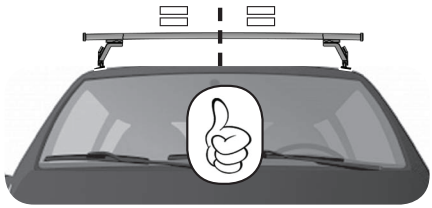

5

6

7

8

G3 Spa - via S. Allende, n 15
42020 Montecatoli di Quattro Castella
Reggio E. - Italy
Tel ++39 0522 880635
Fax ++39 0522 880306
www.g3spa.it - info@g3spa.it

COD. AO.269 / ACC

REV. 08

68.003

ISTRUZIONI DI MONTAGGIO
FITTING INSTRUCTION
"Acciaio / Steel"

1

BMW Serie I 3/5P (04-11) (2012>)	.	
BMW Serie III 5P (99-05)	.	
BMW Serie III Berlina 4P (05-11) (2012>)	.	
BMW Serie III Coupè 2P (05-11)	.	
BMW Serie III GT 5P (2013>)	.	.
BMW Serie III Touring 5P (05-11)	.	
BMW Serie IV Gran Coupè 4P (2014>)	.	.
BMW Serie V 4P(96-02)	.	
CITROËN C4 Aircross 5P (2012>)	.	.
CITROËN C4 Berlina 5P (>2010)	.	
CITROËN C4 Coupè 3P (>2010)	.	
CITROËN C4 Picasso 5P (>2013)	.	
FIAT Idea 5P (2003>)	.	.
FIAT Panda III 5P (2012>)	.	
FIAT Stilo 3/5P (2002>)	.	
FORD C-Max 5P (>2010)	.	.
FORD Focus II 3/5P (04-11)	.	.
FORD Focus SW 5P (04-11)	.	.
FORD S-Max 5P (2006>) Senza tetto in vetro / Without glass roof	.	.
LANCIA Musa 5P (2005>)	.	.
LANCIA Lybra SW 5P (99-06) Con e senza tetto in vetro / With and without glass roof	.	.
MERCEDES Classe A 5P (05-12)	.	.
MERCEDES Classe A Coupè 3P (05-12)	.	.
MERCEDES Classe B 5P (05-12)	.	.
MERCEDES Classe E 4P (02-09)	.	.
MITSUBISHI ASX 5P (2012>)	.	.
OPEL Astra 3/4/5P (04-09) Senza tetto in vetro / Without glass roof	.	.
OPEL Astra SW 5P (04-09)	.	.
OPEL Zafira 5P (08-11)	.	.
PEUGEOT 307 3/5P (2001>)	.	.
RENAULT Grand Scenic II 5P (04-09) , Scenic II 5P (03-09)	.	.
RENAULT Megane II 3/4P (02-08)	.	.
RENAULT Megane II Berlina Sedan 5P (02-08)	.	.
SAAB 9-3 Sportkombi SW 5P (2005>)	.	.
VW Amarock 4P doppia cabina / double cab (2010>)	.	.