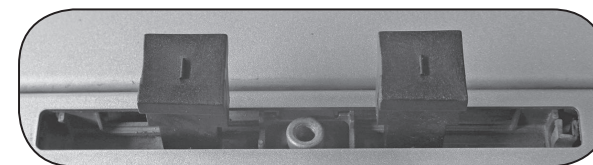

ISTRUZIONI DI MONTAGGIO
FITTING INSTRUCTION
"Alluminio / Aluminium"

1

ALFA ROMEO Mito 3P (2008>)	.	
BMW Serie I 3/5P (04-11) (2012>)	.	
BMW Serie III 5P (99-05)	.	
BMW Serie III Berlina 4P (05-11) (2012>)	.	
BMW Serie III Coupè 2P (05-11)	.	
BMW Serie III GT 5P (2013>)	.	.
BMW Serie III Touring 5P (05-11)	.	
BMW Serie IV Gran Coupè 4P (2014>)	.	.
BMW Serie V 4P(96-02)	.	
CITROËN C4 Aircross 5P (2012>)	.	.
CITROËN C4 Berlina 5P (>2010)	.	
CITROËN C4 Coupè 3P (>2010)	.	
CITROËN C4 Picasso 5P (>2013)	.	
FIAT Idea 5P (2003>)	.	.
FIAT Panda III 5P (2012>)	.	
FIAT Stilo 3/5P (2002>)	.	
FORD C-Max 5P (>2010)	.	.
FORD Focus II 3/5P (04-11)	.	.
FORD Focus SW 5P (04-11)	.	.
FORD S-Max 5P (2006>) Senza tetto in vetro / Without glass roof	.	.
LANCIA Musa 5P (2005>)	.	.
LANCIA Lybra SW 5P (99-06) Con e senza tetto in vetro / With and without glass roof	.	.
MERCEDES Classe A 5P (05-12)	.	.
MERCEDES Classe A Coupè 3P (05-12)	.	.
MERCEDES Classe B 5P (05-12)	.	.
MERCEDES Classe E 4P (02-09)	.	.
MITSUBISHI ASX 5P (2012>)	.	.
OPEL Astra 3/4/5P (04-09) Senza tetto in vetro / Without glass roof	.	.
OPEL Astra SW 5P (04-09)	.	.
OPEL Zafira 5P (08-11)	.	.
PEUGEOT 307 3/5P (2001>)	.	.
RENAULT Grand Scenic II 5P (04-09) , Scenic II 5P (03-09)	.	.
RENAULT Megane II 3/4P (02-08)	.	.
RENAULT Megane II Berlina Sedan 5P (02-08)	.	.
SAAB 9-3 Sportkombi SW 5P (2005>)	.	.
VW Amarock 4P doppia cabina / double cab (2010>)	.	.