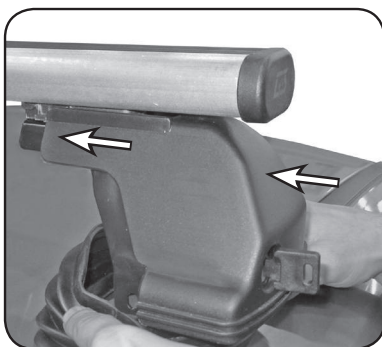

5

6

7

8

G3 Spa - via S. Allende, n 15
42020 Montecavolo di Quattro Castella
Reggio E - Italy
Tel ++39 0522 880635
Fax ++39 0522 880306
www.g3spa.it - info@g3spa.it

COD. AO.269 / ALL

REV. 08

68.003

ISTRUZIONI DI MONTAGGIO
FITTING INSTRUCTION
"Alluminio / Aluminium"

1

ALFA ROMEO Mito 3P (2008>)	.	
BMW Serie I 3/5P (04-11) (2012>)	.	
BMW Serie III 5P (99-05)	.	
BMW Serie III Berlina 4P (05-11) (2012>)	.	
BMW Serie III Coupè 2P (05-11)	.	
BMW Serie III GT 5P (2013>)	.	.
BMW Serie III Touring 5P (05-11)	.	
BMW Serie IV Gran Coupè 4P (2014>)	.	.
BMW Serie V 4P(96-02)	.	
CITROËN C4 Aircross 5P (2012>)	.	.
CITROËN C4 Berlina 5P (>2010)	.	
CITROËN C4 Coupè 3P (>2010)	.	
CITROËN C4 Picasso 5P (>2013)	.	
FIAT Idea 5P (2003>)	.	.
FIAT Panda III 5P (2012>)	.	
FIAT Stilo 3/5P (2002>)	.	
FORD C-Max 5P (>2010)	.	.
FORD Focus II 3/5P (04-11)	.	.
FORD Focus SW 5P (04-11)	.	.
FORD S-Max 5P (2006>) Senza tetto in vetro / Without glass roof	.	.
LANCIA Musa 5P (2005>)	.	.
LANCIA Lybra SW 5P (99-06) Con e senza tetto in vetro / With and without glass roof	.	.
MERCEDES Classe A 5P (05-12)	.	.
MERCEDES Classe A Coupè 3P (05-12)	.	.
MERCEDES Classe B 5P (05-12)	.	.
MERCEDES Classe E 4P (02-09)	.	.
MITSUBISHI ASX 5P (2012>)	.	.
OPEL Astra 3/4/5P (04-09) Senza tetto in vetro / Without glass roof	.	.
OPEL Astra SW 5P (04-09)	.	.
OPEL Zafira 5P (08-11)	.	.
PEUGEOT 307 3/5P (2001>)	.	.
RENAULT Grand Scenic II 5P (04-09) , Scenic II 5P (03-09)	.	.
RENAULT Megane II 3/4P (02-08)	.	.
RENAULT Megane II Berlina Sedan 5P (02-08)	.	.
SAAB 9-3 Sportkombi SW 5P (2005>)	.	.
VW Amarock 4P doppia cabina / double cab (2010>)	.	.