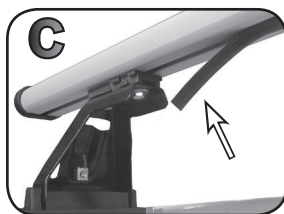

5

6

7

8

G3 Spa - via S. Allende, n 15
42020 Montecavolo di Quattro Castella
Reggio E - Italy
Tel ++39 0522 880635
Fax ++39 0522 880306
www.g3spa.it - info@g3spa.it

COD. AO.269 / ALL

REV. 08

68.003

ISTRUZIONI DI MONTAGGIO
FITTING INSTRUCTION
"Alluminio / Aluminium"

1

ALFA ROMEO Mito 3P (2008>)	.	
BMW Serie I 3/5P (04-11) (2012>)	.	
BMW Serie III 5P (99-05)	.	
BMW Serie III Berlina 4P (05-11) (2012>)	.	
BMW Serie III Coupè 2P (05-11)	.	
BMW Serie III GT 5P (2013>)	.	.
BMW Serie III Touring 5P (05-11)	.	
BMW Serie IV Gran Coupè 4P (2014>)	.	.
BMW Serie V 4P(96-02)	.	
CITROËN C4 Aircross 5P (2012>)	.	.
CITROËN C4 Berlina 5P (>2010)	.	
CITROËN C4 Coupè 3P (>2010)	.	
CITROËN C4 Picasso 5P (>2013)	.	
FIAT Idea 5P (2003>)	.	.
FIAT Panda III 5P (2012>)	.	
FIAT Stilo 3/5P (2002>)	.	
FORD C-Max 5P (>2010)	.	.
FORD Focus II 3/5P (04-11)	.	.
FORD Focus SW 5P (04-11)	.	.
FORD S-Max 5P (2006>) Senza tetto in vetro / Without glass roof	.	.
LANCIA Musa 5P (2005>)	.	.
LANCIA Lybra SW 5P (99-06) Con e senza tetto in vetro / With and without glass roof	.	.
MERCEDES Classe A 5P (05-12)	.	.
MERCEDES Classe A Coupè 3P (05-12)	.	.
MERCEDES Classe B 5P (05-12)	.	.
MERCEDES Classe E 4P (02-09)	.	.
MITSUBISHI ASX 5P (2012>)	.	.
OPEL Astra 3/4/5P (04-09) Senza tetto in vetro / Without glass roof	.	.
OPEL Astra SW 5P (04-09)	.	.
OPEL Zafira 5P (08-11)	.	.
PEUGEOT 307 3/5P (2001>)	.	.
RENAULT Grand Scenic II 5P (04-09) , Scenic II 5P (03-09)	.	.
RENAULT Megane II 3/4P (02-08)	.	.
RENAULT Megane II Berlina Sedan 5P (02-08)	.	.
SAAB 9-3 Sportkombi SW 5P (2005>)	.	.
VW Amarock 4P doppia cabina / double cab (2010>)	.	.