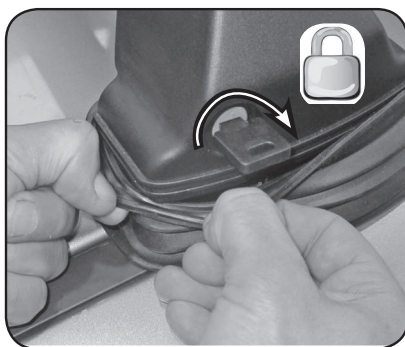

5

6

7

8

G3 Spa - via S. Allende, n 15
42020 Montecavolo di Quattro Castella
Reggio E - Italy
Tel ++39 0522 880635
Fax ++39 0522 880306
www.g3spa.it - info@g3spa.it

COD. AO.269 / ALL

REV. 08

68.003

ISTRUZIONI DI MONTAGGIO
FITTING INSTRUCTION
"Alluminio / Aluminium"

1

ALFA ROMEO Mito 3P (2008>)	.	
BMW Serie I 3/5P (04-11) (2012>)	.	
BMW Serie III 5P (99-05)	.	
BMW Serie III Berlina 4P (05-11) (2012>)	.	
BMW Serie III Coupè 2P (05-11)	.	
BMW Serie III GT 5P (2013>)	.	.
BMW Serie III Touring 5P (05-11)	.	
BMW Serie IV Gran Coupè 4P (2014>)	.	.
BMW Serie V 4P(96-02)	.	
CITROËN C4 Aircross 5P (2012>)	.	.
CITROËN C4 Berlina 5P (>2010)	.	
CITROËN C4 Coupè 3P (>2010)	.	
CITROËN C4 Picasso 5P (>2013)	.	
FIAT Idea 5P (2003>)	.	.
FIAT Panda III 5P (2012>)	.	
FIAT Stilo 3/5P (2002>)	.	
FORD C-Max 5P (>2010)	.	.
FORD Focus II 3/5P (04-11)	.	.
FORD Focus SW 5P (04-11)	.	.
FORD S-Max 5P (2006>) Senza tetto in vetro / Without glass roof	.	.
LANCIA Musa 5P (2005>)	.	.
LANCIA Lybra SW 5P (99-06) Con e senza tetto in vetro / With and without glass roof	.	.
MERCEDES Classe A 5P (05-12)	.	.
MERCEDES Classe A Coupè 3P (05-12)	.	.
MERCEDES Classe B 5P (05-12)	.	.
MERCEDES Classe E 4P (02-09)	.	.
MITSUBISHI ASX 5P (2012>)	.	.
OPEL Astra 3/4/5P (04-09) Senza tetto in vetro / Without glass roof	.	.
OPEL Astra SW 5P (04-09)	.	.
OPEL Zafira 5P (08-11)	.	.
PEUGEOT 307 3/5P (2001>)	.	.
RENAULT Grand Scenic II 5P (04-09) , Scenic II 5P (03-09)	.	.
RENAULT Megane II 3/4P (02-08)	.	.
RENAULT Megane II Berlina Sedan 5P (02-08)	.	.
SAAB 9-3 Sportkombi SW 5P (2005>)	.	.
VW Amarock 4P doppia cabina / double cab (2010>)	.	.