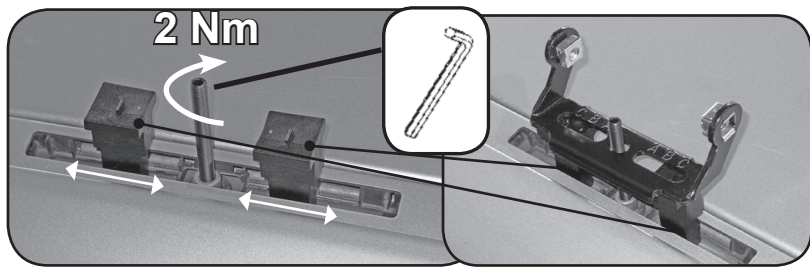

2

BMW Serie I 3/5P (04-11) (2012>)			•
BMW Serie III 5P (99-05)		•	
BMW Serie III Berlina 4P (05-11) (2012>)			•
BMW Serie III Coupè 2P (05-11)			•
BMW Serie III GT 5P (2013>)		•	
BMW Serie III Touring 5P (05-11)			•
BMW Serie IV Gran Coupè 4P (2014>)		•	
BMW Serie V 4P(96-02)			•
CITROËN C4 Aircross 5P (2012>)			•
CITROËN C4 Berlina 5P (>2010)			•
CITROËN C4 Coupè 3P (>2010)			•
CITROËN C4 Picasso 5P (>2013)			•
FIAT Idea 5P (2003>)		•	
FIAT Panda III 5P (2012>)		•	
FIAT Stilo 3/5P (2002>)			•
FORD C-Max 5P (>2010)			•
FORD Focus II 3/5P (04-11)			•
FORD Focus SW 5P (04-11)			•
FORD S-Max 5P (2006>)			•
Senza tetto in vetro / Without glass roof			
LANCIA Musa 5P (2005>)		•	
LANCIA Lybra SW 5P (99-06)	•		
Con e senza tetto in vetro/With and without glass roof			
MERCEDES Classe A 5P (05-12)			•
MERCEDES Classe A Coupè 3P (05-12)			•
MERCEDES Classe B 5P (05-12)			•
MERCEDES Classe E 4P (02-09)			•
MITSUBISHI ASX 5P (2012>)			•
OPEL Astra 3/4/5P (04-09)			•
Senza tetto in vetro / Without glass roof			
OPEL Astra SW 5P (04-09)			•
OPEL Zafira 5P (08-11)			•
PEUGEOT 307 3/5P (2001>)		•	
RENAULT Grand Scenic II 5P(04-09),Scenic II 5P(03-09)			•
RENAULT Megane II 3/4P (02-08)			•
RENAULT Megane II Berlina Sedan 5P (02-08)			•
SAAB 9-3 Sportkombi SW 5P (2005>)			•
VW Amarock 4P doppia cabina / double cab (10>)		•