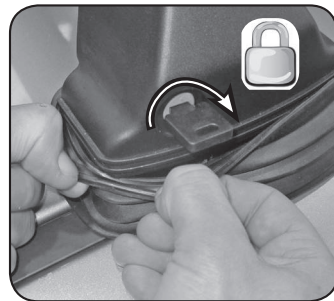

5

6

7

8

G3 Spa - via S. Allende, n 15
42020 Montecatoli di Quattro Castella
Reggio E. - Italy
Tel ++39 0522 880635
Fax ++39 0522 880306
www.g3spa.it - info@g3spa.it

COD. AO.269 / ACC

REV. 08

68.003

ISTRUZIONI DI MONTAGGIO
FITTING INSTRUCTION
"Acciaio / Steel"

1

BMW Serie I 3/5P (04-11) (2012>)	.	
BMW Serie III 5P (99-05)	.	
BMW Serie III Berlina 4P (05-11) (2012>)	.	
BMW Serie III Coupè 2P (05-11)	.	
BMW Serie III GT 5P (2013>)	.	.
BMW Serie III Touring 5P (05-11)	.	
BMW Serie IV Gran Coupè 4P (2014>)	.	.
BMW Serie V 4P(96-02)	.	
CITROËN C4 Aircross 5P (2012>)	.	.
CITROËN C4 Berlina 5P (>2010)	.	
CITROËN C4 Coupè 3P (>2010)	.	
CITROËN C4 Picasso 5P (>2013)	.	
FIAT Idea 5P (2003>)	.	.
FIAT Panda III 5P (2012>)	.	
FIAT Stilo 3/5P (2002>)	.	
FORD C-Max 5P (>2010)	.	.
FORD Focus II 3/5P (04-11)	.	.
FORD Focus SW 5P (04-11)	.	.
FORD S-Max 5P (2006>) Senza tetto in vetro / Without glass roof	.	.
LANCIA Musa 5P (2005>)	.	.
LANCIA Lybra SW 5P (99-06) Con e senza tetto in vetro / With and without glass roof	.	.
MERCEDES Classe A 5P (05-12)	.	.
MERCEDES Classe A Coupè 3P (05-12)	.	.
MERCEDES Classe B 5P (05-12)	.	.
MERCEDES Classe E 4P (02-09)	.	.
MITSUBISHI ASX 5P (2012>)	.	.
OPEL Astra 3/4/5P (04-09) Senza tetto in vetro / Without glass roof	.	.
OPEL Astra SW 5P (04-09)	.	.
OPEL Zafira 5P (08-11)	.	.
PEUGEOT 307 3/5P (2001>)	.	.
RENAULT Grand Scenic II 5P (04-09) , Scenic II 5P (03-09)	.	.
RENAULT Megane II 3/4P (02-08)	.	.
RENAULT Megane II Berlina Sedan 5P (02-08)	.	.
SAAB 9-3 Sportkombi SW 5P (2005>)	.	.
VW Amarock 4P doppia cabina / double cab (2010>)	.	.