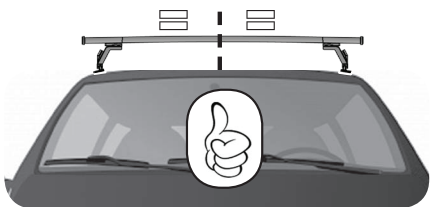

5

6

7

8

G3 Spa - via S. Allende, n 15
42020 Montecavolo di Quattro Castella
Reggio E - Italy
Tel ++39 0522 880635
Fax ++39 0522 880306
www.g3spa.it - info@g3spa.it

COD. AO.269 / ALL

REV. 08

68.003

ISTRUZIONI DI MONTAGGIO
FITTING INSTRUCTION
"Alluminio / Aluminium"

1

ALFA ROMEO Mito 3P (2008>)	.	
BMW Serie I 3/5P (04-11) (2012>)	.	
BMW Serie III 5P (99-05)	.	
BMW Serie III Berlina 4P (05-11) (2012>)	.	
BMW Serie III Coupè 2P (05-11)	.	
BMW Serie III GT 5P (2013>)	.	.
BMW Serie III Touring 5P (05-11)	.	
BMW Serie IV Gran Coupè 4P (2014>)	.	.
BMW Serie V 4P(96-02)	.	
CITROËN C4 Aircross 5P (2012>)	.	.
CITROËN C4 Berlina 5P (>2010)	.	
CITROËN C4 Coupè 3P (>2010)	.	
CITROËN C4 Picasso 5P (>2013)	.	
FIAT Idea 5P (2003>)	.	.
FIAT Panda III 5P (2012>)	.	
FIAT Stilo 3/5P (2002>)	.	
FORD C-Max 5P (>2010)	.	.
FORD Focus II 3/5P (04-11)	.	.
FORD Focus SW 5P (04-11)	.	.
FORD S-Max 5P (2006>) Senza tetto in vetro / Without glass roof	.	.
LANCIA Musa 5P (2005>)	.	.
LANCIA Lybra SW 5P (99-06) Con e senza tetto in vetro / With and without glass roof	.	.
MERCEDES Classe A 5P (05-12)	.	.
MERCEDES Classe A Coupè 3P (05-12)	.	.
MERCEDES Classe B 5P (05-12)	.	.
MERCEDES Classe E 4P (02-09)	.	.
MITSUBISHI ASX 5P (2012>)	.	.
OPEL Astra 3/4/5P (04-09) Senza tetto in vetro / Without glass roof	.	.
OPEL Astra SW 5P (04-09)	.	.
OPEL Zafira 5P (08-11)	.	.
PEUGEOT 307 3/5P (2001>)	.	.
RENAULT Grand Scenic II 5P (04-09) , Scenic II 5P (03-09)	.	.
RENAULT Megane II 3/4P (02-08)	.	.
RENAULT Megane II Berlina Sedan 5P (02-08)	.	.
SAAB 9-3 Sportkombi SW 5P (2005>)	.	.
VW Amarock 4P doppia cabina / double cab (2010>)	.	.