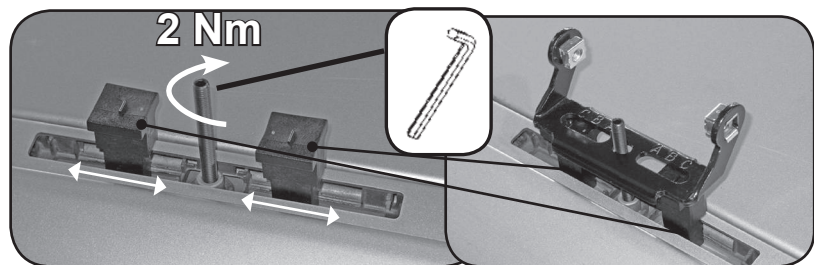

2

ALFA ROMEO Mito 3P (2008>)			•
BMW Serie I 3/5P (04-11) (2012>)			•
BMW Serie III 5P (99-05)		•	
BMW Serie III Berlina 4P (05-11) (2012>)			•
BMW Serie III Coupè 2P (05-11)			•
BMW Serie III GT 5P (2013>)		•	
BMW Serie III Touring 5P (05-11)			•
BMW Serie IV Gran Coupè 4P (2014>)		•	
BMW Serie V 4P(96-02)			•
CITROËN C4 Aircross 5P (2012>)			•
CITROËN C4 Berlina 5P (>2010)			•
CITROËN C4 Coupè 3P (>2010)			•
CITROËN C4 Picasso 5P (>2013)			•
FIAT Idea 5P (2003>)		•	
FIAT Panda III 5P (2012>)		•	
FIAT Stilo 3/5P (2002>)			•
FORD C-Max 5P (>2010)			•
FORD Focus II 3/5P (04-11)			•
FORD Focus SW 5P (04-11)			•
FORD S-Max 5P (2006>)			•
Senza tetto in vetro / Without glass roof			
LANCIA Musa 5P (2005>)		•	
LANCIA Lybra SW 5P (99-06)	•		
Con e senza tetto in vetro/With and without glass roof			
MERCEDES Classe A 5P (05-12)		•	
MERCEDES Classe A Coupè 3P (05-12)		•	
MERCEDES Classe B 5P (05-12)		•	
MERCEDES Classe E 4P (02-09)			•
MITSUBISHI ASX 5P (2012>)			•
OPEL Astra 3/4/5P (04-09)			•
Senza tetto in vetro / Without glass roof			
OPEL Astra SW 5P (04-09)			•
OPEL Zafira 5P (08-11)			•
PEUGEOT 307 3/5P (2001>)		•	
RENAULT Grand Scenic II 5P(04-09),Scenic II 5P(03-09)			•
RENAULT Megane II 3/4P (02-08)			•
RENAULT Megane II Berlina Sedan 5P (02-08)			•
SAAB 9-3 Sportkombi SW 5P (2005>)		•	
VW Amarock 4P doppia cabina / double cab (10>)		•