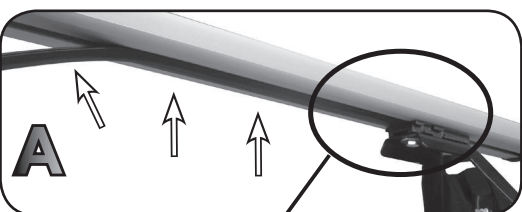

5

6

7

8

G3 Spa - via S. Allende, n 15
42020 Montecavolo di Quattro Castella
Reggio E - Italy
Tel ++39 0522 880635
Fax ++39 0522 880306
www.g3spa.it - info@g3spa.it

COD. AO.269 / ALL

REV. 08

68.003

ISTRUZIONI DI MONTAGGIO
FITTING INSTRUCTION
"Alluminio / Aluminium"

1

ALFA ROMEO Mito 3P (2008>)	.	
BMW Serie I 3/5P (04-11) (2012>)	.	
BMW Serie III 5P (99-05)	.	
BMW Serie III Berlina 4P (05-11) (2012>)	.	
BMW Serie III Coupè 2P (05-11)	.	
BMW Serie III GT 5P (2013>)	.	.
BMW Serie III Touring 5P (05-11)	.	
BMW Serie IV Gran Coupè 4P (2014>)	.	.
BMW Serie V 4P(96-02)	.	
CITROËN C4 Aircross 5P (2012>)	.	.
CITROËN C4 Berlina 5P (>2010)	.	
CITROËN C4 Coupè 3P (>2010)	.	
CITROËN C4 Picasso 5P (>2013)	.	
FIAT Idea 5P (2003>)	.	.
FIAT Panda III 5P (2012>)	.	
FIAT Stilo 3/5P (2002>)	.	
FORD C-Max 5P (>2010)	.	.
FORD Focus II 3/5P (04-11)	.	.
FORD Focus SW 5P (04-11)	.	.
FORD S-Max 5P (2006>) Senza tetto in vetro / Without glass roof	.	.
LANCIA Musa 5P (2005>)	.	.
LANCIA Lybra SW 5P (99-06) Con e senza tetto in vetro / With and without glass roof	.	.
MERCEDES Classe A 5P (05-12)	.	.
MERCEDES Classe A Coupè 3P (05-12)	.	.
MERCEDES Classe B 5P (05-12)	.	.
MERCEDES Classe E 4P (02-09)	.	.
MITSUBISHI ASX 5P (2012>)	.	.
OPEL Astra 3/4/5P (04-09) Senza tetto in vetro / Without glass roof	.	.
OPEL Astra SW 5P (04-09)	.	.
OPEL Zafira 5P (08-11)	.	.
PEUGEOT 307 3/5P (2001>)	.	.
RENAULT Grand Scenic II 5P (04-09) , Scenic II 5P (03-09)	.	.
RENAULT Megane II 3/4P (02-08)	.	.
RENAULT Megane II Berlina Sedan 5P (02-08)	.	.
SAAB 9-3 Sportkombi SW 5P (2005>)	.	.
VW Amarock 4P doppia cabina / double cab (2010>)	.	.