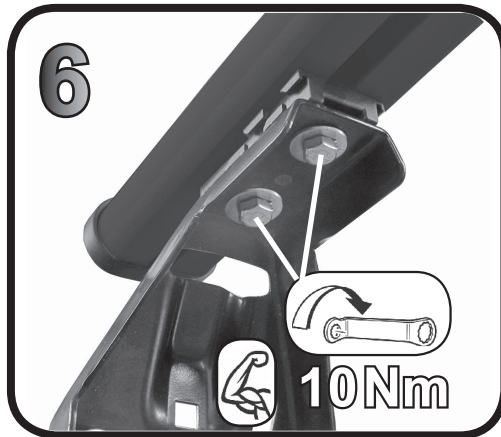

5

6

7

8

G3 Spa - via S. Allende, n 15
42020 Montecatoli di Quattro Castella
Reggio E. - Italy
Tel ++39 0522 880635
Fax ++39 0522 880306
www.g3spa.it - info@g3spa.it

COD. AO.269 / ACC

REV. 08

68.003

ISTRUZIONI DI MONTAGGIO
FITTING INSTRUCTION
"Acciaio / Steel"

1

BMW Serie I 3/5P (04-11) (2012>)	.	
BMW Serie III 5P (99-05)	.	
BMW Serie III Berlina 4P (05-11) (2012>)	.	
BMW Serie III Coupè 2P (05-11)	.	
BMW Serie III GT 5P (2013>)	.	.
BMW Serie III Touring 5P (05-11)	.	
BMW Serie IV Gran Coupè 4P (2014>)	.	.
BMW Serie V 4P(96-02)	.	
CITROËN C4 Aircross 5P (2012>)	.	.
CITROËN C4 Berlina 5P (>2010)	.	
CITROËN C4 Coupè 3P (>2010)	.	
CITROËN C4 Picasso 5P (>2013)	.	
FIAT Idea 5P (2003>)	.	.
FIAT Panda III 5P (2012>)	.	
FIAT Stilo 3/5P (2002>)	.	
FORD C-Max 5P (>2010)	.	.
FORD Focus II 3/5P (04-11)	.	.
FORD Focus SW 5P (04-11)	.	.
FORD S-Max 5P (2006>) Senza tetto in vetro / Without glass roof	.	.
LANCIA Musa 5P (2005>)	.	.
LANCIA Lybra SW 5P (99-06) Con e senza tetto in vetro / With and without glass roof	.	.
MERCEDES Classe A 5P (05-12)	.	.
MERCEDES Classe A Coupè 3P (05-12)	.	.
MERCEDES Classe B 5P (05-12)	.	.
MERCEDES Classe E 4P (02-09)	.	.
MITSUBISHI ASX 5P (2012>)	.	.
OPEL Astra 3/4/5P (04-09) Senza tetto in vetro / Without glass roof	.	.
OPEL Astra SW 5P (04-09)	.	.
OPEL Zafira 5P (08-11)	.	.
PEUGEOT 307 3/5P (2001>)	.	.
RENAULT Grand Scenic II 5P (04-09) , Scenic II 5P (03-09)	.	.
RENAULT Megane II 3/4P (02-08)	.	.
RENAULT Megane II Berlina Sedan 5P (02-08)	.	.
SAAB 9-3 Sportkombi SW 5P (2005>)	.	.
VW Amarock 4P doppia cabina / double cab (2010>)	.	.