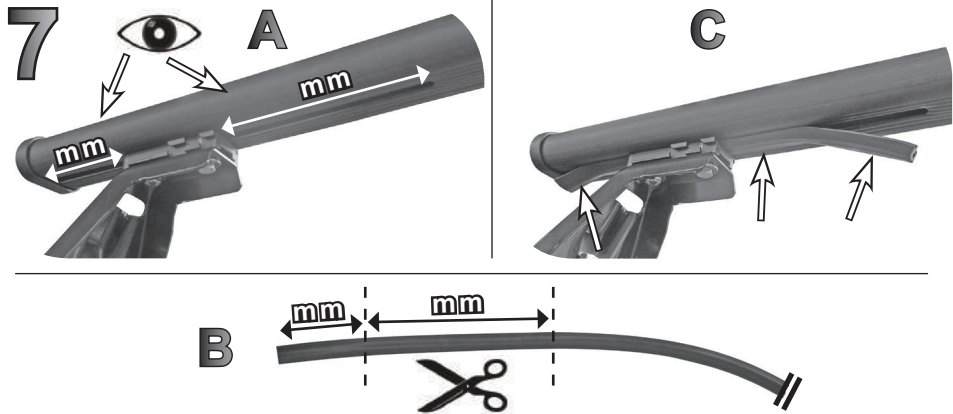

5

6

7

8

G3 Spa - via S. Allende, n 15
42020 Montecatoli di Quattro Castella
Reggio E. - Italy
Tel ++39 0522 880635
Fax ++39 0522 880306
www.g3spa.it - info@g3spa.it

COD. AO.269 / ACC

REV. 08

68.003

ISTRUZIONI DI MONTAGGIO
FITTING INSTRUCTION
"Acciaio / Steel"

1

BMW Serie I 3/5P (04-11) (2012>)	.	
BMW Serie III 5P (99-05)	.	
BMW Serie III Berlina 4P (05-11) (2012>)	.	
BMW Serie III Coupè 2P (05-11)	.	
BMW Serie III GT 5P (2013>)	.	.
BMW Serie III Touring 5P (05-11)	.	
BMW Serie IV Gran Coupè 4P (2014>)	.	.
BMW Serie V 4P(96-02)	.	
CITROËN C4 Aircross 5P (2012>)	.	.
CITROËN C4 Berlina 5P (>2010)	.	
CITROËN C4 Coupè 3P (>2010)	.	
CITROËN C4 Picasso 5P (>2013)	.	
FIAT Idea 5P (2003>)	.	.
FIAT Panda III 5P (2012>)	.	
FIAT Stilo 3/5P (2002>)	.	
FORD C-Max 5P (>2010)	.	.
FORD Focus II 3/5P (04-11)	.	.
FORD Focus SW 5P (04-11)	.	.
FORD S-Max 5P (2006>) Senza tetto in vetro / Without glass roof	.	.
LANCIA Musa 5P (2005>)	.	.
LANCIA Lybra SW 5P (99-06) Con e senza tetto in vetro / With and without glass roof	.	.
MERCEDES Classe A 5P (05-12)	.	.
MERCEDES Classe A Coupè 3P (05-12)	.	.
MERCEDES Classe B 5P (05-12)	.	.
MERCEDES Classe E 4P (02-09)	.	.
MITSUBISHI ASX 5P (2012>)	.	.
OPEL Astra 3/4/5P (04-09) Senza tetto in vetro / Without glass roof	.	.
OPEL Astra SW 5P (04-09)	.	.
OPEL Zafira 5P (08-11)	.	.
PEUGEOT 307 3/5P (2001>)	.	.
RENAULT Grand Scenic II 5P (04-09) , Scenic II 5P (03-09)	.	.
RENAULT Megane II 3/4P (02-08)	.	.
RENAULT Megane II Berlina Sedan 5P (02-08)	.	.
SAAB 9-3 Sportkombi SW 5P (2005>)	.	.
VW Amarock 4P doppia cabina / double cab (2010>)	.	.