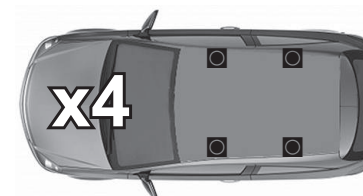

ISTRUZIONI DI MONTAGGIO
FITTING INSTRUCTION
"Alluminio / Aluminium"

1

ALFA ROMEO Mito 3P (2008>)	.	
BMW Serie I 3/5P (04-11) (2012>)	.	
BMW Serie III 5P (99-05)	.	
BMW Serie III Berlina 4P (05-11) (2012>)	.	
BMW Serie III Coupè 2P (05-11)	.	
BMW Serie III GT 5P (2013>)	.	.
BMW Serie III Touring 5P (05-11)	.	
BMW Serie IV Gran Coupè 4P (2014>)	.	.
BMW Serie V 4P(96-02)	.	
CITROËN C4 Aircross 5P (2012>)	.	.
CITROËN C4 Berlina 5P (>2010)	.	
CITROËN C4 Coupè 3P (>2010)	.	
CITROËN C4 Picasso 5P (>2013)	.	
FIAT Idea 5P (2003>)	.	.
FIAT Panda III 5P (2012>)	.	
FIAT Stilo 3/5P (2002>)	.	
FORD C-Max 5P (>2010)	.	.
FORD Focus II 3/5P (04-11)	.	.
FORD Focus SW 5P (04-11)	.	.
FORD S-Max 5P (2006>) Senza tetto in vetro / Without glass roof	.	.
LANCIA Musa 5P (2005>)	.	.
LANCIA Lybra SW 5P (99-06) Con e senza tetto in vetro / With and without glass roof	.	.
MERCEDES Classe A 5P (05-12)	.	.
MERCEDES Classe A Coupè 3P (05-12)	.	.
MERCEDES Classe B 5P (05-12)	.	.
MERCEDES Classe E 4P (02-09)	.	.
MITSUBISHI ASX 5P (2012>)	.	.
OPEL Astra 3/4/5P (04-09) Senza tetto in vetro / Without glass roof	.	.
OPEL Astra SW 5P (04-09)	.	.
OPEL Zafira 5P (08-11)	.	.
PEUGEOT 307 3/5P (2001>)	.	.
RENAULT Grand Scenic II 5P (04-09) , Scenic II 5P (03-09)	.	.
RENAULT Megane II 3/4P (02-08)	.	.
RENAULT Megane II Berlina Sedan 5P (02-08)	.	.
SAAB 9-3 Sportkombi SW 5P (2005>)	.	.
VW Amarock 4P doppia cabina / double cab (2010>)	.	.