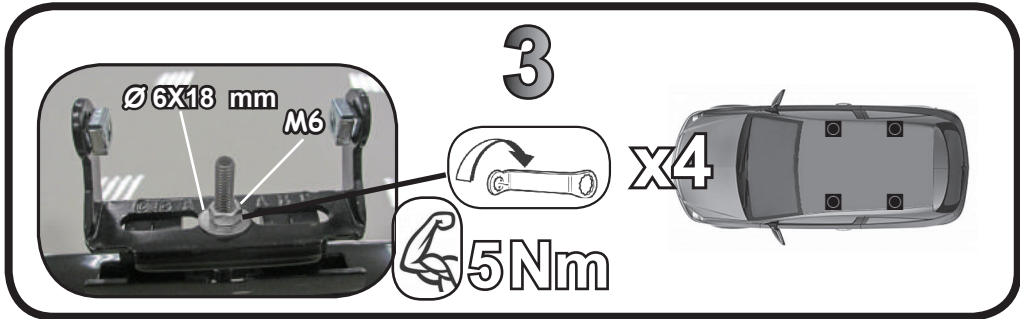

2

ALFA ROMEO Mito 3P (2008>)			•
BMW Serie I 3/5P (04-11) (2012>)			•
BMW Serie III 5P (99-05)		•	
BMW Serie III Berlina 4P (05-11) (2012>)			•
BMW Serie III Coupè 2P (05-11)			•
BMW Serie III GT 5P (2013>)		•	
BMW Serie III Touring 5P (05-11)			•
BMW Serie IV Gran Coupè 4P (2014>)		•	
BMW Serie V 4P(96-02)			•
CITROËN C4 Aircross 5P (2012>)			•
CITROËN C4 Berlina 5P (>2010)			•
CITROËN C4 Coupè 3P (>2010)			•
CITROËN C4 Picasso 5P (>2013)			•
FIAT Idea 5P (2003>)		•	
FIAT Panda III 5P (2012>)		•	
FIAT Stilo 3/5P (2002>)			•
FORD C-Max 5P (>2010)			•
FORD Focus II 3/5P (04-11)			•
FORD Focus SW 5P (04-11)			•
FORD S-Max 5P (2006>)			•
Senza tetto in vetro / Without glass roof			
LANCIA Musa 5P (2005>)		•	
LANCIA Lybra SW 5P (99-06)	•		
Con e senza tetto in vetro/With and without glass roof			
MERCEDES Classe A 5P (05-12)		•	
MERCEDES Classe A Coupè 3P (05-12)		•	
MERCEDES Classe B 5P (05-12)		•	
MERCEDES Classe E 4P (02-09)			•
MITSUBISHI ASX 5P (2012>)			•
OPEL Astra 3/4/5P (04-09)			•
Senza tetto in vetro / Without glass roof			
OPEL Astra SW 5P (04-09)			•
OPEL Zafira 5P (08-11)			•
PEUGEOT 307 3/5P (2001>)		•	
RENAULT Grand Scenic II 5P(04-09),Scenic II 5P(03-09)			•
RENAULT Megane II 3/4P (02-08)			•
RENAULT Megane II Berlina Sedan 5P (02-08)			•
SAAB 9-3 Sportkombi SW 5P (2005>)		•	
VW Amarock 4P doppia cabina / double cab (10>)		•