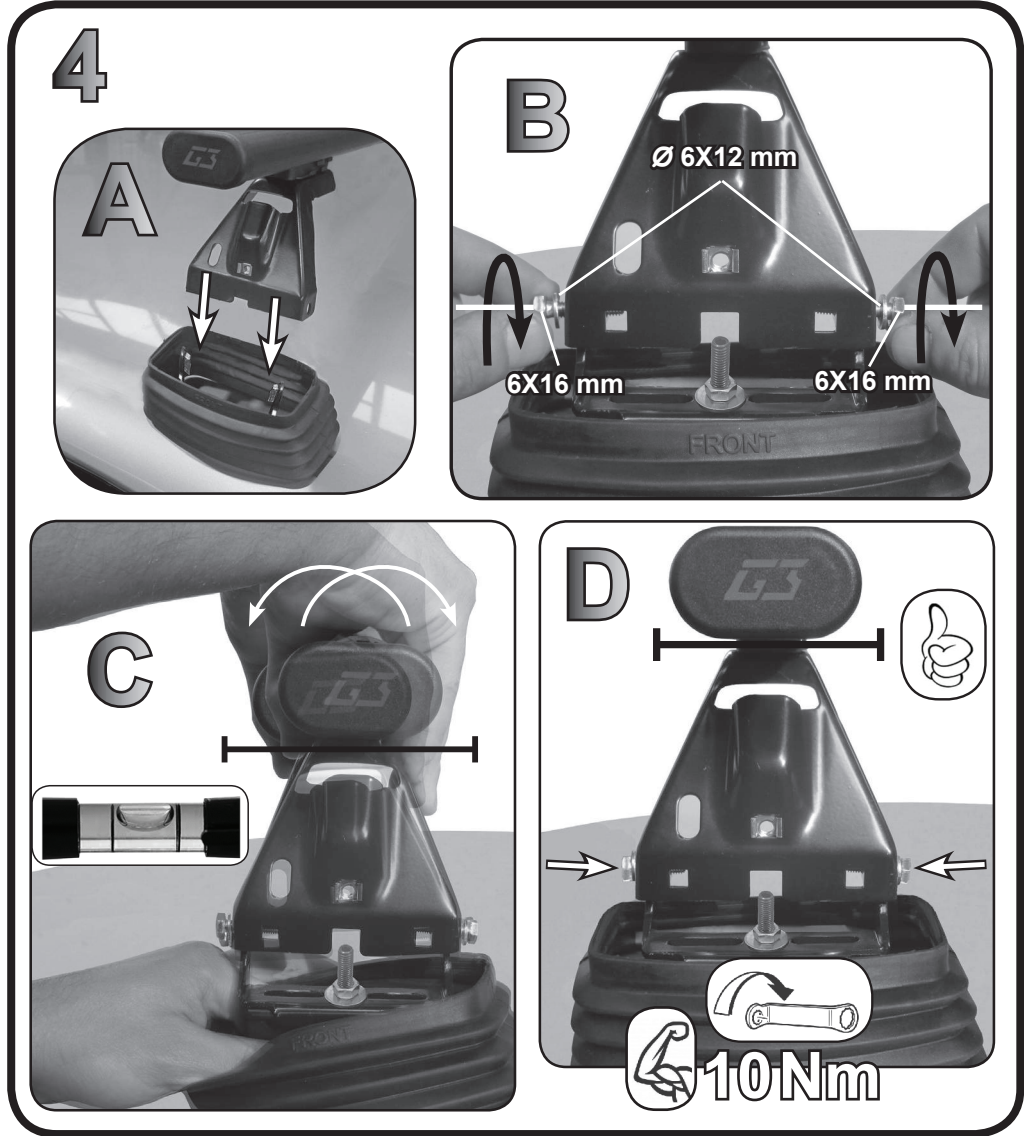

BMW Serie I 3/5P (04-11) (2012>)			•
BMW Serie III 5P (99-05)		•	
BMW Serie III Berlina 4P (05-11) (2012>)			•
BMW Serie III Coupè 2P (05-11)			•
BMW Serie III GT 5P (2013>)		•	
BMW Serie III Touring 5P (05-11)			•
BMW Serie IV Gran Coupè 4P (2014>)		•	
BMW Serie V 4P(96-02)			•
CITROËN C4 Aircross 5P (2012>)			•
CITROËN C4 Berlina 5P (>2010)			•
CITROËN C4 Coupè 3P (>2010)			•
CITROËN C4 Picasso 5P (>2013)			•
FIAT Idea 5P (2003>)		•	
FIAT Panda III 5P (2012>)		•	
FIAT Stilo 3/5P (2002>)			•
FORD C-Max 5P (>2010)			•
FORD Focus II 3/5P (04-11)			•
FORD Focus SW 5P (04-11)			•
FORD S-Max 5P (2006>)			•
Senza tetto in vetro / Without glass roof			
LANCIA Musa 5P (2005>)		•	
LANCIA Lybra SW 5P (99-06)	•		
Con e senza tetto in vetro/With and without glass roof			
MERCEDES Classe A 5P (05-12)			•
MERCEDES Classe A Coupè 3P (05-12)			•
MERCEDES Classe B 5P (05-12)			•
MERCEDES Classe E 4P (02-09)			•
MITSUBISHI ASX 5P (2012>)			•
OPEL Astra 3/4/5P (04-09)			•
Senza tetto in vetro / Without glass roof			
OPEL Astra SW 5P (04-09)			•
OPEL Zafira 5P (08-11)			•
PEUGEOT 307 3/5P (2001>)		•	
RENAULT Grand Scenic II 5P(04-09),Scenic II 5P(03-09)			•
RENAULT Megane II 3/4P (02-08)			•
RENAULT Megane II Berlina Sedan 5P (02-08)			•
SAAB 9-3 Sportkombi SW 5P (2005>)			•
VW Amarock 4P doppia cabina / double cab (10>)		•