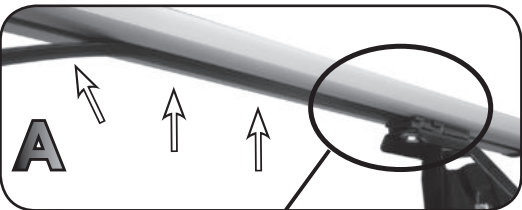

5

6

7

COD.
AO.490

8

G3 Spa - via S. Allende, n 15
42020 Montecavolo di Quattro Castella
Reggio E. - Italy
Tel ++39 0522 880635
Fax ++39 0522 880306
www.g3spa.it - info@g3spa.it

COD. AO.269 / ALL

REV. 09

68.003

ISTRUZIONI DI MONTAGGIO
FITTING INSTRUCTION
"Alluminio / Aluminium"

1

ALFA ROMEO Mito 3P (2008>)	.	
BMW Serie I 3/5P (04-11) (2012>)	.	
BMW Serie III 5P (99-05)	.	
BMW Serie III Berlina 4P (05-11) (2012>)	.	
BMW Serie III Coupè 2P (05-11)	.	
BMW Serie III GT 5P (2013>)	.	.
BMW Serie III Touring 5P (05-11)	.	
BMW Serie IV Gran Coupè 4P (2014>)	.	.
BMW Serie V 4P(96-02)	.	
CITROËN C4 Aircross 5P (2012>)	.	.
CITROËN C4 Berlina 5P (>2010)	.	
CITROËN C4 Coupè 3P (>2010)	.	
CITROËN C4 Picasso 5P (>2013)	.	
FIAT Idea 5P (2003>)	.	.
FIAT Panda III 5P (2012>)	.	
FIAT Stilo 3/5P (2002>)	.	
FORD C-Max 5P (>2010)	.	
FORD Focus II 3/5P (04-11)	.	.
FORD Focus SW 5P (04-11)	.	.
FORD S-Max 5P (2006>) Senza tetto in vetro / Without glass roof	.	.
LANCIA Musa 5P (2005>)	.	.
LANCIA Lybra SW 5P (99-06) Con e senza tetto in vetro / With and without glass roof	.	.
MERCEDES Classe A 5P (05-12)	.	.
MERCEDES Classe A Coupè 3P (05-12)	.	.
MERCEDES Classe B 5P (05-12)	.	.
MERCEDES Classe E 4P (02-09)	.	.
MITSUBISHI ASX 5P (2012>)	.	.
OPEL Astra 3/4/5P (04-09) Senza tetto in vetro / Without glass roof	.	.
OPEL Astra SW 5P (04-09)	.	.
OPEL Zafira 5P (08-11)	.	.
PEUGEOT 307 3/5P (2001>)	.	.
RENAULT Grand Scenic II 5P (04-09) , Scenic II 5P (03-09)	.	.
RENAULT Megane II 3/4P (02-08)	.	.
RENAULT Megane II Berlina Sedan 5P (02-08)	.	.
SAAB 9-3 Sportkombi SW 5P (2005>)	.	.
VW Amarock 4P doppia cabina / double cab (2010>)	.	.