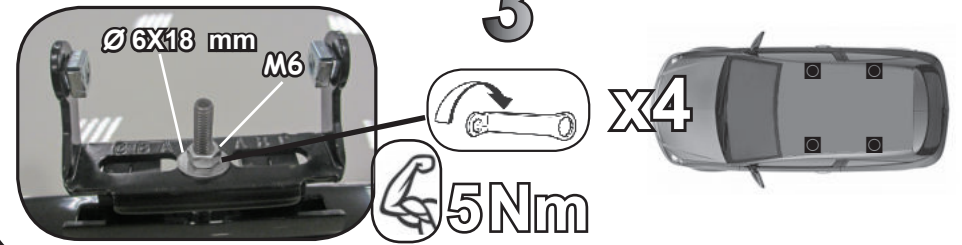

BMW Serie I 3/5P (04-11) (2012>)			•
BMW Serie III 5P (99-05)		•	
BMW Serie III Berlina 4P (05-11) (2012>)			•
BMW Serie III Coupè 2P (05-11)			•
BMW Serie III GT 5P (2013>)		•	
BMW Serie III Touring 5P (05-11)			•
BMW Serie IV Gran Coupè 4P (2014>)		•	
BMW Serie V 4P(96-02)			•
CITROËN C4 Aircross 5P (2012>)			•
CITROËN C4 Berlina 5P (>2010)			•
CITROËN C4 Coupè 3P (>2010)			•
CITROËN C4 Picasso 5P (>2013)			•
FIAT Idea 5P (2003>)		•	
FIAT Panda III 5P (2012>)		•	
FIAT Stilo 3/5P (2002>)			•
FORD C-Max 5P (>2010)			•
FORD Focus II 3/5P (04-11)			•
FORD Focus SW 5P (04-11)			•
FORD S-Max 5P (2006>)			•
Senza tetto in vetro / Without glass roof			
LANCIA Musa 5P (2005>)		•	
LANCIA Lybra SW 5P (99-06)	•		
Con e senza tetto in vetro/With and without glass roof			
MERCEDES Classe A 5P (05-12)		•	
MERCEDES Classe A Coupè 3P (05-12)		•	
MERCEDES Classe B 5P (05-12)		•	
MERCEDES Classe E 4P (02-09)			•
MITSUBISHI ASX 5P (2012>)			•
OPEL Astra 3/4/5P (04-09)			•
Senza tetto in vetro / Without glass roof			
OPEL Astra SW 5P (04-09)			•
OPEL Zafira 5P (08-11)			•
PEUGEOT 307 3/5P (2001>)		•	
RENAULT Grand Scenic II 5P(04-09),Scenic II 5P(03-09)			•
RENAULT Megane II 3/4P (02-08)			•
RENAULT Megane II Berlina Sedan 5P (02-08)			•
SAAB 9-3 Sportkombi SW 5P (2005>)		•	
VW Amarock 4P doppia cabina / double cab (10>)		•	

3