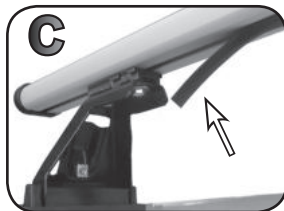

5

6

7

COD.
AO.490

8

G3 Spa - via S. Allende, n 15
42020 Montecavolo di Quattro Castella
Reggio E. - Italy
Tel ++39 0522 880635
Fax ++39 0522 880306
www.g3spa.it - info@g3spa.it

COD. AO.269 / ALL

REV. 09

68.003

ISTRUZIONI DI MONTAGGIO
FITTING INSTRUCTION
"Alluminio / Aluminium"

1

ALFA ROMEO Mito 3P (2008>)	.	
BMW Serie I 3/5P (04-11) (2012>)	.	
BMW Serie III 5P (99-05)	.	
BMW Serie III Berlina 4P (05-11) (2012>)	.	
BMW Serie III Coupè 2P (05-11)	.	
BMW Serie III GT 5P (2013>)	.	.
BMW Serie III Touring 5P (05-11)	.	
BMW Serie IV Gran Coupè 4P (2014>)	.	.
BMW Serie V 4P(96-02)	.	
CITROËN C4 Aircross 5P (2012>)	.	.
CITROËN C4 Berlina 5P (>2010)	.	
CITROËN C4 Coupè 3P (>2010)	.	
CITROËN C4 Picasso 5P (>2013)	.	
FIAT Idea 5P (2003>)	.	.
FIAT Panda III 5P (2012>)	.	
FIAT Stilo 3/5P (2002>)	.	
FORD C-Max 5P (>2010)	.	
FORD Focus II 3/5P (04-11)	.	.
FORD Focus SW 5P (04-11)	.	.
FORD S-Max 5P (2006>) Senza tetto in vetro / Without glass roof	.	.
LANCIA Musa 5P (2005>)	.	.
LANCIA Lybra SW 5P (99-06) Con e senza tetto in vetro / With and without glass roof	.	.
MERCEDES Classe A 5P (05-12)	.	.
MERCEDES Classe A Coupè 3P (05-12)	.	.
MERCEDES Classe B 5P (05-12)	.	.
MERCEDES Classe E 4P (02-09)	.	.
MITSUBISHI ASX 5P (2012>)	.	.
OPEL Astra 3/4/5P (04-09) Senza tetto in vetro / Without glass roof	.	.
OPEL Astra SW 5P (04-09)	.	.
OPEL Zafira 5P (08-11)	.	.
PEUGEOT 307 3/5P (2001>)	.	.
RENAULT Grand Scenic II 5P (04-09) , Scenic II 5P (03-09)	.	.
RENAULT Megane II 3/4P (02-08)	.	.
RENAULT Megane II Berlina Sedan 5P (02-08)	.	.
SAAB 9-3 Sportkombi SW 5P (2005>)	.	.
VW Amarock 4P doppia cabina / double cab (2010>)	.	.