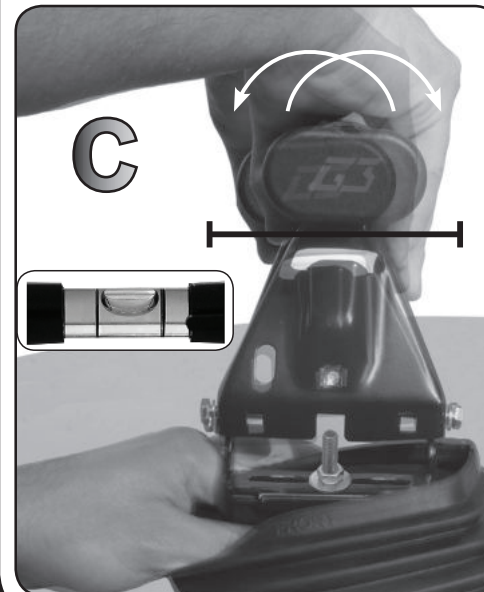

2

BMW Serie I 3/5P (04-11) (2012>)			•
BMW Serie III 5P (99-05)		•	
BMW Serie III Berlina 4P (05-11) (2012>)			•
BMW Serie III Coupè 2P (05-11)			•
BMW Serie III GT 5P (2013>)		•	
BMW Serie III Touring 5P (05-11)			•
BMW Serie IV Gran Coupè 4P (2014>)		•	
BMW Serie V 4P(96-02)			•
CITROËN C4 Aircross 5P (2012>)			•
CITROËN C4 Berlina 5P (>2010)			•
CITROËN C4 Coupè 3P (>2010)			•
CITROËN C4 Picasso 5P (>2013)			•
FIAT Idea 5P (2003>)		•	
FIAT Panda III 5P (2012>)		•	
FIAT Stilo 3/5P (2002>)			•
FORD C-Max 5P (>2010)			•
FORD Focus II 3/5P (04-11)			•
FORD Focus SW 5P (04-11)			•
FORD S-Max 5P (2006>)			•
Senza tetto in vetro / Without glass roof			
LANCIA Musa 5P (2005>)		•	
LANCIA Lybra SW 5P (99-06)	•		
Con e senza tetto in vetro/With and without glass roof			
MERCEDES Classe A 5P (05-12)		•	
MERCEDES Classe A Coupè 3P (05-12)		•	
MERCEDES Classe B 5P (05-12)		•	
MERCEDES Classe E 4P (02-09)			•
MITSUBISHI ASX 5P (2012>)			•
OPEL Astra 3/4/5P (04-09)			•
Senza tetto in vetro / Without glass roof			
OPEL Astra SW 5P (04-09)			•
OPEL Zafira 5P (08-11)			•
PEUGEOT 307 3/5P (2001>)		•	
RENAULT Grand Scenic II 5P(04-09),Scenic II 5P(03-09)			•
RENAULT Megane II 3/4P (02-08)			•
RENAULT Megane II Berlina Sedan 5P (02-08)			•
SAAB 9-3 Sportkombi SW 5P (2005>)		•	
VW Amarock 4P doppia cabina / double cab (10>)		•	

3

4