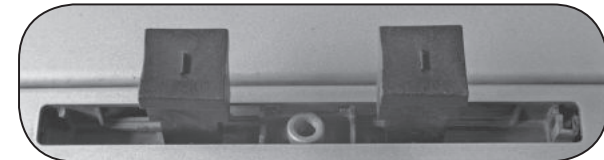

REV. 09

68.003

ISTRUZIONI DI MONTAGGIO  
FITTING INSTRUCTION  
"Alluminio / Aluminium"

1

ALFA ROMEO Mito 3P (2008>)	.	
BMW Serie I 3/5P (04-11) (2012>)	.	
BMW Serie III 5P (99-05)	.	
BMW Serie III Berlina 4P (05-11) (2012>)	.	
BMW Serie III Coupè 2P (05-11)	.	
BMW Serie III GT 5P (2013>)	.	.
BMW Serie III Touring 5P (05-11)	.	
BMW Serie IV Gran Coupè 4P (2014>)	.	.
BMW Serie V 4P(96-02)	.	
CITROËN C4 Aircross 5P (2012>)	.	.
CITROËN C4 Berlina 5P (>2010)	.	
CITROËN C4 Coupè 3P (>2010)	.	
CITROËN C4 Picasso 5P (>2013)	.	
FIAT Idea 5P (2003>)	.	.
FIAT Panda III 5P (2012>)	.	
FIAT Stilo 3/5P (2002>)	.	
FORD C-Max 5P (>2010)	.	
FORD Focus II 3/5P (04-11)	.	.
FORD Focus SW 5P (04-11)	.	.
FORD S-Max 5P (2006>) Senza tetto in vetro / Without glass roof	.	.
LANCIA Musa 5P (2005>)	.	.
LANCIA Lybra SW 5P (99-06) Con e senza tetto in vetro / With and without glass roof	.	.
MERCEDES Classe A 5P (05-12)	.	.
MERCEDES Classe A Coupè 3P (05-12)	.	.
MERCEDES Classe B 5P (05-12)	.	.
MERCEDES Classe E 4P (02-09)	.	.
MITSUBISHI ASX 5P (2012>)	.	.
OPEL Astra 3/4/5P (04-09) Senza tetto in vetro / Without glass roof	.	.
OPEL Astra SW 5P (04-09)	.	.
OPEL Zafira 5P (08-11)	.	.
PEUGEOT 307 3/5P (2001>)	.	.
RENAULT Grand Scenic II 5P (04-09) , Scenic II 5P (03-09)	.	.
RENAULT Megane II 3/4P (02-08)	.	.
RENAULT Megane II Berlina Sedan 5P (02-08)	.	.
SAAB 9-3 Sportkombi SW 5P (2005>)	.	.
VW Amarock 4P doppia cabina / double cab (2010>)	.	.