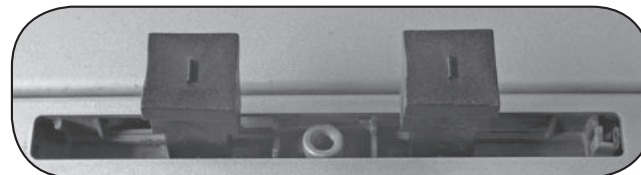

**68.003**

**ISTRUZIONI DI MONTAGGIO**  
**FITTING INSTRUCTION**  
**"Acciaio / Steel"**

**1**

BMW Serie I 3/5P (04-11) (2012>)	•	
BMW Serie III 5P (99-05)	•	
BMW Serie III Berlina 4P (05-11) (2012>)	•	
BMW Serie III Coupè 2P (05-11)	•	
BMW Serie III GT 5P (2013>)		•
BMW Serie III Touring 5P (05-11)	•	
BMW Serie IV Gran Coupè 4P (2014>)		•
BMW Serie V 4P(96-02)	•	
CITROËN C4 Aircross 5P (2012>)		•
CITROËN C4 Berlina 5P (>2010)	•	
CITROËN C4 Coupè 3P (>2010)	•	
CITROËN C4 Picasso 5P (>2013)	•	
FIAT Idea 5P (2003>)		•
FIAT Panda III 5P (2012>)	•	
FIAT Stilo 3/5P (2002>)	•	
FORD C-Max 5P (>2010)		•
FORD Focus II 3/5P (04-11)		•
FORD Focus SW 5P (04-11)		•
FORD S-Max 5P (2006>) Senza tetto in vetro / Without glass roof		•
LANCIA Musa 5P (2005>)		•
LANCIA Lybra SW 5P (99-06) Con e senza tetto in vetro / With and without glass roof	•	
MERCEDES Classe A 5P (05-12)		•
MERCEDES Classe A Coupè 3P (05-12)		•
MERCEDES Classe B 5P (05-12)		•
MERCEDES Classe E 4P (02-09)		•
MITSUBISHI ASX 5P (2012>)		•
OPEL Astra 3/4/5P (04-09) Senza tetto in vetro / Without glass roof	•	
OPEL Astra SW 5P (04-09)	•	
OPEL Zafira 5P (08-11)	•	
PEUGEOT 307 3/5P (2001>)		•
RENAULT Grand Scenic II 5P (04-09) , Scenic II 5P (03-09)	•	
RENAULT Megane II 3/4P (02-08)	•	
RENAULT Megane II Berlina Sedan 5P (02-08)	•	
SAAB 9-3 Sportkombi SW 5P (2005>)	•	
VW Amarock 4P doppia cabina / double cab (2010>)		•