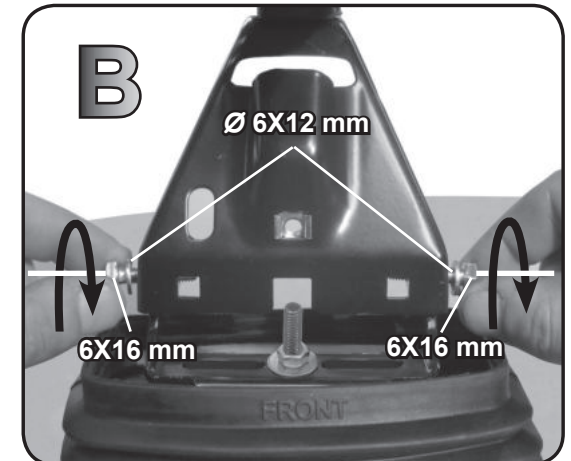

2

BMW Serie I 3/5P (04-11) (2012>)			•
BMW Serie III 5P (99-05)		•	
BMW Serie III Berlina 4P (05-11) (2012>)			•
BMW Serie III Coupè 2P (05-11)			•
BMW Serie III GT 5P (2013>)		•	
BMW Serie III Touring 5P (05-11)			•
BMW Serie IV Gran Coupè 4P (2014>)		•	
BMW Serie V 4P(96-02)			•
CITROËN C4 Aircross 5P (2012>)			•
CITROËN C4 Berlina 5P (>2010)			•
CITROËN C4 Coupè 3P (>2010)			•
CITROËN C4 Picasso 5P (>2013)			•
FIAT Idea 5P (2003>)		•	
FIAT Panda III 5P (2012>)		•	
FIAT Stilo 3/5P (2002>)			•
FORD C-Max 5P (>2010)			•
FORD Focus II 3/5P (04-11)			•
FORD Focus SW 5P (04-11)			•
FORD S-Max 5P (2006>)			•
Senza tetto in vetro / Without glass roof			
LANCIA Musa 5P (2005>)		•	
LANCIA Lybra SW 5P (99-06)	•		
Con e senza tetto in vetro/With and without glass roof			
MERCEDES Classe A 5P (05-12)		•	
MERCEDES Classe A Coupè 3P (05-12)		•	
MERCEDES Classe B 5P (05-12)		•	
MERCEDES Classe E 4P (02-09)			•
MITSUBISHI ASX 5P (2012>)			•
OPEL Astra 3/4/5P (04-09)			•
Senza tetto in vetro / Without glass roof			
OPEL Astra SW 5P (04-09)			•
OPEL Zafira 5P (08-11)			•
PEUGEOT 307 3/5P (2001>)		•	
RENAULT Grand Scenic II 5P(04-09),Scenic II 5P(03-09)			•
RENAULT Megane II 3/4P (02-08)			•
RENAULT Megane II Berlina Sedan 5P (02-08)			•
SAAB 9-3 Sportkombi SW 5P (2005>)		•	
VW Amarock 4P doppia cabina / double cab (10>)		•	

3

4