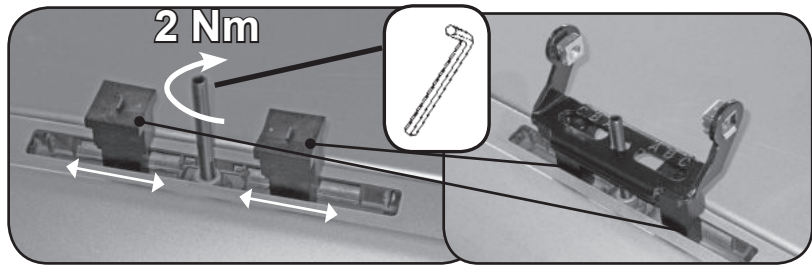

2

ALFA ROMEO Mito 3P (2008>)			•
BMW Serie I 3/5P (04-11) (2012>)			•
BMW Serie III 5P (99-05)		•	
BMW Serie III Berlina 4P (05-11) (2012>)			•
BMW Serie III Coupè 2P (05-11)			•
BMW Serie III GT 5P (2013>)		•	
BMW Serie III Touring 5P (05-11)			•
BMW Serie IV Gran Coupè 4P (2014>)		•	
BMW Serie V 4P(96-02)			•
CITROËN C4 Aircross 5P (2012>)			•
CITROËN C4 Berlina 5P (>2010)			•
CITROËN C4 Coupè 3P (>2010)			•
CITROËN C4 Picasso 5P (>2013)			•
FIAT Idea 5P (2003>)		•	
FIAT Panda III 5P (2012>)		•	
FIAT Stilo 3/5P (2002>)			•
FORD C-Max 5P (>2010)			•
FORD Focus II 3/5P (04-11)			•
FORD Focus SW 5P (04-11)			•
FORD S-Max 5P (2006>)			•
Senza tetto in vetro / Without glass roof			
LANCIA Musa 5P (2005>)		•	
LANCIA Lybra SW 5P (99-06)	•		
Con e senza tetto in vetro/With and without glass roof			
MERCEDES Classe A 5P (05-12)		•	
MERCEDES Classe A Coupè 3P (05-12)		•	
MERCEDES Classe B 5P (05-12)		•	
MERCEDES Classe E 4P (02-09)			•
MITSUBISHI ASX 5P (2012>)			•
OPEL Astra 3/4/5P (04-09)			•
Senza tetto in vetro / Without glass roof			
OPEL Astra SW 5P (04-09)			•
OPEL Zafira 5P (08-11)			•
PEUGEOT 307 3/5P (2001>)		•	
RENAULT Grand Scenic II 5P(04-09),Scenic II 5P(03-09)			•
RENAULT Megane II 3/4P (02-08)			•
RENAULT Megane II Berlina Sedan 5P (02-08)			•
SAAB 9-3 Sportkombi SW 5P (2005>)		•	
VW Amarock 4P doppia cabina / double cab (10>)		•