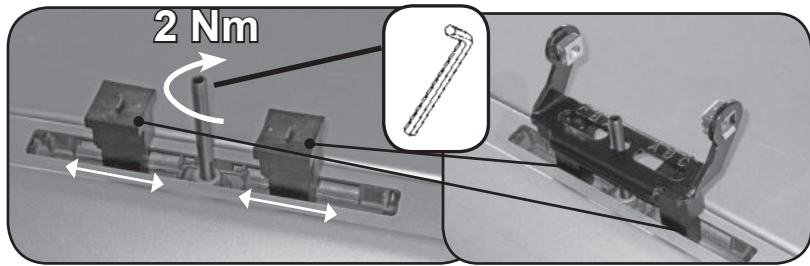

2

BMW Serie I 3/5P (04-11) (2012>)			•
BMW Serie III 5P (99-05)		•	
BMW Serie III Berlina 4P (05-11) (2012>)			•
BMW Serie III Coupè 2P (05-11)			•
BMW Serie III GT 5P (2013>)		•	
BMW Serie III Touring 5P (05-11)			•
BMW Serie IV Gran Coupè 4P (2014>)		•	
BMW Serie V 4P(96-02)			•
CITROËN C4 Aircross 5P (2012>)			•
CITROËN C4 Berlina 5P (>2010)			•
CITROËN C4 Coupè 3P (>2010)			•
CITROËN C4 Picasso 5P (>2013)			•
FIAT Idea 5P (2003>)		•	
FIAT Panda III 5P (2012>)		•	
FIAT Stilo 3/5P (2002>)			•
FORD C-Max 5P (>2010)			•
FORD Focus II 3/5P (04-11)			•
FORD Focus SW 5P (04-11)			•
FORD S-Max 5P (2006>)			•
Senza tetto in vetro / Without glass roof			
LANCIA Musa 5P (2005>)		•	
LANCIA Lybra SW 5P (99-06)	•		
Con e senza tetto in vetro/With and without glass roof			
MERCEDES Classe A 5P (05-12)		•	
MERCEDES Classe A Coupè 3P (05-12)		•	
MERCEDES Classe B 5P (05-12)		•	
MERCEDES Classe E 4P (02-09)			•
MITSUBISHI ASX 5P (2012>)			•
OPEL Astra 3/4/5P (04-09)			•
Senza tetto in vetro / Without glass roof			
OPEL Astra SW 5P (04-09)			•
OPEL Zafira 5P (08-11)			•
PEUGEOT 307 3/5P (2001>)		•	
RENAULT Grand Scenic II 5P(04-09),Scenic II 5P(03-09)			•
RENAULT Megane II 3/4P (02-08)			•
RENAULT Megane II Berlina Sedan 5P (02-08)			•
SAAB 9-3 Sportkombi SW 5P (2005>)		•	
VW Amarock 4P doppia cabina / double cab (10>)		•	

3

4