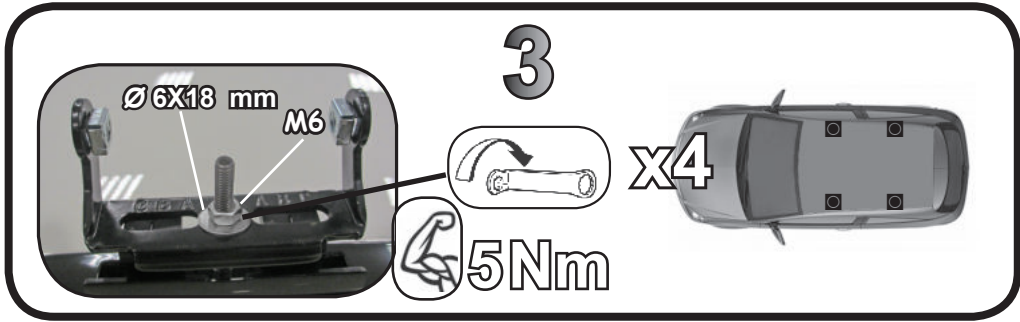

2

ALFA ROMEO Mito 3P (2008>)			•
BMW Serie I 3/5P (04-11) (2012>)			•
BMW Serie III 5P (99-05)		•	
BMW Serie III Berlina 4P (05-11) (2012>)			•
BMW Serie III Coupè 2P (05-11)			•
BMW Serie III GT 5P (2013>)		•	
BMW Serie III Touring 5P (05-11)			•
BMW Serie IV Gran Coupè 4P (2014>)		•	
BMW Serie V 4P(96-02)			•
CITROËN C4 Aircross 5P (2012>)			•
CITROËN C4 Berlina 5P (>2010)			•
CITROËN C4 Coupè 3P (>2010)			•
CITROËN C4 Picasso 5P (>2013)			•
FIAT Idea 5P (2003>)		•	
FIAT Panda III 5P (2012>)		•	
FIAT Stilo 3/5P (2002>)			•
FORD C-Max 5P (>2010)			•
FORD Focus II 3/5P (04-11)			•
FORD Focus SW 5P (04-11)			•
FORD S-Max 5P (2006>)			•
Senza tetto in vetro / Without glass roof			
LANCIA Musa 5P (2005>)		•	
LANCIA Lybra SW 5P (99-06)	•		
Con e senza tetto in vetro/With and without glass roof			
MERCEDES Classe A 5P (05-12)		•	
MERCEDES Classe A Coupè 3P (05-12)		•	
MERCEDES Classe B 5P (05-12)		•	
MERCEDES Classe E 4P (02-09)			•
MITSUBISHI ASX 5P (2012>)			•
OPEL Astra 3/4/5P (04-09)			•
Senza tetto in vetro / Without glass roof			
OPEL Astra SW 5P (04-09)			•
OPEL Zafira 5P (08-11)			•
PEUGEOT 307 3/5P (2001>)		•	
RENAULT Grand Scenic II 5P(04-09),Scenic II 5P(03-09)			•
RENAULT Megane II 3/4P (02-08)			•
RENAULT Megane II Berlina Sedan 5P (02-08)			•
SAAB 9-3 Sportkombi SW 5P (2005>)		•	
VW Amarock 4P doppia cabina / double cab (10>)		•