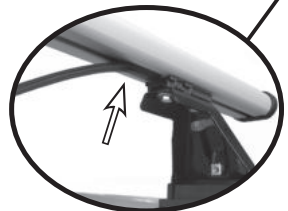

5

6

7

COD.
AO.490

8

G3 Spa - via S. Allende, n 15
42020 Montecavolo di Quattro Castella
Reggio E. - Italy
Tel ++39 0522 880635
Fax ++39 0522 880306
www.g3spa.it - info@g3spa.it

COD. AO.269 / ALL

REV. 09

68.003

ISTRUZIONI DI MONTAGGIO
FITTING INSTRUCTION
"Alluminio / Aluminium"

1

ALFA ROMEO Mito 3P (2008>)	.	
BMW Serie I 3/5P (04-11) (2012>)	.	
BMW Serie III 5P (99-05)	.	
BMW Serie III Berlina 4P (05-11) (2012>)	.	
BMW Serie III Coupè 2P (05-11)	.	
BMW Serie III GT 5P (2013>)	.	.
BMW Serie III Touring 5P (05-11)	.	
BMW Serie IV Gran Coupè 4P (2014>)	.	.
BMW Serie V 4P(96-02)	.	
CITROËN C4 Aircross 5P (2012>)	.	.
CITROËN C4 Berlina 5P (>2010)	.	
CITROËN C4 Coupè 3P (>2010)	.	
CITROËN C4 Picasso 5P (>2013)	.	
FIAT Idea 5P (2003>)	.	.
FIAT Panda III 5P (2012>)	.	
FIAT Stilo 3/5P (2002>)	.	
FORD C-Max 5P (>2010)	.	
FORD Focus II 3/5P (04-11)	.	.
FORD Focus SW 5P (04-11)	.	.
FORD S-Max 5P (2006>) Senza tetto in vetro / Without glass roof	.	.
LANCIA Musa 5P (2005>)	.	.
LANCIA Lybra SW 5P (99-06) Con e senza tetto in vetro / With and without glass roof	.	.
MERCEDES Classe A 5P (05-12)	.	.
MERCEDES Classe A Coupè 3P (05-12)	.	.
MERCEDES Classe B 5P (05-12)	.	.
MERCEDES Classe E 4P (02-09)	.	.
MITSUBISHI ASX 5P (2012>)	.	.
OPEL Astra 3/4/5P (04-09) Senza tetto in vetro / Without glass roof	.	.
OPEL Astra SW 5P (04-09)	.	.
OPEL Zafira 5P (08-11)	.	.
PEUGEOT 307 3/5P (2001>)	.	.
RENAULT Grand Scenic II 5P (04-09) , Scenic II 5P (03-09)	.	.
RENAULT Megane II 3/4P (02-08)	.	.
RENAULT Megane II Berlina Sedan 5P (02-08)	.	.
SAAB 9-3 Sportkombi SW 5P (2005>)	.	.
VW Amarock 4P doppia cabina / double cab (2010>)	.	.