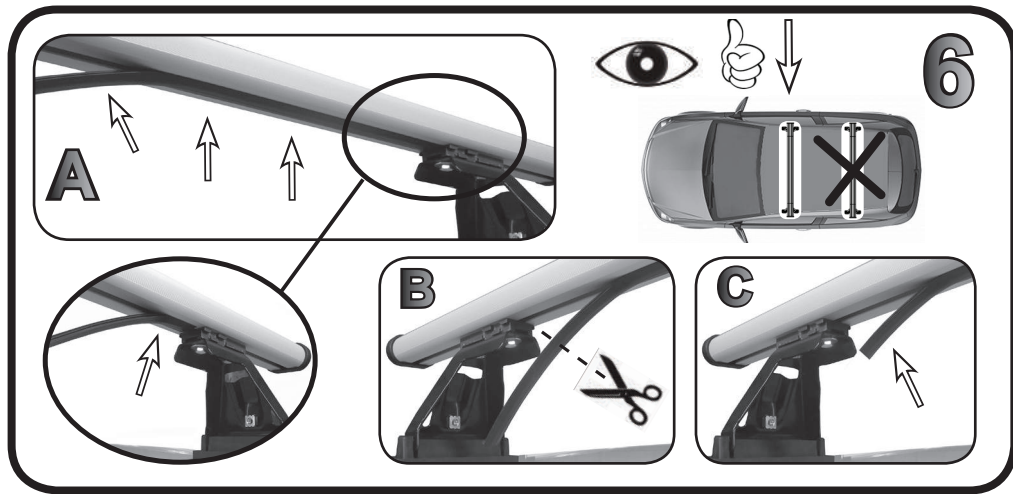

G3 Spa - Via S. Allende, n 15
42020 Montecavolo di Quattro Castella
Reggio E. - Italy
Tel ++39 0522 880635
Fax ++39 0522 880306
www.g3spa.it - info@g3spa.it

COD. AO.272 / ALL
REV. 00