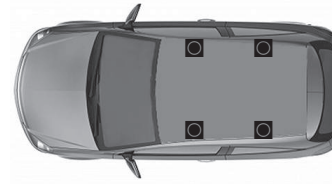

G3 Spa - Via S. Allende, n 15
42020 Montecavolo di Quattro Castella
Reggio E. - Italy
Tel ++39 0522 880635
Fax ++39 0522 880306
www.g3spa.it - info@g3spa.it

COD. AO.272 / ACC

REV. 00

68.006

ISTRUZIONI DI MONTAGGIO
FITTING INSTRUCTION
"Acciaio / Steel"

= 15 min.

1