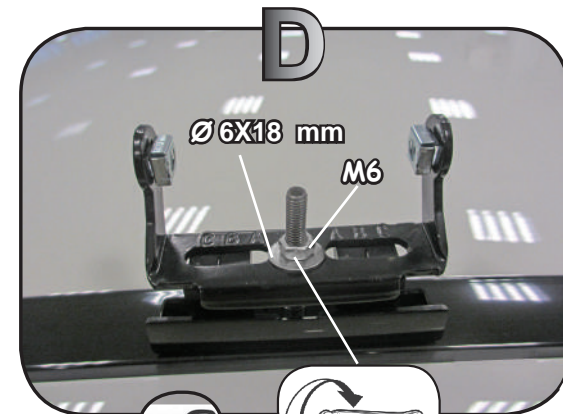

G3 Spa - Via S. Allende, n 15
42020 Montecavolo di Quattro Castella
Reggio E. - Italy
Tel ++39 0522 880635
Fax ++39 0522 880306
www.g3spa.it - info@g3spa.it

COD. AO.272 / ACC

REV. 00

68.006

ISTRUZIONI DI MONTAGGIO
FITTING INSTRUCTION
"Acciaio / Steel"

= 15 min.

1