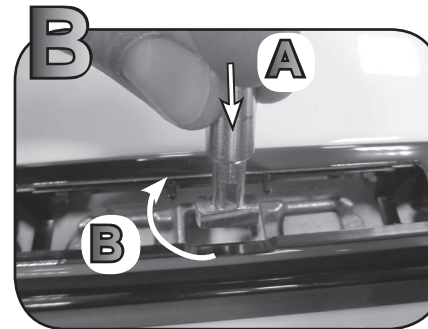

G3 Spa - Via S. Allende, n 15
42020 Montecavolo di Quattro Castella
Reggio E. - Italy
Tel ++39 0522 880635
Fax ++39 0522 880306
www.g3spa.it - info@g3spa.it

COD. AO.272 / ACC

REV. 00

68.006

ISTRUZIONI DI MONTAGGIO
FITTING INSTRUCTION
"Acciaio / Steel"

= 15 min.

1