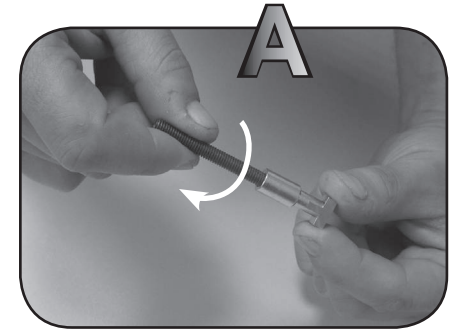

G3 Spa - Via S. Allende, n 15
42020 Montecavolo di Quattro Castella
Reggio E. - Italy
Tel ++39 0522 880635
Fax ++39 0522 880306
www.g3spa.it - info@g3spa.it

COD. AO.272 / ACC

REV. 00

68.006

ISTRUZIONI DI MONTAGGIO
FITTING INSTRUCTION
"Acciaio / Steel"

= 15 min.

1