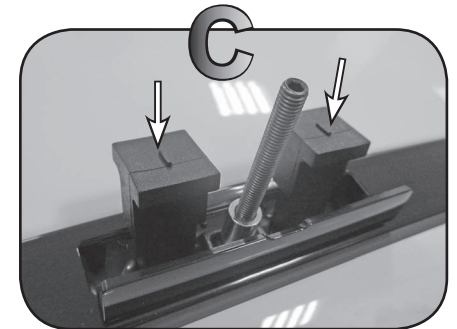

G3 Spa - Via S. Allende, n 15
42020 Montecavolo di Quattro Castella
Reggio E. - Italy
Tel ++39 0522 880635
Fax ++39 0522 880306
www.g3spa.it - info@g3spa.it

COD. AO.272 / ACC

REV. 00

68.006

ISTRUZIONI DI MONTAGGIO
FITTING INSTRUCTION
"Acciaio / Steel"

= 15 min.

1