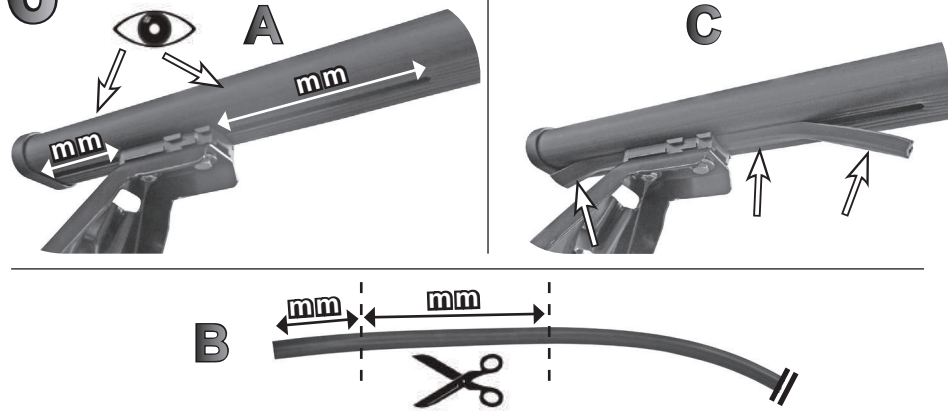

6

7

Max 50 Kg

G3 Spa - Via S. Allende, n 15
42020 Montecavolo di Quattro Castella
Reggio E. - Italy
Tel ++39 0522 880635
Fax ++39 0522 880306
www.g3spa.it - info@g3spa.it

COD. AO.272 / ACC

REV. 00

68.006

ISTRUZIONI DI MONTAGGIO
FITTING INSTRUCTION
"Acciaio / Steel"