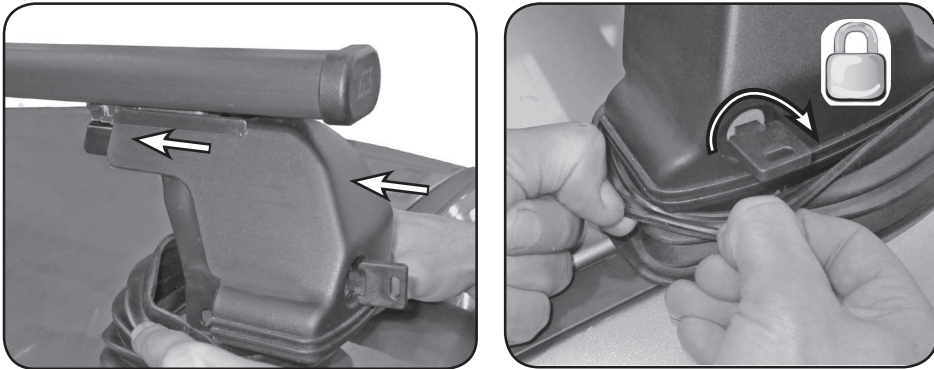

6

7

Max 50 Kg

G3 Spa - Via S. Allende, n 15
42020 Montecavolo di Quattro Castella
Reggio E. - Italy
Tel ++39 0522 880635
Fax ++39 0522 880306
www.g3spa.it - info@g3spa.it

COD. AO.272 / ACC

REV. 00

68.006

ISTRUZIONI DI MONTAGGIO
FITTING INSTRUCTION
"Acciaio / Steel"