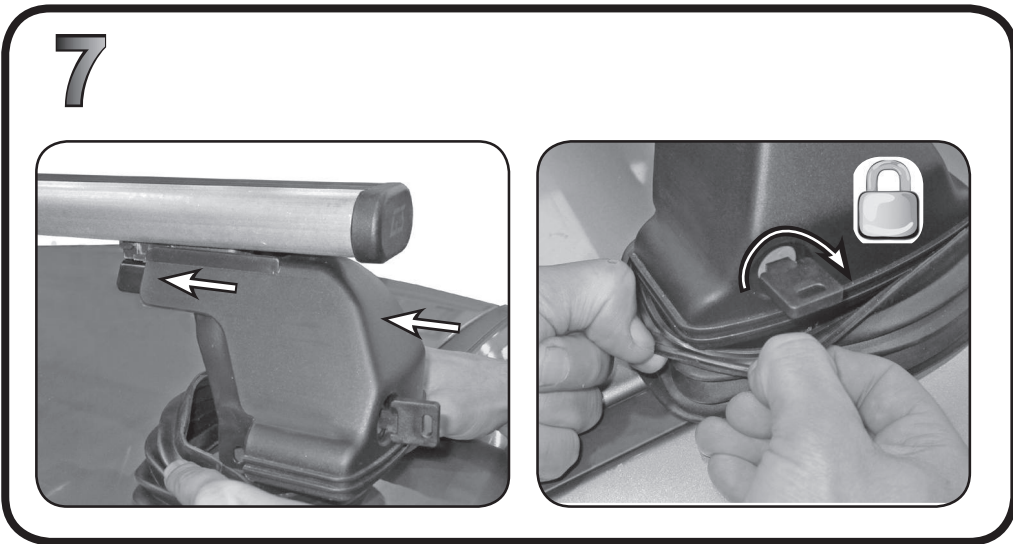

G3 Spa - Via S. Allende, n 15
42020 Montecavolo di Quattro Castella
Reggio E. - Italy
Tel ++39 0522 880635
Fax ++39 0522 880306
www.g3spa.it - info@g3spa.it

COD. AO.272 / ALL
REV. 00