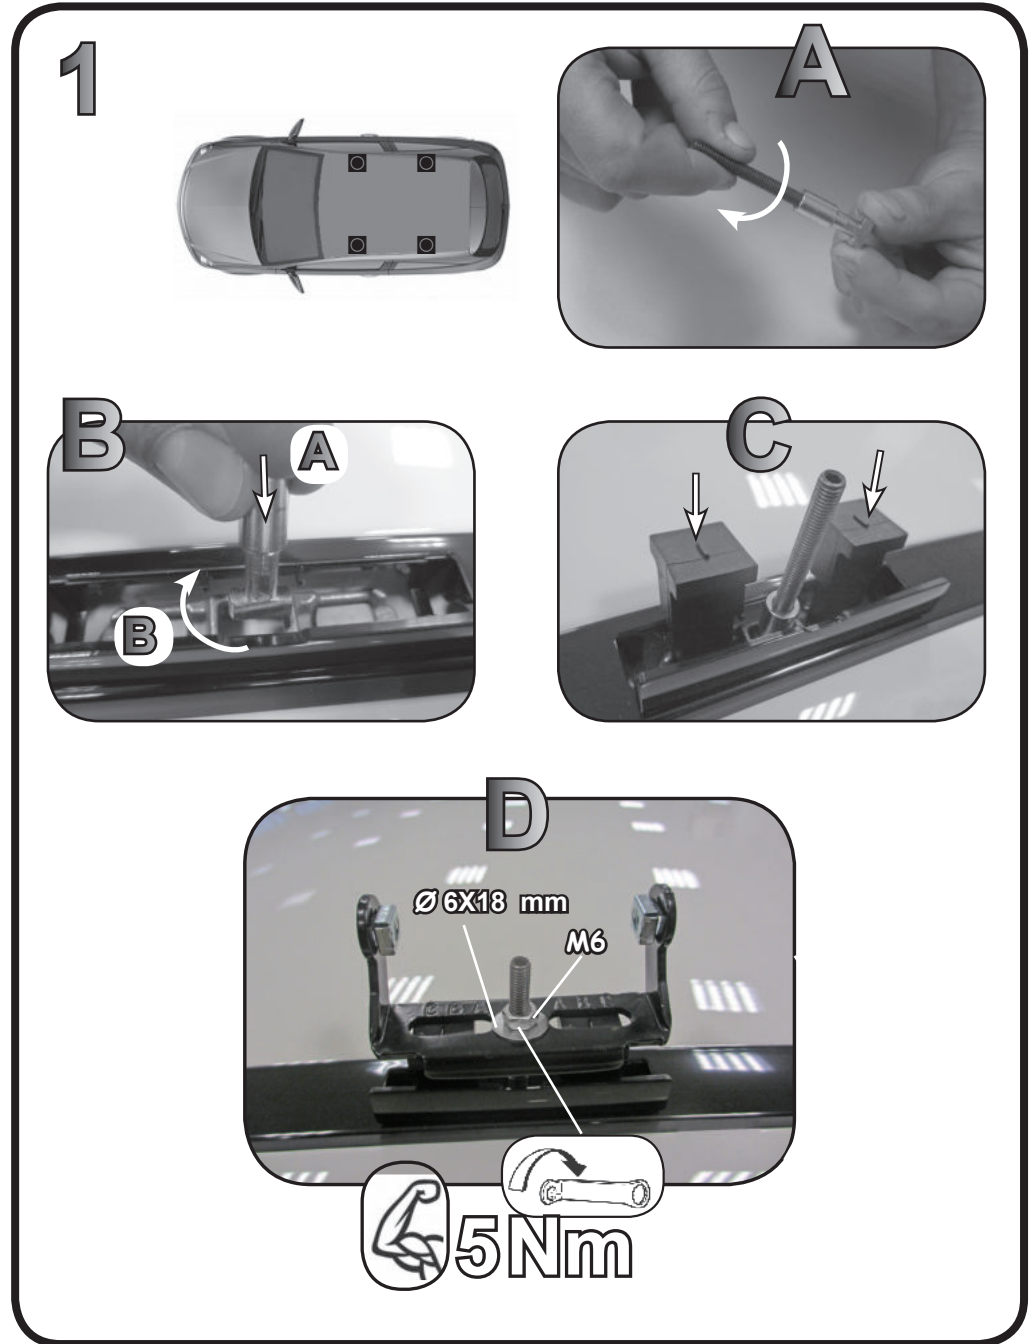

G3 Spa - via S. Allende, n 15
42020 Montecavolo di Quattro Castella
Reggio E. - Italy
Tel ++39 0522 880635
Fax ++39 0522 880306
www.g3spa.it - info@g3spa.it

COD. AO.272 / ACC

REV. 01

68.006

**ISTRUZIONI DI MONTAGGIO
FITTING INSTRUCTION
"Acciaio / Steel"**