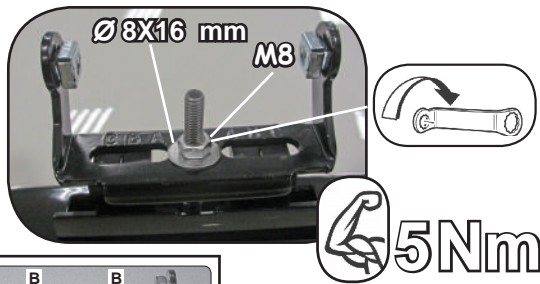

2

MERCEDES Classe C 5P (07-12)	•
MERCEDES Classe C 5P (2013>)	•
MERCEDES Classe C Coupé 2P (2011>)	•
MERCEDES CLS 4P (2010>)	•
MERCEDES Classe E 4P (2009>)	•
MERCEDES Classe E Coupé 2P (2009>)	•
MERCEDES CLS 5P Shooting Brake (2012>)	•

2 Bis

3