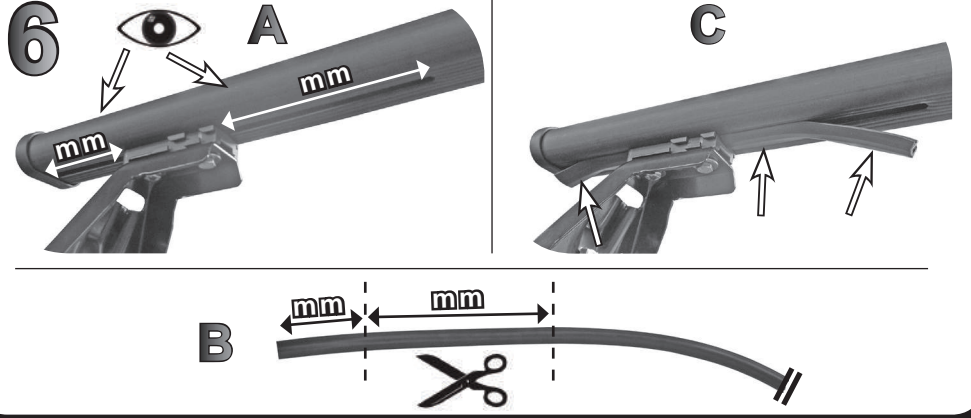

4

5

6

7

G3 Spa - via S. Allende, n 15
42020 Montecavolo di Quattro Castella
Reggio E: - Italy
Tel ++39 0522 880635
Fax ++39 0522 880306
www.g3spa.it - info@g3spa.it

COD. AO.273 / ACC

REV. 02

68.007

ISTRUZIONI DI MONTAGGIO
FITTING INSTRUCTION
"Acciaio / Steel"

15 min.

1

MERCEDES Classe C 5P (07-12)		•
MERCEDES Classe C 5P (2013>)	•	
MERCEDES Classe C Coupè 2P (2011>)	•	
MERCEDES CLS 4P (2010>)	•	
MERCEDES Classe E 4P (2009>)	•	
MERCEDES Classe E Coupè 2P (2009>)	•	
MERCEDES CLS 5P Shooting Brake (2012>)	•	
TOYOTA Avensis Wagon 5P (2009>)		•