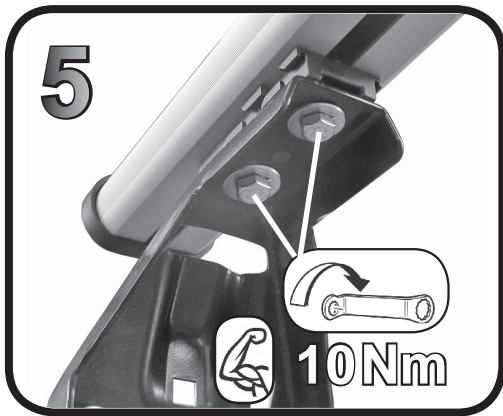

G3 Spa - via S. Allende, n 15
42020 Montecatoli di Quattro Castella
Reggio E. - Italy
Tel ++39 0522 880635
Fax ++39 0522 880306
www.g3spa.it - info@g3spa.it

COD. AO.273 / ALL

REV. 02

68.007

ISTRUZIONI DI MONTAGGIO
FITTING INSTRUCTION
"Alluminio / Aluminium"

1

MERCEDES Classe C 5P (07-12)		.
MERCEDES Classe C 5P (2013>)	.	
MERCEDES Classe C Coupè 2P (2011>)	.	
MERCEDES CLS 4P (2010>)	.	
MERCEDES Classe E 4P (2009>)	.	
MERCEDES Classe E Coupè 2P (2009>)	.	
MERCEDES CLS 5P Shooting Brake (2012>)	.	
TOYOTA Avensis Wagon 5P (2009>)		.