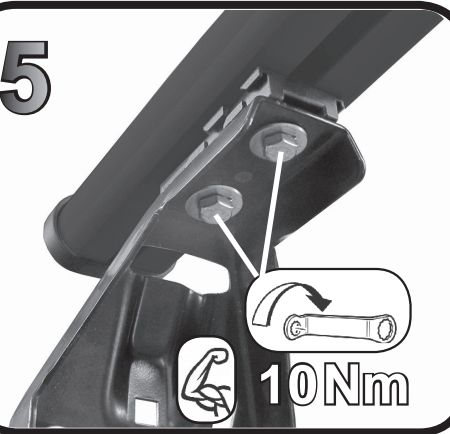

4

5

6

7

G3 Spa - via S. Allende, n 15
42020 Montecavolo di Quattro Castella
Reggio E: - Italy
Tel ++39 0522 880635
Fax ++39 0522 880306
www.g3spa.it - info@g3spa.it

COD. AO.273 / ACC

REV. 02

68.007

ISTRUZIONI DI MONTAGGIO
FITTING INSTRUCTION
"Acciaio / Steel"

15 min.

1

MERCEDES Classe C 5P (07-12)		•
MERCEDES Classe C 5P (2013>)	•	
MERCEDES Classe C Coupè 2P (2011>)	•	
MERCEDES CLS 4P (2010>)	•	
MERCEDES Classe E 4P (2009>)	•	
MERCEDES Classe E Coupè 2P (2009>)	•	
MERCEDES CLS 5P Shooting Brake (2012>)	•	
TOYOTA Avensis Wagon 5P (2009>)		•