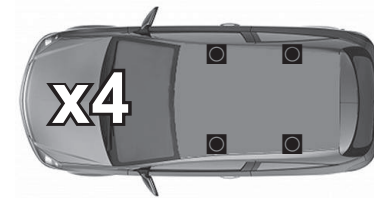

ISTRUZIONI DI MONTAGGIO
FITTING INSTRUCTION
"Acciaio / Steel"

15 min.

1

		
		
MERCEDES Classe C 5P (07-12)		•
MERCEDES Classe C 5P (2013>)	•	
MERCEDES Classe C Coupè 2P (2011>)	•	
MERCEDES CLS 4P (2010>)	•	
MERCEDES Classe E 4P (2009>)	•	
MERCEDES Classe E Coupè 2P (2009>)	•	
MERCEDES CLS 5P Shooting Brake (2012>)	•	
TOYOTA Avensis Wagon 5P (2009>)		•