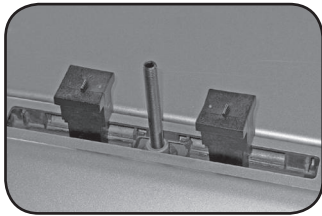

2

MERCEDES Classe C 5P (07-12)	•
MERCEDES Classe C 5P (2013>)	•
MERCEDES Classe C Coupé 2P (2011>)	•
MERCEDES CLS 4P (2010>)	•
MERCEDES Classe E 4P (2009>)	•
MERCEDES Classe E Coupé 2P (2009>)	•
MERCEDES CLS 5P Shooting Brake (2012>)	•

2 Bis