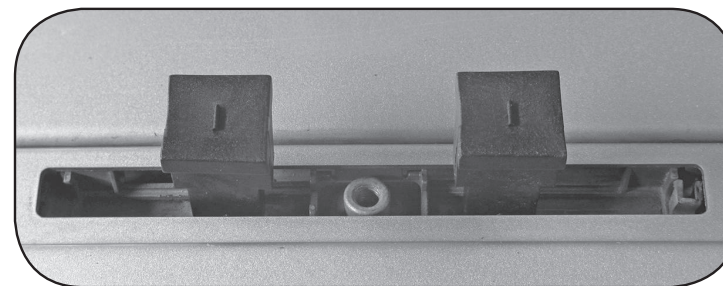

G3 Spa - via S. Allende, n 15
42020 Montecatoli di Quattro Castella
Reggio E. - Italy
Tel ++39 0522 880635
Fax ++39 0522 880306
www.g3spa.it - info@g3spa.it

COD. AO.273 / ALL

REV. 02

68.007

ISTRUZIONI DI MONTAGGIO
FITTING INSTRUCTION
"Alluminio / Aluminium"

1

MERCEDES Classe C 5P (07-12)		.
MERCEDES Classe C 5P (2013>)	.	
MERCEDES Classe C Coupè 2P (2011>)	.	
MERCEDES CLS 4P (2010>)	.	
MERCEDES Classe E 4P (2009>)	.	
MERCEDES Classe E Coupè 2P (2009>)	.	
MERCEDES CLS 5P Shooting Brake (2012>)	.	
TOYOTA Avensis Wagon 5P (2009>)		.