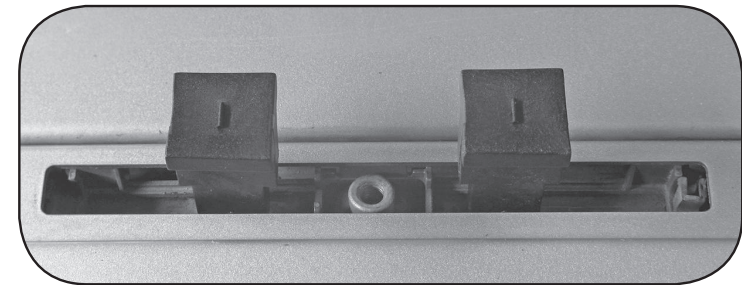

ISTRUZIONI DI MONTAGGIO
FITTING INSTRUCTION
"Acciaio / Steel"

15 min.

1

		
		
MERCEDES Classe C 5P (07-12)		•
MERCEDES Classe C 5P (2013>)	•	
MERCEDES Classe C Coupè 2P (2011>)	•	
MERCEDES CLS 4P (2010>)	•	
MERCEDES Classe E 4P (2009>)	•	
MERCEDES Classe E Coupè 2P (2009>)	•	
MERCEDES CLS 5P Shooting Brake (2012>)	•	
TOYOTA Avensis Wagon 5P (2009>)		•