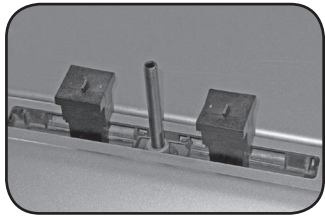

2

5Nm

MERCEDES Classe C 5P (07-12)

MERCEDES Classe C 5P (2013>)

MERCEDES Classe C Coupé 2P (2011>)

MERCEDES CLS 4P (2010>)

MERCEDES Classe E 4P (2009>)

MERCEDES Classe E Coupé 2P (2009>)

MERCEDES CLS 5P Shooting Brake (2012>)

•

•

•

•

•

•

•

•

•

2 Bis

TOYOTA Avensis Wagon 5P (2009>)

•

5Nm

3

10Nm