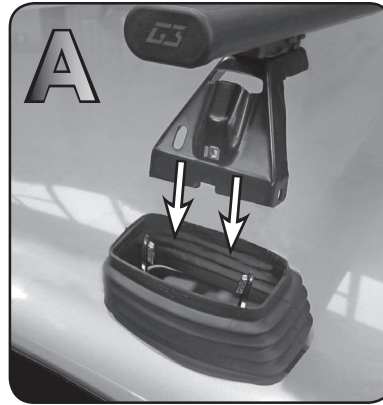

2

5Nm

MERCEDES Classe C 5P (07-12)

MERCEDES Classe C 5P (2013>)

MERCEDES Classe C Coupé 2P (2011>)

MERCEDES CLS 4P (2010>)

MERCEDES Classe E 4P (2009>)

MERCEDES Classe E Coupé 2P (2009>)

MERCEDES CLS 5P Shooting Brake (2012>)

•

•

•

•

•

•

•

•

•

2 Bis

TOYOTA Avensis Wagon 5P (2009>)

•

5Nm

3

10Nm