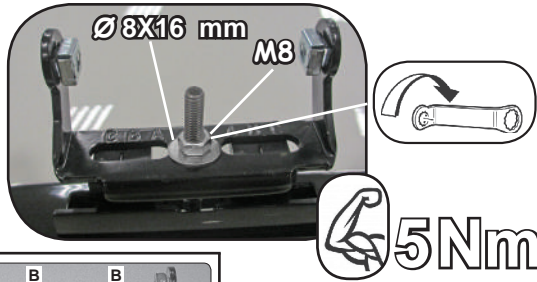

2

5Nm

MERCEDES Classe C 5P (07-12)

MERCEDES Classe C 5P (2013>)

MERCEDES Classe C Coupé 2P (2011>)

MERCEDES CLS 4P (2010>)

MERCEDES Classe E 4P (2009>)

MERCEDES Classe E Coupé 2P (2009>)

MERCEDES CLS 5P Shooting Brake (2012>)

•

•

•

•

•

•

•

•

•

2 Bis

TOYOTA Avensis Wagon 5P (2009>)

•