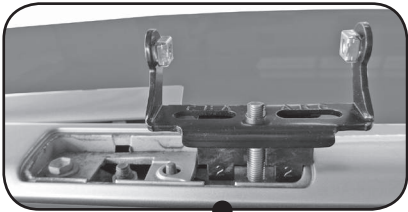

2

5Nm

MERCEDES Classe C 5P (07-12)

MERCEDES Classe C 5P (2013>)

MERCEDES Classe C Coupé 2P (2011>)

MERCEDES CLS 4P (2010>)

MERCEDES Classe E 4P (2009>)

MERCEDES Classe E Coupé 2P (2009>)

MERCEDES CLS 5P Shooting Brake (2012>)

•

•

•

•

•

•

•

•

•

2 Bis

TOYOTA Avensis Wagon 5P (2009>)

•

5Nm

3

10Nm