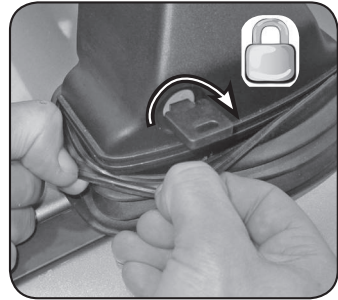

4

5

6

7

G3 Spa - via S. Allende, n 15
42020 Montecavolo di Quattro Castella
Reggio E: - Italy
Tel ++39 0522 880635
Fax ++39 0522 880306
www.g3spa.it - info@g3spa.it

COD. AO.273 / ACC

REV. 02

68.007

ISTRUZIONI DI MONTAGGIO
FITTING INSTRUCTION
"Acciaio / Steel"

15 min.

1

MERCEDES Classe C 5P (07-12)		•
MERCEDES Classe C 5P (2013>)	•	
MERCEDES Classe C Coupè 2P (2011>)	•	
MERCEDES CLS 4P (2010>)	•	
MERCEDES Classe E 4P (2009>)	•	
MERCEDES Classe E Coupè 2P (2009>)	•	
MERCEDES CLS 5P Shooting Brake (2012>)	•	
TOYOTA Avensis Wagon 5P (2009>)		•