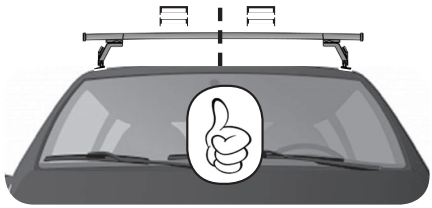

4

5

6

7

G3 Spa - via S. Allende, n 15
42020 Montecavolo di Quattro Castella
Reggio E: - Italy
Tel ++39 0522 880635
Fax ++39 0522 880306
www.g3spa.it - info@g3spa.it

COD. AO.273 / ACC

REV. 02

68.007

ISTRUZIONI DI MONTAGGIO
FITTING INSTRUCTION
"Acciaio / Steel"

15 min.

1

MERCEDES Classe C 5P (07-12)		•
MERCEDES Classe C 5P (2013>)	•	
MERCEDES Classe C Coupè 2P (2011>)	•	
MERCEDES CLS 4P (2010>)	•	
MERCEDES Classe E 4P (2009>)	•	
MERCEDES Classe E Coupè 2P (2009>)	•	
MERCEDES CLS 5P Shooting Brake (2012>)	•	
TOYOTA Avensis Wagon 5P (2009>)		•