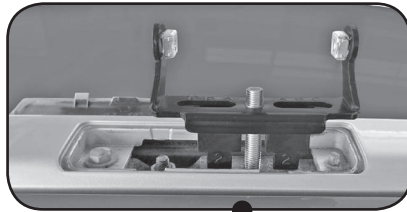

2

5Nm

MERCEDES Classe C 5P (07-12)

MERCEDES Classe C 5P (2013>)

MERCEDES Classe C Coupé 2P (2011>)

MERCEDES CLS 4P (2010>)

MERCEDES Classe E 4P (2009>)

MERCEDES Classe E Coupé 2P (2009>)

MERCEDES CLS 5P Shooting Brake (2012>)

•

•

•

•

•

•

•

•

•

2 Bis

TOYOTA Avensis Wagon 5P (2009>)

•

5Nm

3

10Nm