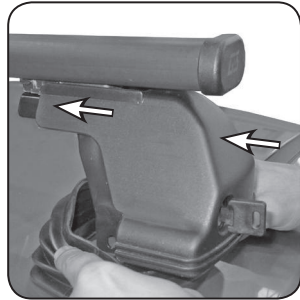

4

5

6

7

G3 Spa - via S. Allende, n 15
42020 Montecavolo di Quattro Castella
Reggio E: - Italy
Tel ++39 0522 880635
Fax ++39 0522 880306
www.g3spa.it - info@g3spa.it

COD. AO.273 / ACC

REV. 02

68.007

ISTRUZIONI DI MONTAGGIO
FITTING INSTRUCTION
"Acciaio / Steel"

15 min.

1

MERCEDES Classe C 5P (07-12)		•
MERCEDES Classe C 5P (2013>)	•	
MERCEDES Classe C Coupè 2P (2011>)	•	
MERCEDES CLS 4P (2010>)	•	
MERCEDES Classe E 4P (2009>)	•	
MERCEDES Classe E Coupè 2P (2009>)	•	
MERCEDES CLS 5P Shooting Brake (2012>)	•	
TOYOTA Avensis Wagon 5P (2009>)		•