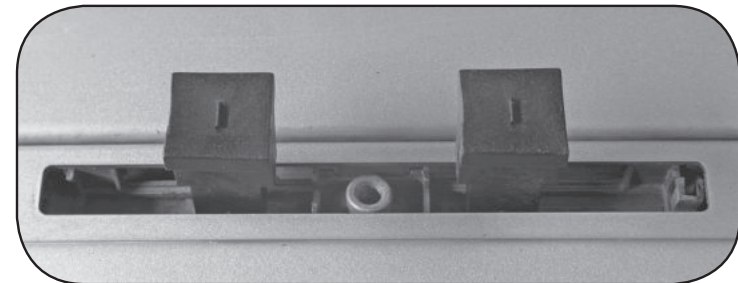

REV. 03

68.007

**ISTRUZIONI DI MONTAGGIO
 FITTING INSTRUCTION
 "Alluminio / Aluminium"**

1

MERCEDES Classe C 5P (07-12)		.
MERCEDES Classe C 5P (2013>)	.	.
MERCEDES Classe C Coupè 2P (2011>)	.	.
MERCEDES CLS 4P (2010>)	.	.
MERCEDES Classe E 4P (2009>)	.	.
MERCEDES Classe E Coupè 2P (2009>)	.	.
MERCEDES CLS 5P Shooting Brake (2012>)	.	.
TOYOTA Avensis Wagon 5P (2009>)		.