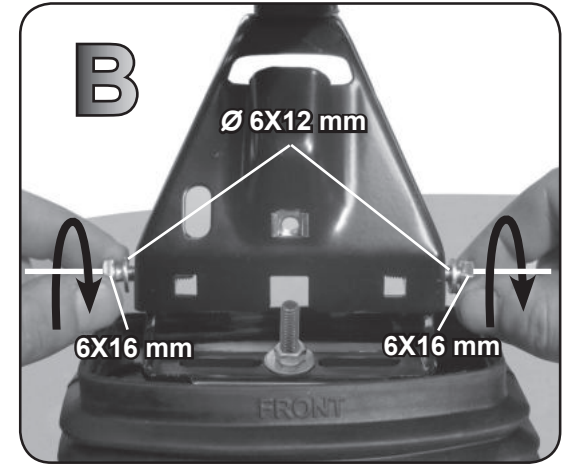

MERCEDES Classe C 5P (07-12)	•
MERCEDES Classe C 5P (2013>)	•
MERCEDES Classe C Coupé 2P (2011>)	•
MERCEDES CLS 4P (2010>)	•
MERCEDES Classe E 4P (2009>)	•
MERCEDES Classe E Coupé 2P (2009>)	•
MERCEDES CLS 5P Shooting Brake (2012>)	•

3