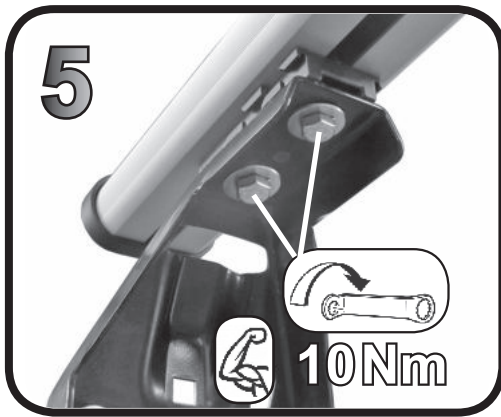

G3 Spa - via S. Allende, n 15
42020 Montecavolo di Quattro Castella
Reggio E. - Italy
Tel ++39 0522 880635
Fax ++39 0522 880306
www.g3spa.it - info@g3spa.it

COD. AO.273 / ALL

REV. 03

68.007

**ISTRUZIONI DI MONTAGGIO
FITTING INSTRUCTION
"Alluminio / Aluminium"**

1

MERCEDES Classe C 5P (07-12)		.
MERCEDES Classe C 5P (2013>)	.	.
MERCEDES Classe C Coupè 2P (2011>)	.	.
MERCEDES CLS 4P (2010>)	.	.
MERCEDES Classe E 4P (2009>)	.	.
MERCEDES Classe E Coupè 2P (2009>)	.	.
MERCEDES CLS 5P Shooting Brake (2012>)	.	.
TOYOTA Avensis Wagon 5P (2009>)		.