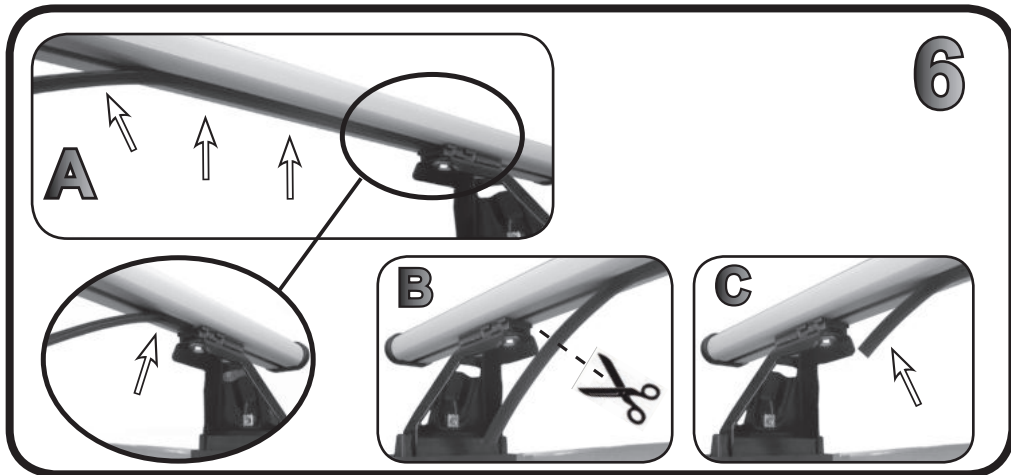

G3 Spa - via S. Allende, n 15
42020 Montecavolo di Quattro Castella
Reggio E. - Italy
Tel ++39 0522 880635
Fax ++39 0522 880306
www.g3spa.it - info@g3spa.it

COD. AO.273 / ALL

REV. 03

68.007

**ISTRUZIONI DI MONTAGGIO
FITTING INSTRUCTION
"Alluminio / Aluminium"**

1

MERCEDES Classe C 5P (07-12)		.
MERCEDES Classe C 5P (2013>)	.	.
MERCEDES Classe C Coupè 2P (2011>)	.	.
MERCEDES CLS 4P (2010>)	.	.
MERCEDES Classe E 4P (2009>)	.	.
MERCEDES Classe E Coupè 2P (2009>)	.	.
MERCEDES CLS 5P Shooting Brake (2012>)	.	.
TOYOTA Avensis Wagon 5P (2009>)		.