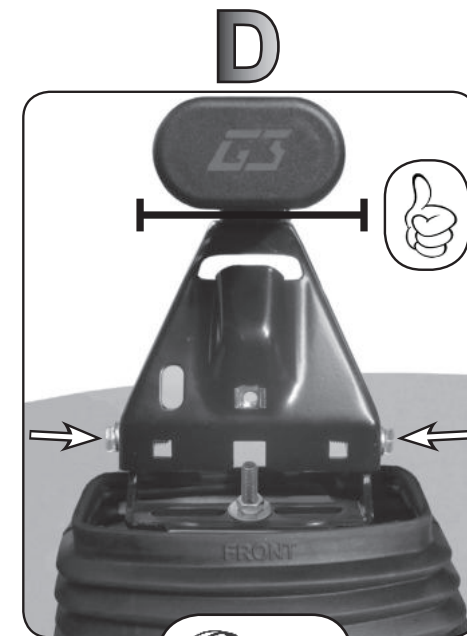

2

MERCEDES Classe C 5P (07-12)	•
MERCEDES Classe C 5P (2013>)	•
MERCEDES Classe C Coupé 2P (2011>)	•
MERCEDES CLS 4P (2010>)	•
MERCEDES Classe E 4P (2009>)	•
MERCEDES Classe E Coupé 2P (2009>)	•
MERCEDES CLS 5P Shooting Brake (2012>)	•

2 Bis

•

3