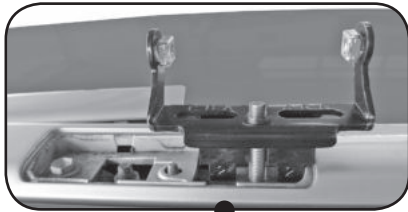

TOYOTA Avensis Wagon 5P (2009>)