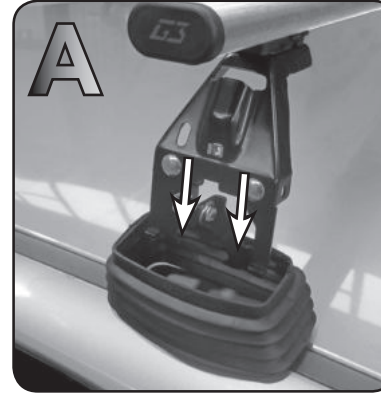

MERCEDES Classe C 5P (07-12)	•
MERCEDES Classe C 5P (2013>)	•
MERCEDES Classe C Coupé 2P (2011>)	•
MERCEDES CLS 4P (2010>)	•
MERCEDES Classe E 4P (2009>)	•
MERCEDES Classe E Coupé 2P (2009>)	•
MERCEDES CLS 5P Shooting Brake (2012>)	•

3