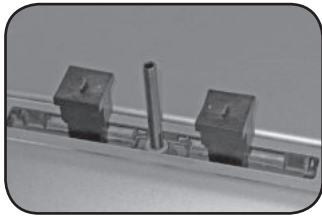

2

MERCEDES Classe C 5P (07-12)	•
MERCEDES Classe C 5P (2013>)	•
MERCEDES Classe C Coupé 2P (2011>)	•
MERCEDES CLS 4P (2010>)	•
MERCEDES Classe E 4P (2009>)	•
MERCEDES Classe E Coupé 2P (2009>)	•
MERCEDES CLS 5P Shooting Brake (2012>)	•

3

2 Bis

C

D