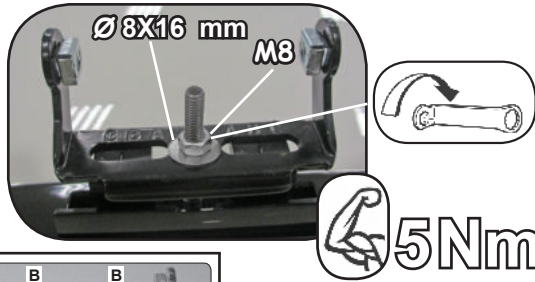

2

MERCEDES Classe C 5P (07-12)	•
MERCEDES Classe C 5P (2013>)	•
MERCEDES Classe C Coupé 2P (2011>)	•
MERCEDES CLS 4P (2010>)	•
MERCEDES Classe E 4P (2009>)	•
MERCEDES Classe E Coupé 2P (2009>)	•
MERCEDES CLS 5P Shooting Brake (2012>)	•

3

2 Bis

C

D