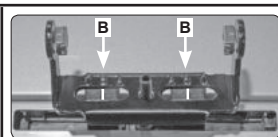

2

MERCEDES Classe C 5P (07-12)	•
MERCEDES Classe C 5P (2013>)	•
MERCEDES Classe C Coupé 2P (2011>)	•
MERCEDES CLS 4P (2010>)	•
MERCEDES Classe E 4P (2009>)	•
MERCEDES Classe E Coupé 2P (2009>)	•
MERCEDES CLS 5P Shooting Brake (2012>)	•

2 Bis