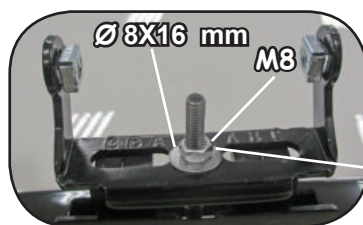

2

MERCEDES Classe C 5P (07-12)	•
MERCEDES Classe C 5P (2013>)	•
MERCEDES Classe C Coupé 2P (2011>)	•
MERCEDES CLS 4P (2010>)	•
MERCEDES Classe E 4P (2009>)	•
MERCEDES Classe E Coupé 2P (2009>)	•
MERCEDES CLS 5P Shooting Brake (2012>)	•

3

2 Bis

TOYOTA Avensis Wagon 5P (2009>)

C

D