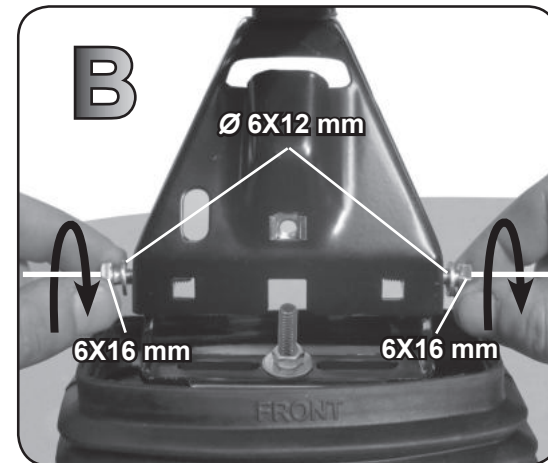

2

MERCEDES Classe C 5P (07-12)	•
MERCEDES Classe C 5P (2013>)	•
MERCEDES Classe C Coupé 2P (2011>)	•
MERCEDES CLS 4P (2010>)	•
MERCEDES Classe E 4P (2009>)	•
MERCEDES Classe E Coupé 2P (2009>)	•
MERCEDES CLS 5P Shooting Brake (2012>)	•

2 Bis

•

3