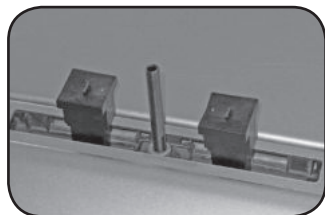

2

MERCEDES Classe C 5P (07-12)	•
MERCEDES Classe C 5P (2013>)	•
MERCEDES Classe C Coupé 2P (2011>)	•
MERCEDES CLS 4P (2010>)	•
MERCEDES Classe E 4P (2009>)	•
MERCEDES Classe E Coupé 2P (2009>)	•
MERCEDES CLS 5P Shooting Brake (2012>)	•

2 Bis