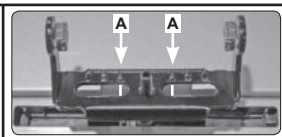

2 Bis

TOYOTA Avensis Wagon 5P (2009>)