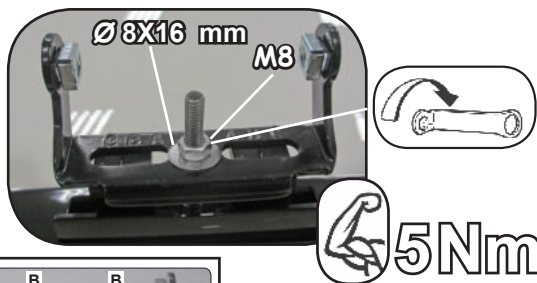

2

MERCEDES Classe C 5P (07-12)	•
MERCEDES Classe C 5P (2013>)	•
MERCEDES Classe C Coupé 2P (2011>)	•
MERCEDES CLS 4P (2010>)	•
MERCEDES Classe E 4P (2009>)	•
MERCEDES Classe E Coupé 2P (2009>)	•
MERCEDES CLS 5P Shooting Brake (2012>)	•

2 Bis

•