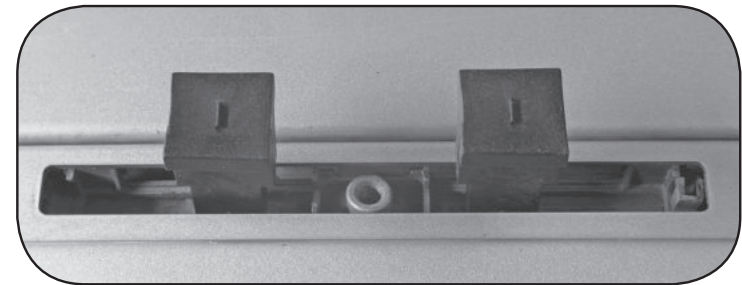

G3 Spa - via S. Allende, n 15
42020 Montecavolo di Quattro Castella
Reggio E. - Italy
Tel ++39 0522 880635
Fax ++39 0522 880306
www.g3spa.it - info@g3spa.it

COD. AO.273 / ACC
REV. 03

68.007

ISTRUZIONI DI MONTAGGIO
FITTING INSTRUCTION
"Acciaio / Steel"

1

MERCEDES Classe C 5P (07-12)		•
MERCEDES Classe C 5P (2013>)	•	
MERCEDES Classe C Coupè 2P (2011>)	•	
MERCEDES CLS 4P (2010>)	•	
MERCEDES Classe E 4P (2009>)	•	
MERCEDES Classe E Coupè 2P (2009>)	•	
MERCEDES CLS 5P Shooting Brake (2012>)	•	
TOYOTA Avensis Wagon 5P (2009>)		•