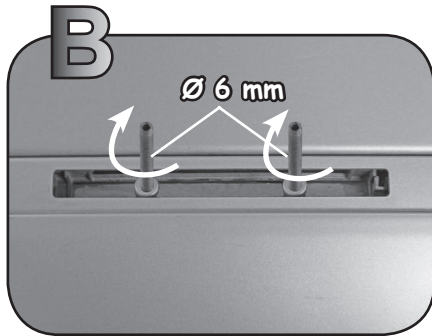

1 Bis

FIAT Croma 5P (>2005)
SUBARU Impresa 4P (07-14)