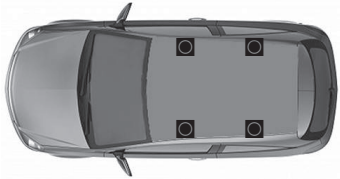

CITROËN C5 4P (>2008), FIAT Croma 5P (>2005),
SUBARU Impreza 4P (07-14), PEUGEOT 607 4P (1999>).

1 CITROËN C5 4P (>2008)
PEUGEOT 607 4P (1999>)

1 Bis

FIAT Croma 5P (>2005)
SUBARU Impresa 4P (07-14)

Ø 6x18 mm