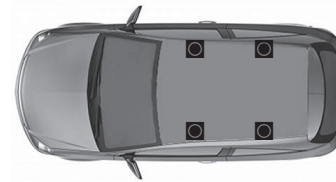

REV. 02

68.041

ISTRUZIONI DI MONTAGGIO
 FITTING INSTRUCTION
 "Alluminio / Aluminium"

CITROËN C5 4P (>2008), FIAT Croma 5P (>2005),
 SUBARU Impreza 4P (07-14), PEUGEOT 607 4P (1999>).

1 CITROËN C5 4P (>2008)
 PEUGEOT 607 4P (1999>)