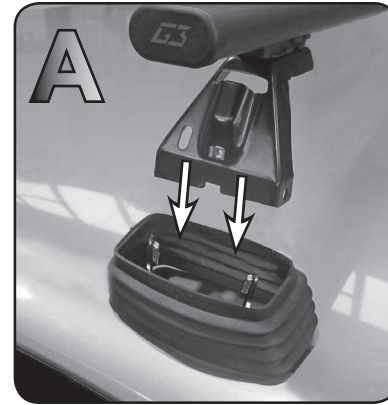

2

Ø 6X12 mm

6X16 mm

6X16 mm