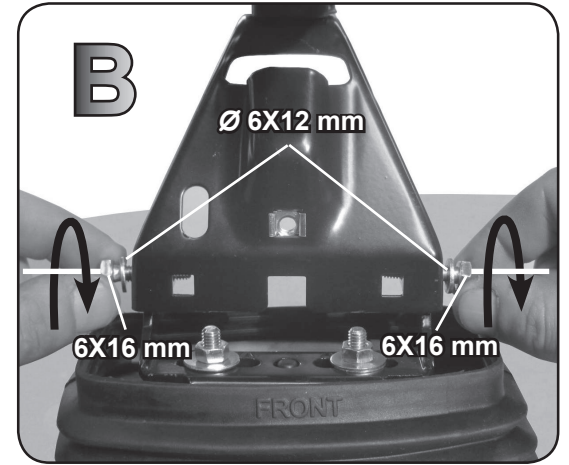

2

Ø 6X12 mm

6X16 mm

6X16 mm