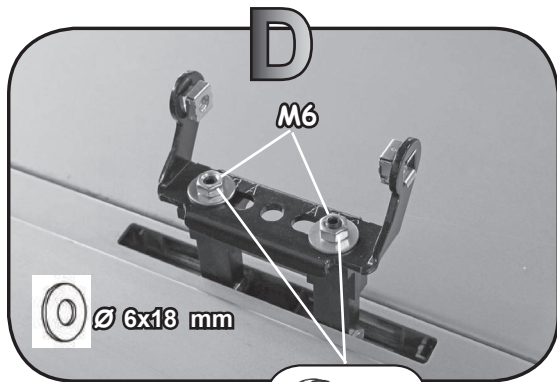

1 Bis

FIAT Croma 5P (>2005)
SUBARU Impresa 4P (07-14)