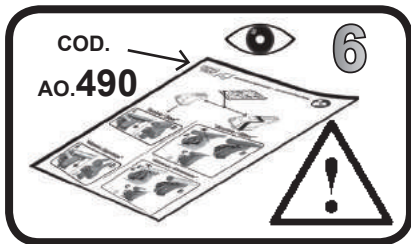

G3 Spa - via S. Alende, n 15
42020 Montecavolo di Quattro Castella
Reggio E. - Italy
Tel ++39 0522 880635
Fax ++39 0522 880306
www.g3spa.it - info@g3spa.it

COD. AO.307 / ALL

REV. 02

68.041

ISTRUZIONI DI MONTAGGIO
FITTING INSTRUCTION
"Alluminio / Aluminium"

CITROËN C5 4P (>2008), FIAT Croma 5P (>2005),
SUBARU Impreza 4P (07-14), PEUGEOT 607 4P (1999>).

1 CITROËN C5 4P (>2008)
PEUGEOT 607 4P (1999>)