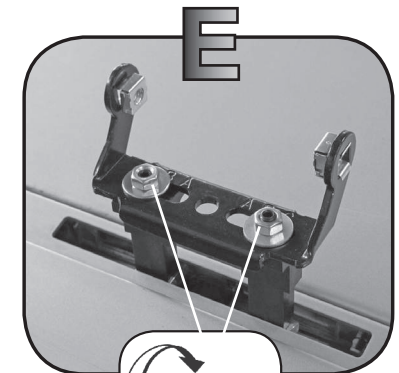

REV. 02

68.041

ISTRUZIONI DI MONTAGGIO
 FITTING INSTRUCTION
 "Alluminio / Aluminium"

CITROËN C5 4P (>2008), FIAT Croma 5P (>2005),
 SUBARU Impreza 4P (07-14), PEUGEOT 607 4P (1999>).

1 CITROËN C5 4P (>2008)
 PEUGEOT 607 4P (1999>)