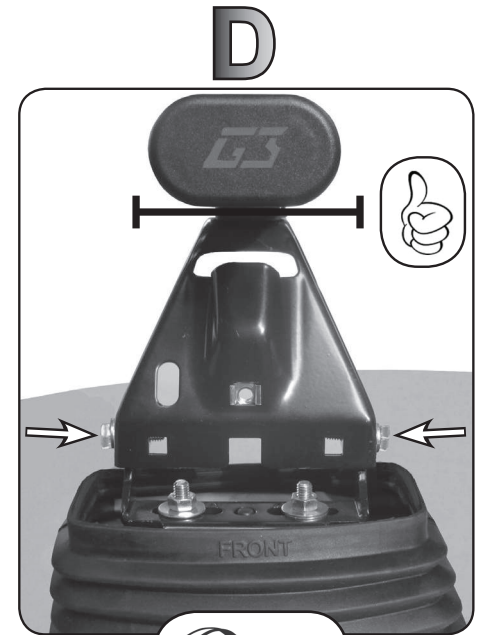

1 Bis

FIAT Croma 5P (>2005)
SUBARU Impresa 4P (07-14)

Ø 6x18 mm

5 Nm

2

Ø 6X12 mm

6X16 mm

6X16 mm

10 Nm