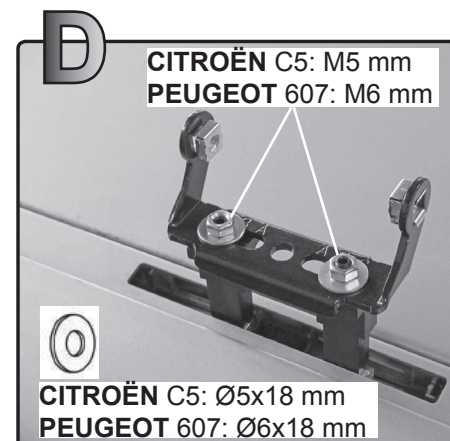

C3 Spa - via S. Ailende, n 15
42020 Montecavolo di Quattro Castella
Reggio E. - Italy
Tel ++39 0522 880635
Fax ++39 0522 880306
www.g3spa.it - info@g3spa.it

COD. AO.307 / ACC

REV. 02

68.041

ISTRUZIONI DI MONTAGGIO
FITTING INSTRUCTION
"Acciaio / Steel"

CITROËN C5 4P (>2008), FIAT Croma 5P (>2005),
SUBARU Impreza 4P (07-14), PEUGEOT 607 4P (1999>).

1 CITROËN C5 4P (>2008)
PEUGEOT 607 4P (1999>)

1 Bis

FIAT Croma 5P (>2005)
SUBARU Impresa 4P (07-14)

Ø 6x18 mm

5 Nm

2

Ø 6X12 mm

6X16 mm

6X16 mm

10 Nm

G3 Spa - via S. Alende, n 15
 42020 Montecavolo di Quattro Castella
 Reggio E. - Italy
 Tel ++39 0522 880635
 Fax ++39 0522 880306
 www.g3spa.it - info@g3spa.it

COD. AO.307 / ALL