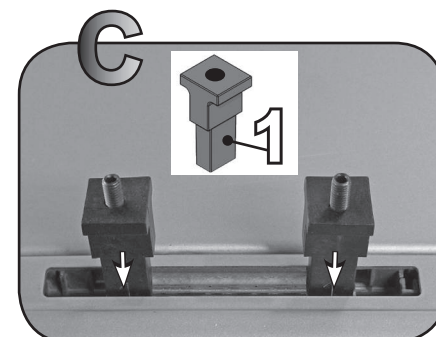

CITROËN C5 4P (>2008), FIAT Croma 5P (>2005),
SUBARU Impreza 4P (07-14), PEUGEOT 607 4P (1999>).

1 CITROËN C5 4P (>2008)
PEUGEOT 607 4P (1999>)

1 Bis

FIAT Croma 5P (>2005)
SUBARU Impresa 4P (07-14)

Ø 6x18 mm

5 Nm

2

Ø 6X12 mm

6X16 mm

6X16 mm

10 Nm

G3 Spa - via S. Alende, n 15
 42020 Montecavolo di Quattro Castella
 Reggio E. - Italy
 Tel ++39 0522 880635
 Fax ++39 0522 880306
 www.g3spa.it - info@g3spa.it

COD. AO.307 / ALL