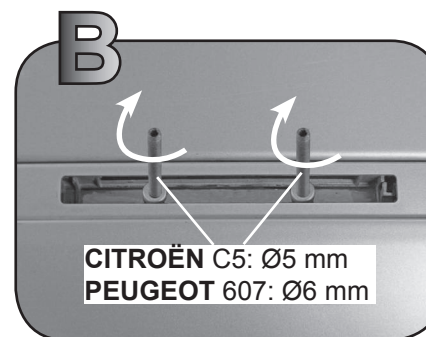

CITROËN C5 4P (>2008), FIAT Croma 5P (>2005),
SUBARU Impreza 4P (07-14), PEUGEOT 607 4P (1999>).

1 CITROËN C5 4P (>2008)
PEUGEOT 607 4P (1999>)

1 Bis

FIAT Croma 5P (>2005)
SUBARU Impresa 4P (07-14)

Ø 6x18 mm