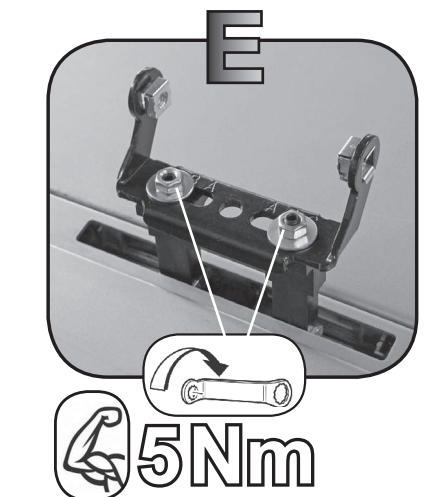

CITROËN C5 4P (>2008), FIAT Croma 5P (>2005),
SUBARU Impreza 4P (07-14), PEUGEOT 607 4P (1999>).

1 CITROËN C5 4P (>2008)
PEUGEOT 607 4P (1999>)

1 Bis

FIAT Croma 5P (>2005)
SUBARU Impresa 4P (07-14)

Ø 6x18 mm