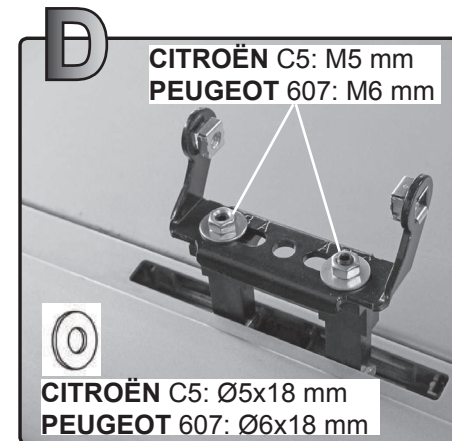

REV. 02

68.041

ISTRUZIONI DI MONTAGGIO
 FITTING INSTRUCTION
 "Alluminio / Aluminium"

CITROËN C5 4P (>2008), FIAT Croma 5P (>2005),
 SUBARU Impreza 4P (07-14), PEUGEOT 607 4P (1999>).

1 CITROËN C5 4P (>2008)
 PEUGEOT 607 4P (1999>)