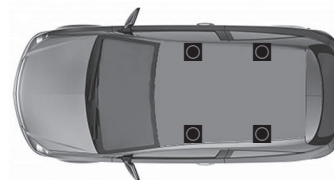

CITROËN C5 4P (>2008), FIAT Croma 5P (>2005),
SUBARU Impreza 4P (07-14), PEUGEOT 607 4P (1999>).

1 CITROËN C5 4P (>2008)
PEUGEOT 607 4P (1999>)

1 Bis

FIAT Croma 5P (>2005)
SUBARU Impresa 4P (07-14)

Ø 6x18 mm