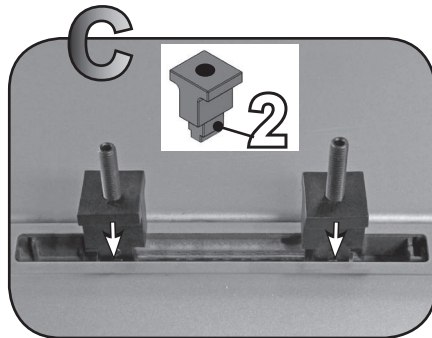

CITROËN C5 4P (>2008), FIAT Croma 5P (>2005),
SUBARU Impreza 4P (07-14), PEUGEOT 607 4P (1999>).

1 CITROËN C5 4P (>2008)
PEUGEOT 607 4P (1999>)

1 Bis

FIAT Croma 5P (>2005)
SUBARU Impresa 4P (07-14)

Ø 6x18 mm

5 Nm

2

Ø 6X12 mm

6X16 mm

6X16 mm

10 Nm

G3 Spa - via S. Alende, n 15
 42020 Montecavolo di Quattro Castella
 Reggio E. - Italy
 Tel ++39 0522 880635
 Fax ++39 0522 880306
 www.g3spa.it - info@g3spa.it

COD. AO.307 / ALL