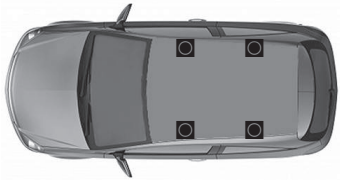

1 Bis

FIAT Croma 5P (>2005)
SUBARU Impresa 4P (07-14)