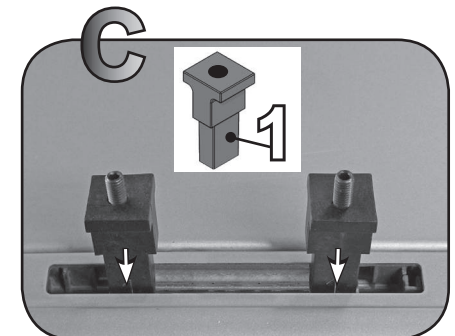

REV. 02

68.041

ISTRUZIONI DI MONTAGGIO
 FITTING INSTRUCTION
 "Alluminio / Aluminium"

CITROËN C5 4P (>2008), FIAT Croma 5P (>2005),
 SUBARU Impreza 4P (07-14), PEUGEOT 607 4P (1999>).

1 CITROËN C5 4P (>2008)
 PEUGEOT 607 4P (1999>)