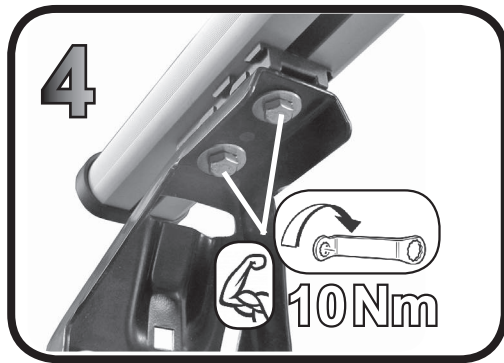

G3 Spa - via S. Alende, n 15
42020 Montecavolo di Quattro Castella
Reggio E. - Italy
Tel ++39 0522 880635
Fax ++39 0522 880306
www.g3spa.it - info@g3spa.it

COD. AO.307 / ALL

REV. 02

68.041

ISTRUZIONI DI MONTAGGIO
FITTING INSTRUCTION
"Alluminio / Aluminium"

CITROËN C5 4P (>2008), FIAT Croma 5P (>2005),
SUBARU Impreza 4P (07-14), PEUGEOT 607 4P (1999>).

1 CITROËN C5 4P (>2008)
PEUGEOT 607 4P (1999>)