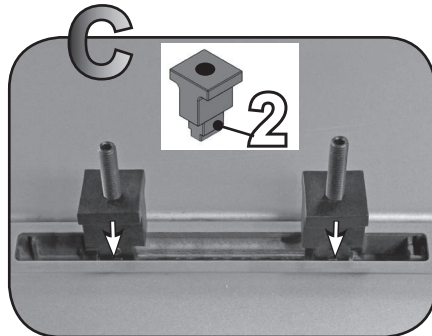

1 Bis

FIAT Croma 5P (>2005)
SUBARU Impresa 4P (07-14)