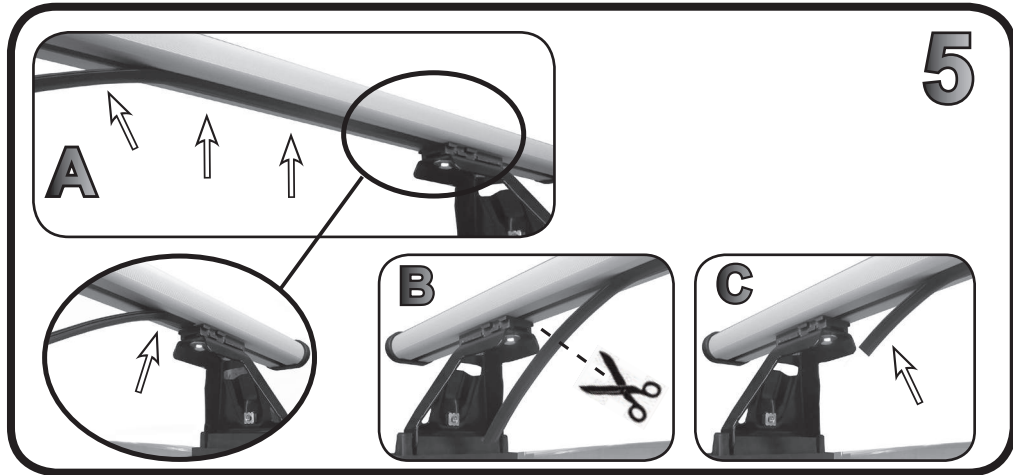

G3 Spa - via S. Alende, n 15
42020 Montecavolo di Quattro Castella
Reggio E. - Italy
Tel ++39 0522 880635
Fax ++39 0522 880306
www.g3spa.it - info@g3spa.it

COD. AO.307 / ALL

REV. 02

68.041

ISTRUZIONI DI MONTAGGIO
FITTING INSTRUCTION
"Alluminio / Aluminium"

CITROËN C5 4P (>2008), FIAT Croma 5P (>2005),
SUBARU Impreza 4P (07-14), PEUGEOT 607 4P (1999>).

1 CITROËN C5 4P (>2008)
PEUGEOT 607 4P (1999>)