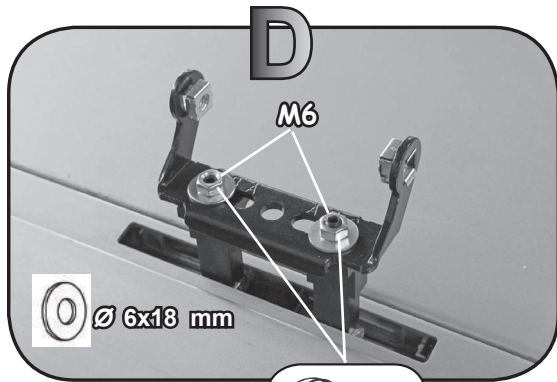

CITROËN C5 4P (>2008), FIAT Croma 5P (>2005),
SUBARU Impreza 4P (07-14), PEUGEOT 607 4P (1999>).

1 CITROËN C5 4P (>2008)
PEUGEOT 607 4P (1999>)

1 Bis

FIAT Croma 5P (>2005)
SUBARU Impresa 4P (07-14)

Ø 6x18 mm

5 Nm

2

Ø 6X12 mm

6X16 mm

6X16 mm

10 Nm

G3 Spa - via S. Alende, n 15
 42020 Montecavolo di Quattro Castella
 Reggio E. - Italy
 Tel ++39 0522 880635
 Fax ++39 0522 880306
 www.g3spa.it - info@g3spa.it

COD. AO.307 / ALL