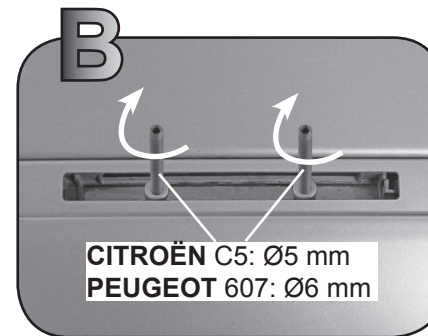

REV. 02

68.041

ISTRUZIONI DI MONTAGGIO
 FITTING INSTRUCTION
 "Alluminio / Aluminium"

CITROËN C5 4P (>2008), FIAT Croma 5P (>2005),
 SUBARU Impreza 4P (07-14), PEUGEOT 607 4P (1999>).

1 CITROËN C5 4P (>2008)
 PEUGEOT 607 4P (1999>)