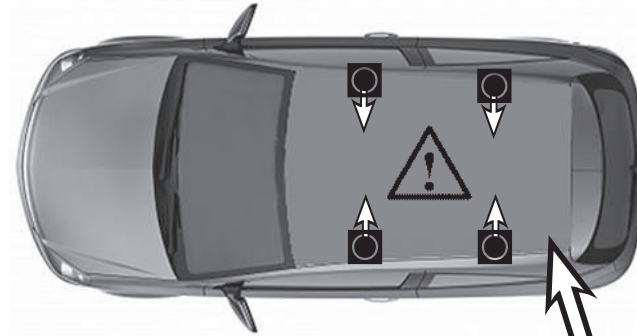

G3 Spa - Via S. Allende, n 15
42020 Montecavolo di Quattro Castella
Reggio E. - Italy
Tel ++39 0522 880635
Fax ++39 0522 880306
www.g3spa.it - info@g3spa.it

COD. AO.321 / ACC

REV. 00

68.053

ISTRUZIONI DI MONTAGGIO
FITTING INSTRUCTION
"Acciaio / Steel"

1