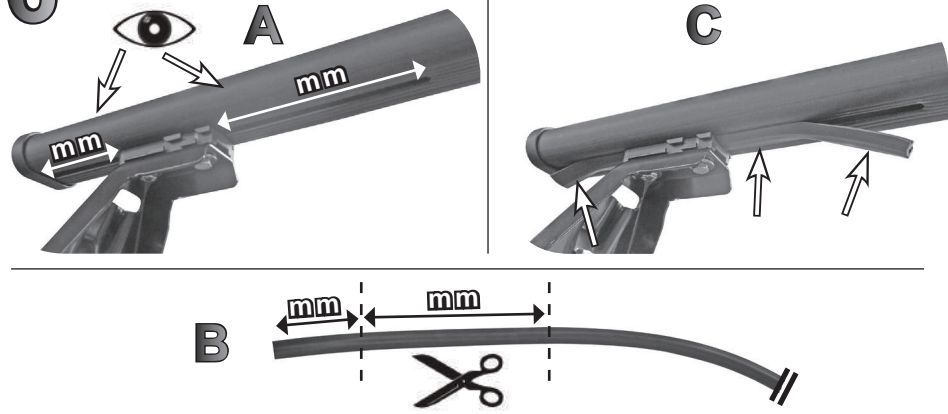

6

7

Max 50 Kg

G3 Spa - Via S. Allende, n 15
42020 Montecavolo di Quattro Castella
Reggio E. - Italy
Tel ++39 0522 880635
Fax ++39 0522 880306
www.g3spa.it - info@g3spa.it

COD. AO.321 / ACC

REV. 00

68.053

ISTRUZIONI DI MONTAGGIO
FITTING INSTRUCTION
"Acciaio / Steel"