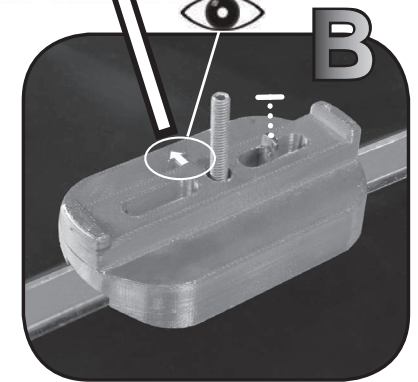

G3 Spa - Via S. Allende, n 15
42020 Montecavolo di Quattro Castella
Reggio E. - Italy
Tel ++39 0522 880635
Fax ++39 0522 880306
www.g3spa.it - info@g3spa.it

COD. AO.321 / ACC

REV. 00

68.053

ISTRUZIONI DI MONTAGGIO
FITTING INSTRUCTION
"Acciaio / Steel"

1