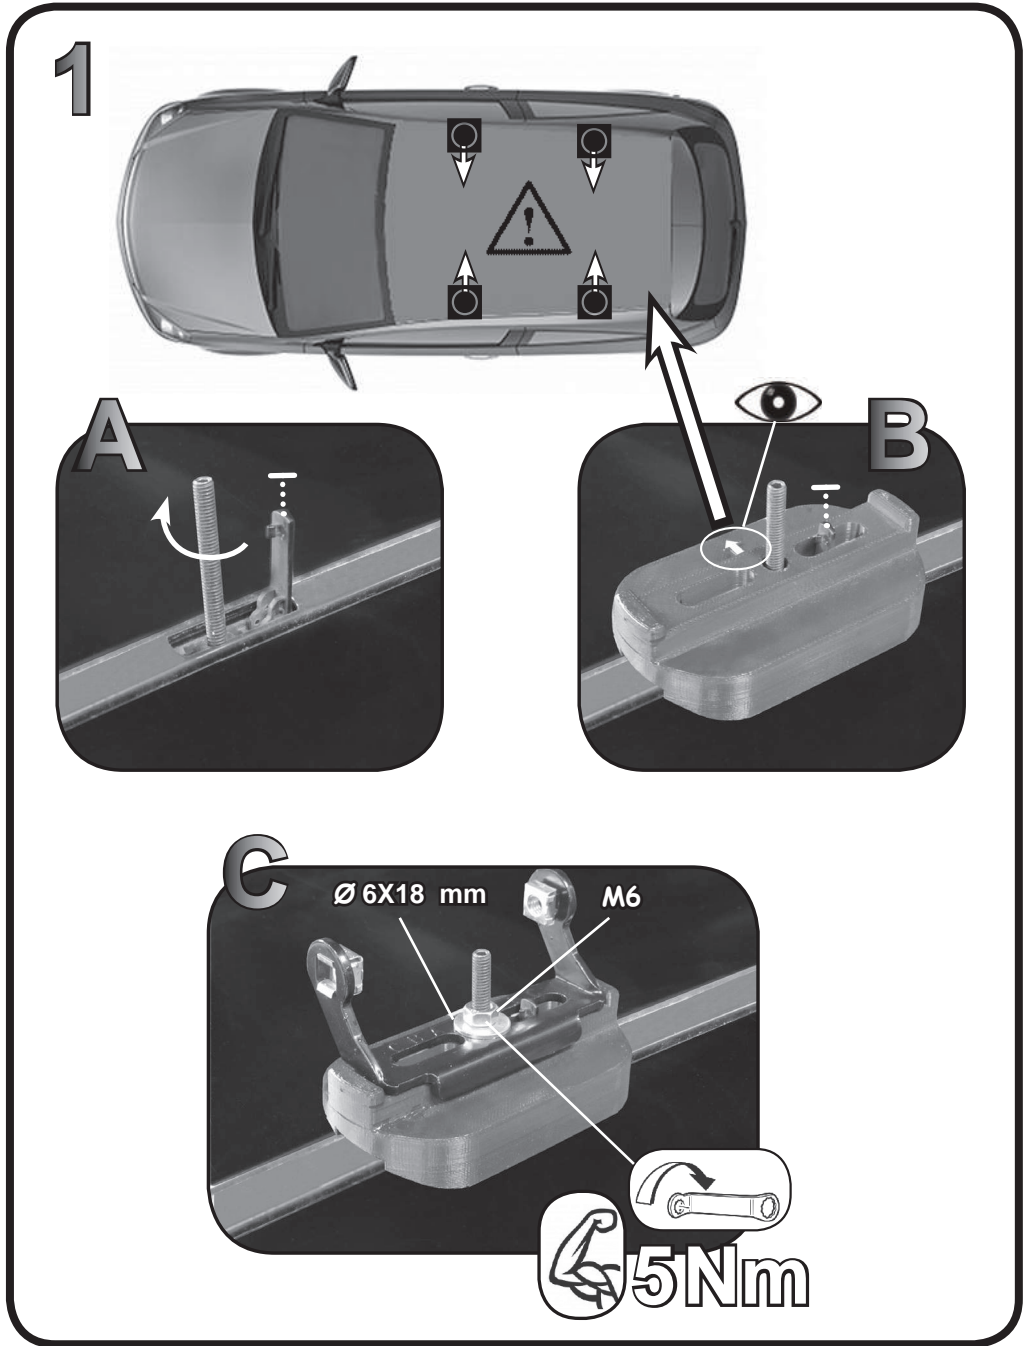

G3 Spa - Via S. Allende, n 15
42020 Montecatoli di Quattro Castella
Reggio E. - Italy
Tel ++39 0522 880635
Fax ++39 0522 880306
www.g3spa.it - info@g3spa.it

COD. AO.321 / ALL

REV. 00

68.053

**ISTRUZIONI DI MONTAGGIO
FITTING INSTRUCTION
"Alluminio / Aluminium"**

15 min.