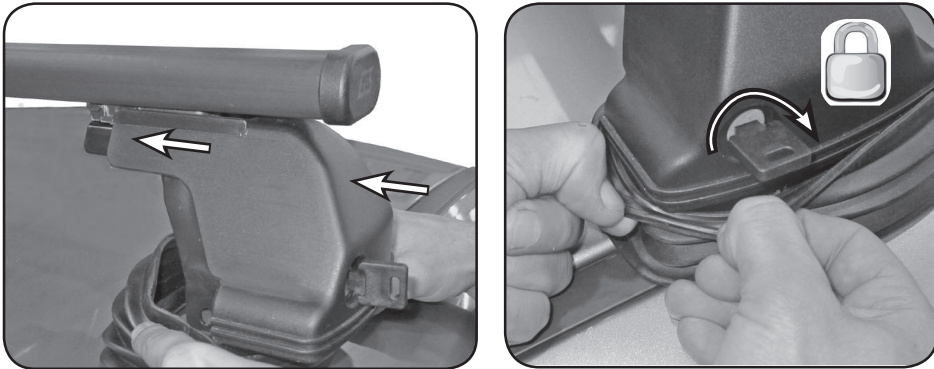

6

7

Max 50 Kg

G3 Spa - Via S. Allende, n 15
42020 Montecavolo di Quattro Castella
Reggio E. - Italy
Tel ++39 0522 880635
Fax ++39 0522 880306
www.g3spa.it - info@g3spa.it

COD. AO.321 / ACC

REV. 00

68.053

ISTRUZIONI DI MONTAGGIO
FITTING INSTRUCTION
"Acciaio / Steel"