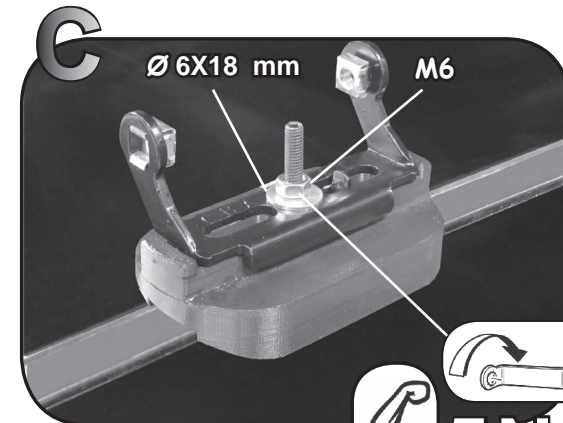

G3 Spa - Via S. Allende, n 15
42020 Montecavolo di Quattro Castella
Reggio E. - Italy
Tel ++39 0522 880635
Fax ++39 0522 880306
www.g3spa.it - info@g3spa.it

COD. AO.321 / ACC

REV. 00

68.053

ISTRUZIONI DI MONTAGGIO
FITTING INSTRUCTION
"Acciaio / Steel"

1