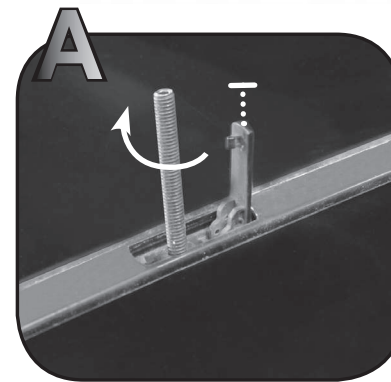

G3 Spa - Via S. Allende, n 15
42020 Montecavolo di Quattro Castella
Reggio E. - Italy
Tel ++39 0522 880635
Fax ++39 0522 880306
www.g3spa.it - info@g3spa.it

COD. AO.321 / ACC

REV. 00

68.053

ISTRUZIONI DI MONTAGGIO
FITTING INSTRUCTION
"Acciaio / Steel"

1