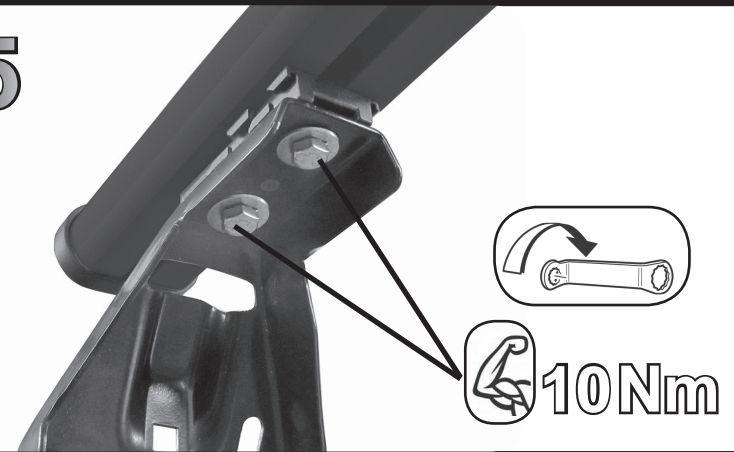

10Nm

4

5

G3 Spa - Via S. Allende, n° 15
 42020 Montecavolo di Quattro Castella
 Reggio E. - Italy
 Tel ++39 0522 880635
 Fax ++39 0522 880306
 www.g3spa.it - info@g3spa.it

COD. AO.337 / ALL

REV. 00

68.054

ISTRUZIONI DI MONTAGGIO
FITTING INSTRUCTION
"Alluminio / Aluminium"