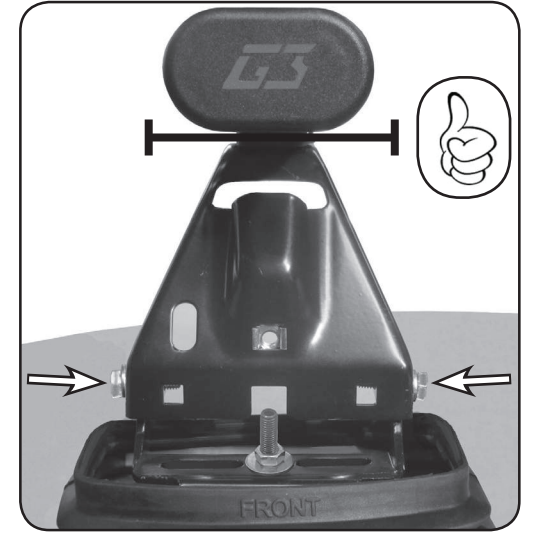

10Nm

4

5

G3 Spa - Via S. Allende, n° 15
 42020 Montecavolo di Quattro Castella
 Reggio E. - Italy
 Tel ++39 0522 880635
 Fax ++39 0522 880306
 www.g3spa.it - info@g3spa.it

COD. AO.337 / ALL

REV. 00

68.054

ISTRUZIONI DI MONTAGGIO
FITTING INSTRUCTION
"Alluminio / Aluminium"