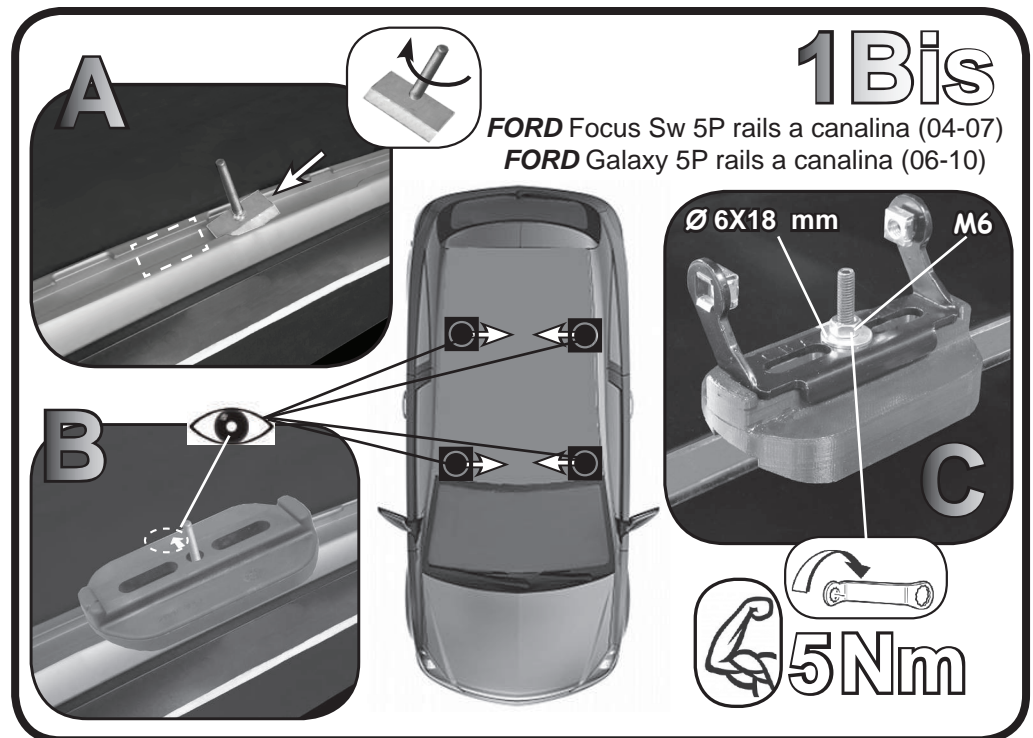

G3 Spa - Via S. Allende, n 15
42020 Montecatoli di Quattro Castella
Reggio E. - Italy
Tel ++39 0522 880635
Fax ++39 0522 880306
www.g3spa.it - info@g3spa.it

COD. AO.337/ACC

REV. 00