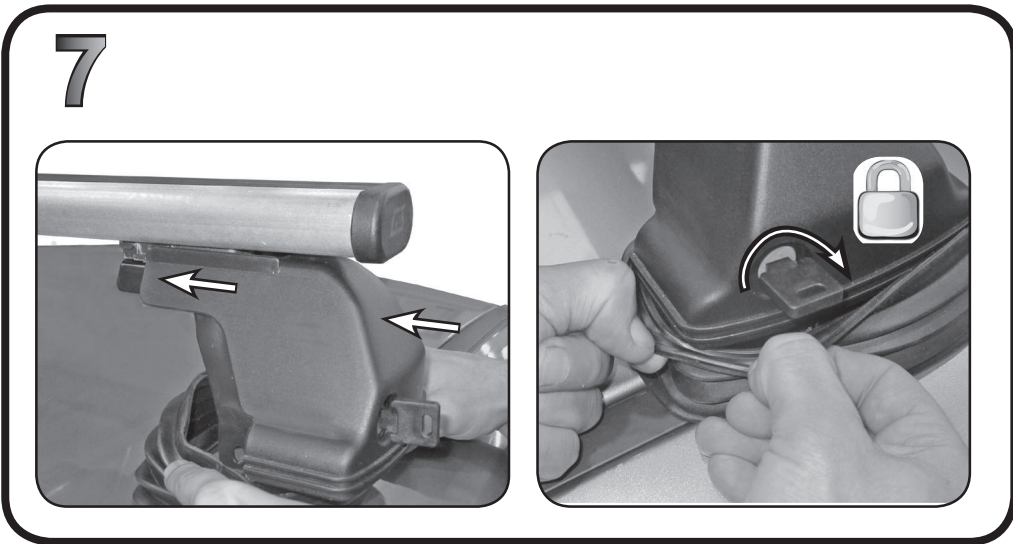

10Nm

4

5

G3 Spa - Via S. Allende, n° 15
 42020 Montecavolo di Quattro Castella
 Reggio E. - Italy
 Tel ++39 0522 880635
 Fax ++39 0522 880306
 www.g3spa.it - info@g3spa.it

COD. AO.337 / ALL

REV. 00

68.054

ISTRUZIONI DI MONTAGGIO
FITTING INSTRUCTION
"Alluminio / Aluminium"