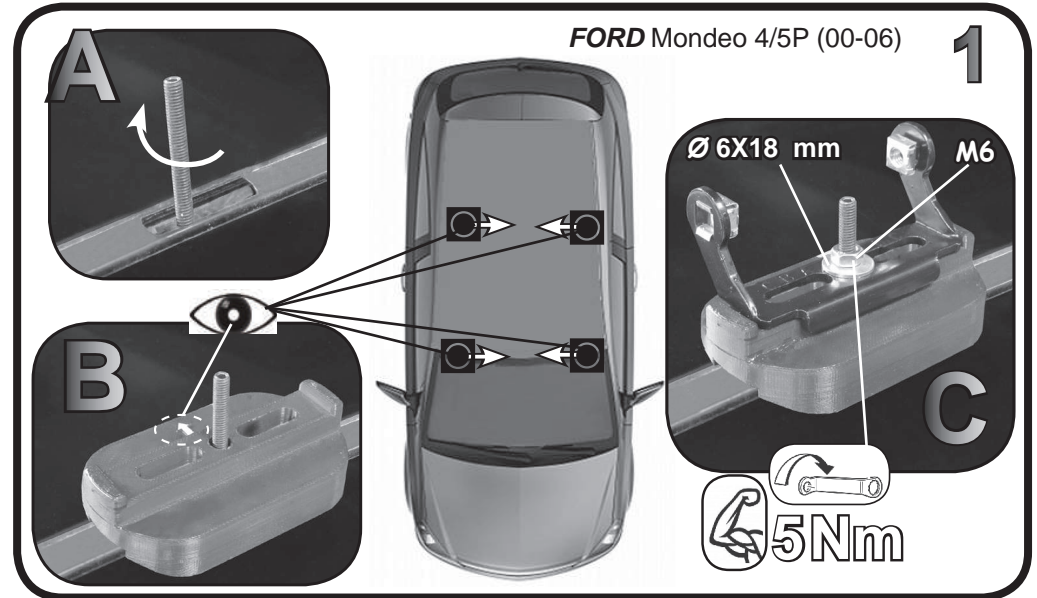

G3 Spa - Via S. Allende, n° 15
42020 Montecavolo di Quattro Castella
Reggio E. - Italy
Tel ++39 0522 880635
Fax ++39 0522 880306
www.g3spa.it - info@g3spa.it

COD. AO.337 / ALL

REV. 00

68.054

ISTRUZIONI DI MONTAGGIO
FITTING INSTRUCTION
"Alluminio / Aluminium"

15 min.