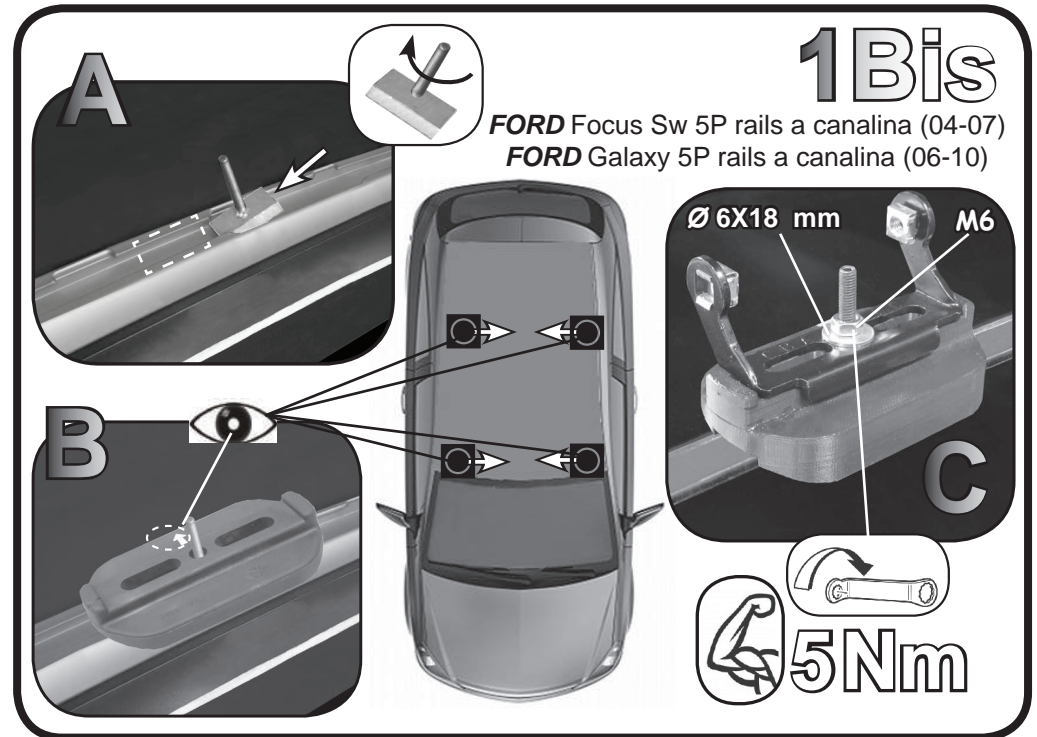

G3 Spa - Via S. Allende, n° 15
42020 Montecavolo di Quattro Castella
Reggio E. - Italy
Tel ++39 0522 880635
Fax ++39 0522 880306
www.g3spa.it - info@g3spa.it

COD. AO.337 / ALL

REV. 00

68.054

ISTRUZIONI DI MONTAGGIO
FITTING INSTRUCTION
"Alluminio / Aluminium"

15 min.