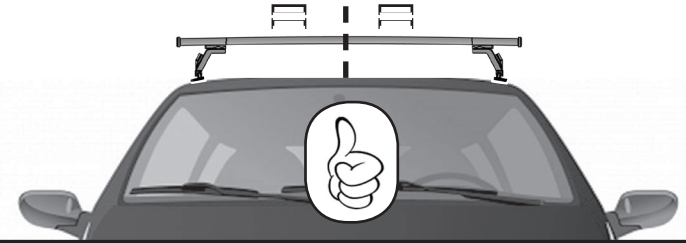

10Nm

4

5

G3 Spa - Via S. Allende, n° 15
 42020 Montecavolo di Quattro Castella
 Reggio E. - Italy
 Tel ++39 0522 880635
 Fax ++39 0522 880306
 www.g3spa.it - info@g3spa.it

COD. AO.337 / ALL

REV. 00

68.054

ISTRUZIONI DI MONTAGGIO
FITTING INSTRUCTION
"Alluminio / Aluminium"