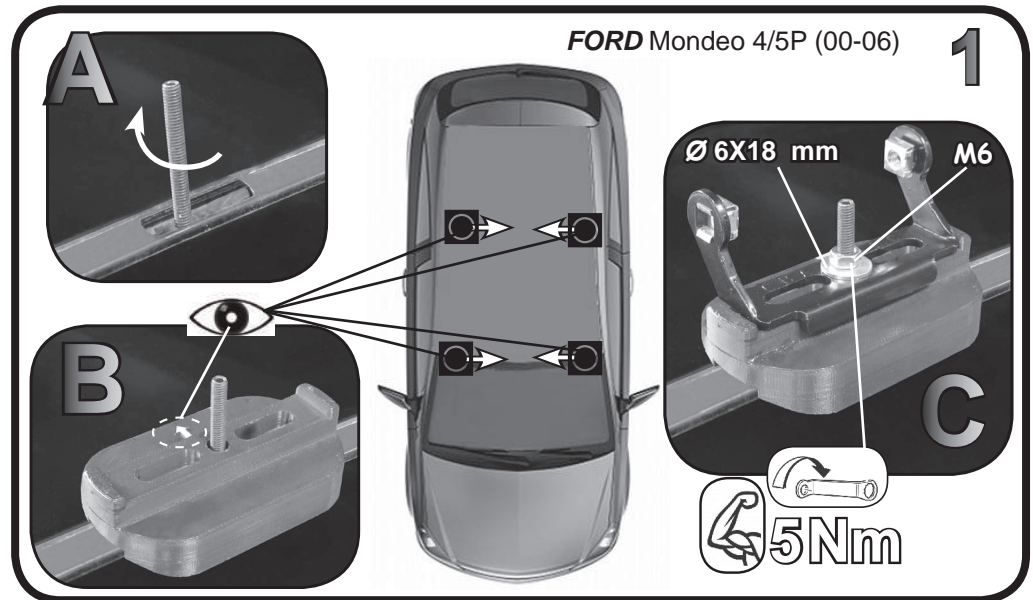

G3 Spa - Via S. Allende, n 15
42020 Montecatoli di Quattro Castella
Reggio E. - Italy
Tel ++39 0522 880635
Fax ++39 0522 880306
www.g3spa.it - info@g3spa.it

COD. AO.337/ACC

REV. 00