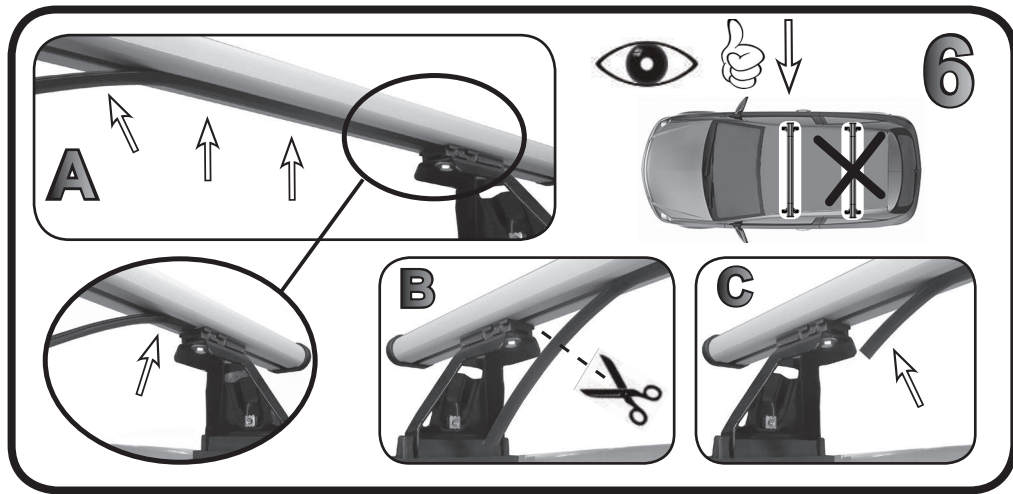

10Nm

4

5

G3 Spa - Via S. Allende, n° 15
 42020 Montecavolo di Quattro Castella
 Reggio E. - Italy
 Tel ++39 0522 880635
 Fax ++39 0522 880306
 www.g3spa.it - info@g3spa.it

COD. AO.337 / ALL

REV. 00

68.054

ISTRUZIONI DI MONTAGGIO
FITTING INSTRUCTION
"Alluminio / Aluminium"