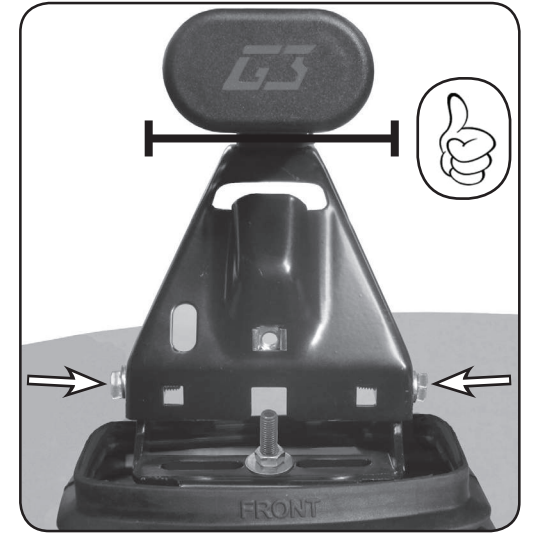

ISTRUZIONI DI MONTAGGIO
FITTING INSTRUCTION
"Alluminio / Aluminium"

15 min.

2

A

B

C

3

4