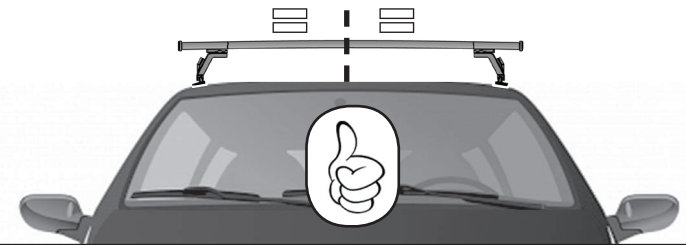

ISTRUZIONI DI MONTAGGIO
FITTING INSTRUCTION
"Alluminio / Aluminium"

15 min.

2

A

B

C

3

4