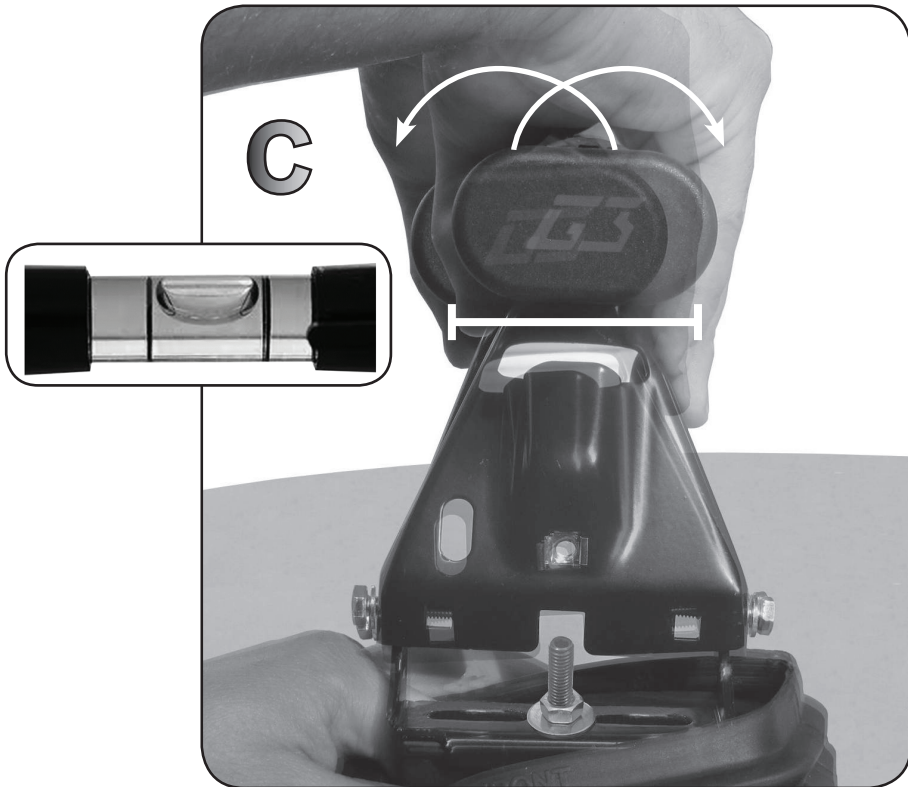

ISTRUZIONI DI MONTAGGIO
FITTING INSTRUCTION
"Acciaio / Steel"

=
 15 min.

2

A

B

C

3

10Nm