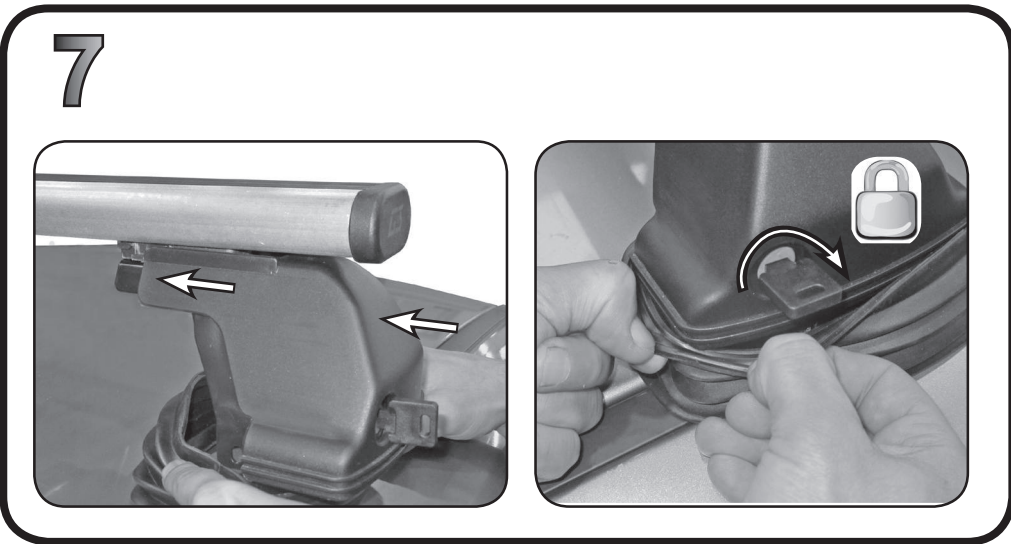

G3 Spa - via S. Alende, n 15
42020 Montecavolo di Quattro Castella
Reggio E. - Italy
Tel ++39 0522 880635
Fax ++39 0522 880306
www.g3spa.it - info@g3spa.it

COD. AO.322 / ALL
REV. 03

68.055
68.056

ISTRUZIONI DI MONTAGGIO
FITTING INSTRUCTION
"Alluminio / Aluminium"

15 min.