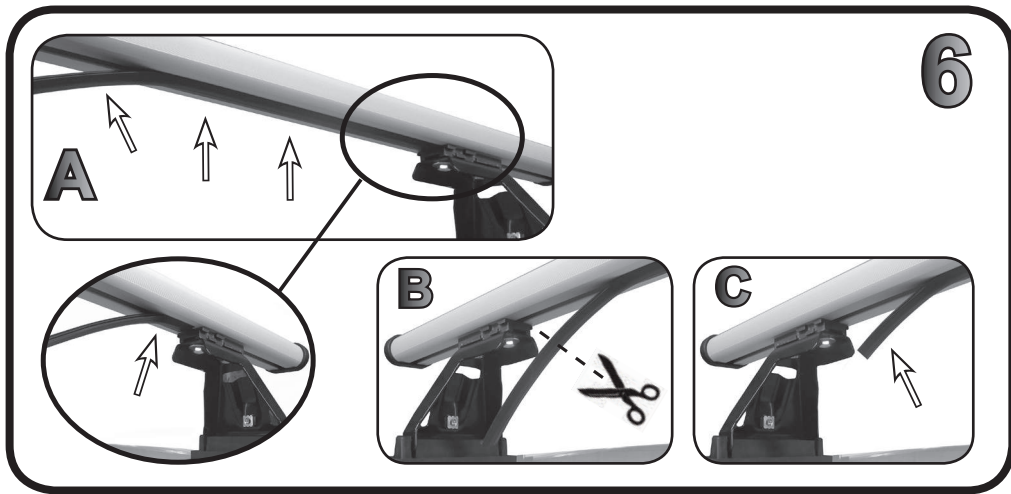

G3 Spa - via S. Alende, n 15
42020 Montecavolo di Quattro Castella
Reggio E. - Italy
Tel ++39 0522 880635
Fax ++39 0522 880306
www.g3spa.it - info@g3spa.it

COD. AO.322 / ALL
REV. 03

68.055
68.056

ISTRUZIONI DI MONTAGGIO
FITTING INSTRUCTION
"Alluminio / Aluminium"

15 min.