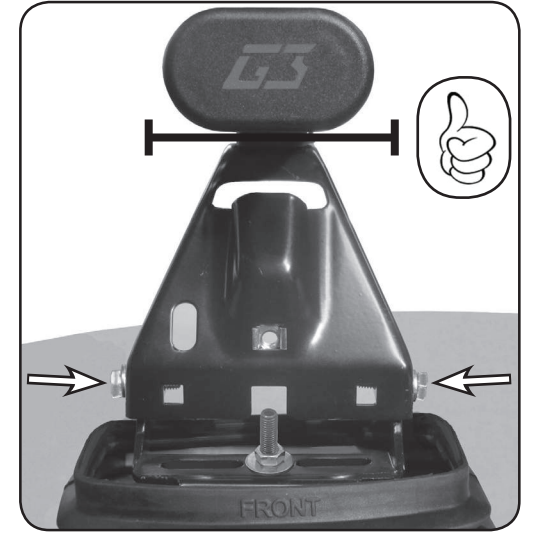

ISTRUZIONI DI MONTAGGIO
FITTING INSTRUCTION
"Acciaio / Steel"

=
 15 min.

2

A

B

C

3

10Nm