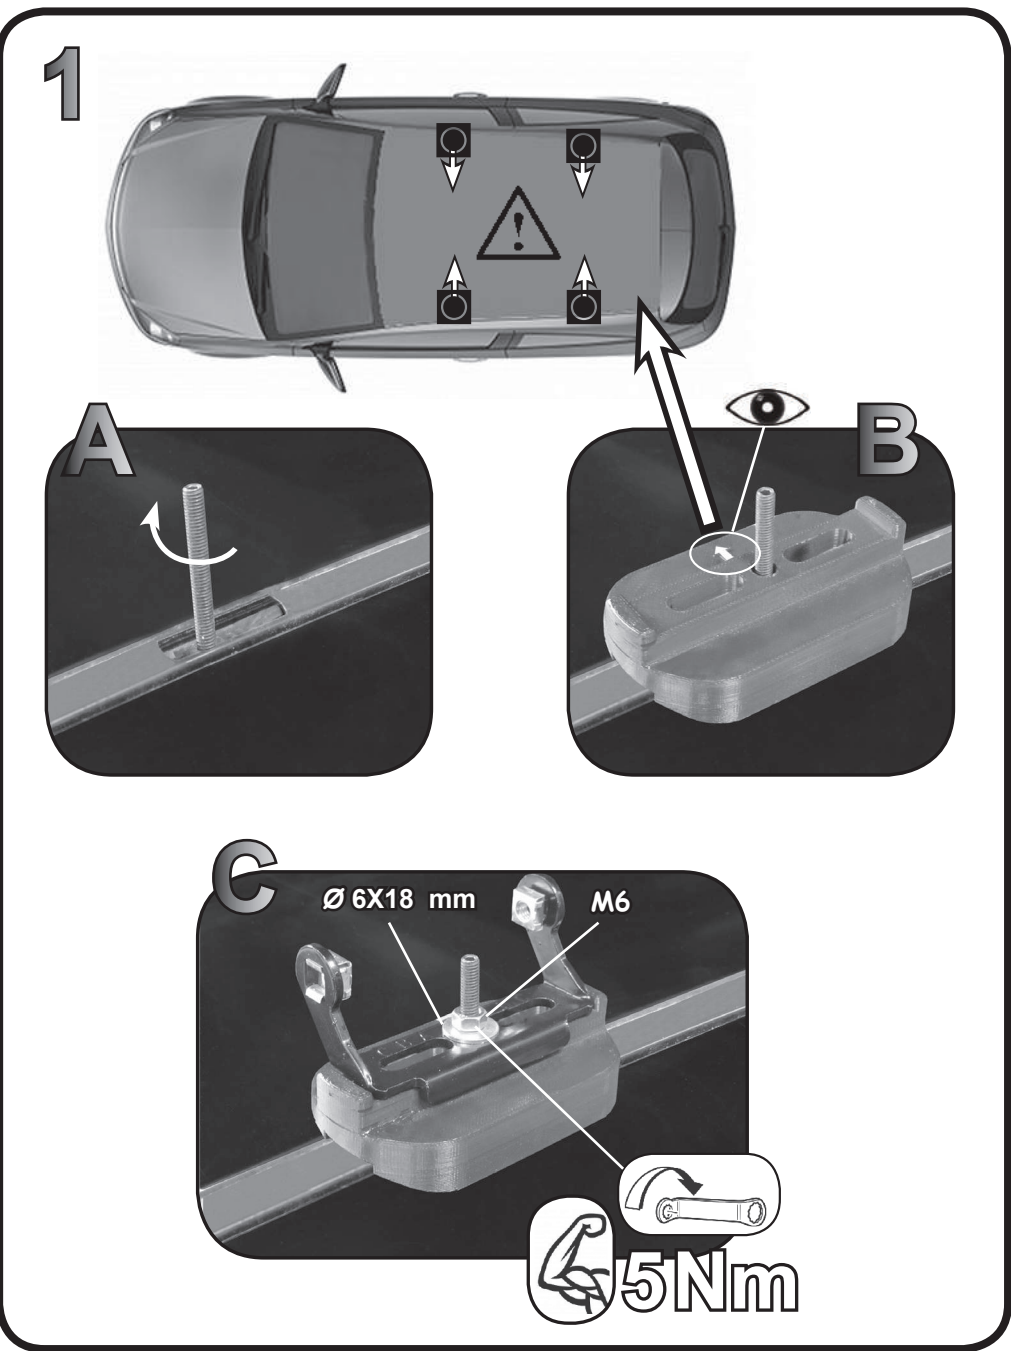

ISTRUZIONI DI MONTAGGIO
FITTING INSTRUCTION
"Acciaio / Steel"

=
 15 min.

2

A

B

C

3

10Nm