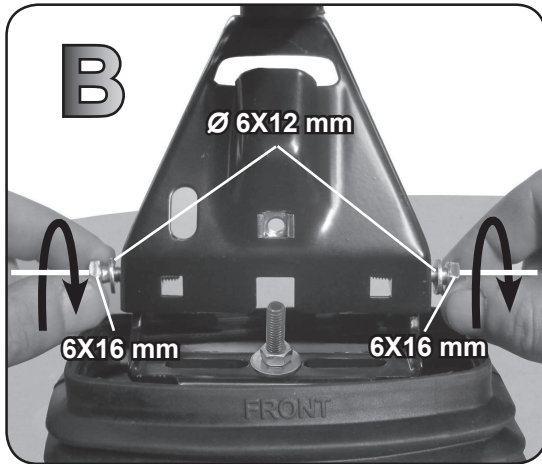

ISTRUZIONI DI MONTAGGIO
FITTING INSTRUCTION
"Alluminio / Aluminium"

15 min.

2

A

B

C

3

4