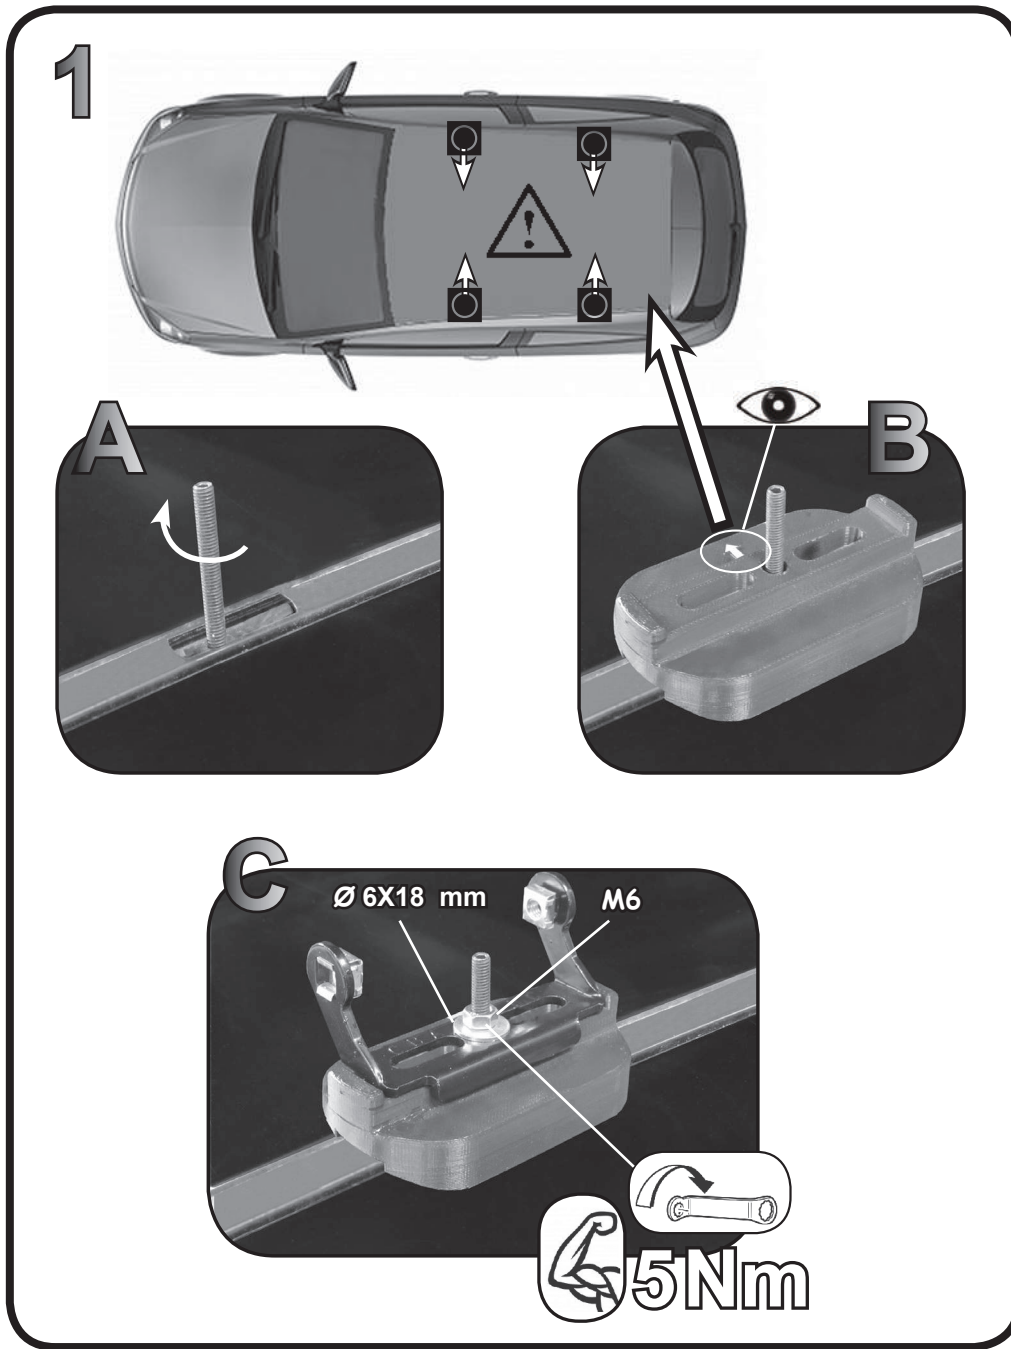

G3 Spa - via S. Alende, n 15
42020 Montecavolo di Quattro Castella
Reggio E. - Italy
Tel ++39 0522 880635
Fax ++39 0522 880306
www.g3spa.it - info@g3spa.it

COD. AO.322 / ALL
REV. 03

68.055
68.056

ISTRUZIONI DI MONTAGGIO
FITTING INSTRUCTION
"Alluminio / Aluminium"

15 min.