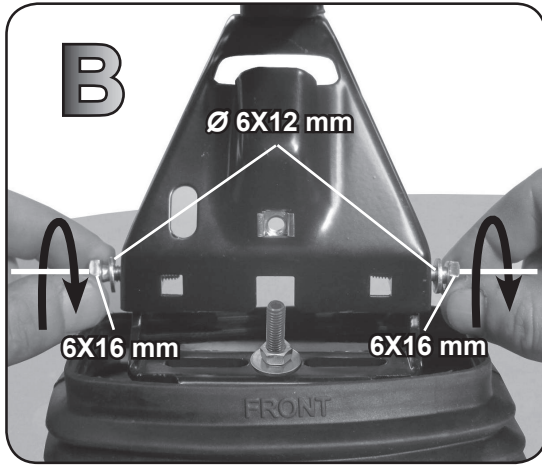

ISTRUZIONI DI MONTAGGIO
FITTING INSTRUCTION
"Acciaio / Steel"

=
 15 min.

2

A

B

C

3

10Nm