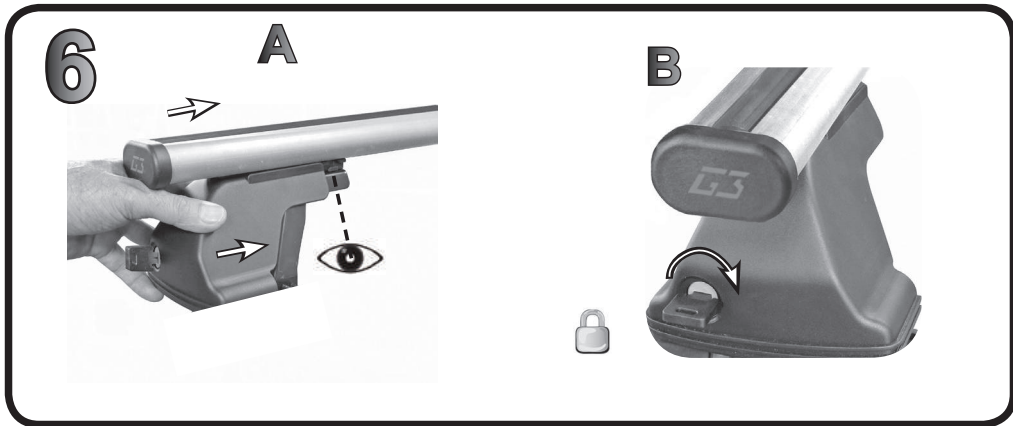

**68.075**

**ISTRUZIONI DI MONTAGGIO  
 FITTING INSTRUCTION  
 "Acciaio / Steel"**

2

A

B

3

4

G3 Spa - via S. Allende, n 15  
 42020 Montecatone di Quattro Castella  
 Reggio E. - Italy  
 Tel ++39 0522 880635  
 Fax ++39 0522 880306  
 www.g3spa.it - info@g3spa.it