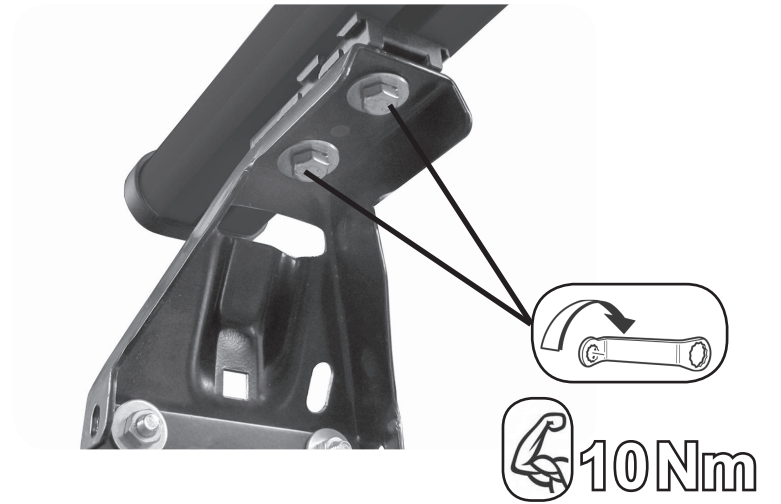

**68.075**

**ISTRUZIONI DI MONTAGGIO  
 FITTING INSTRUCTION  
 "Acciaio / Steel"**

2

A

B

3

4

G3 Spa - via S. Allende, n 15  
 42020 Montecatone di Quattro Castella  
 Reggio E. - Italy  
 Tel ++39 0522 880635  
 Fax ++39 0522 880306  
 www.g3spa.it - info@g3spa.it

Ø 6X18 mm

6X20 mm

5Nm

3

4

10Nm