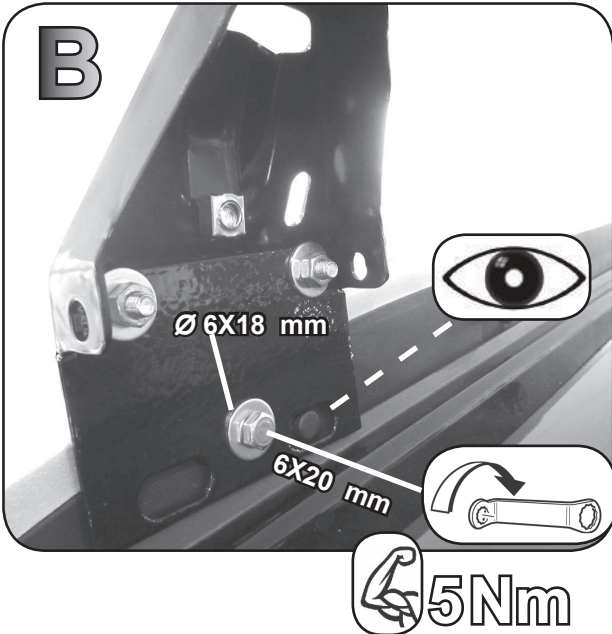

**68.075**

**ISTRUZIONI DI MONTAGGIO  
 FITTING INSTRUCTION  
 "Acciaio / Steel"**

2

A

B

3

4

G3 Spa - via S. Allende, n 15  
 42020 Montecatone di Quattro Castella  
 Reggio E. - Italy  
 Tel ++39 0522 880635  
 Fax ++39 0522 880306  
 www.g3spa.it - info@g3spa.it

**COD. AO.362 / ALL**

**REV. 01**

**68.075**

**ISTRUZIONI DI MONTAGGIO**  
**FITTING INSTRUCTION**  
**"Alluminio / Aluminium"**

**15 min.**

2

A

B

Ø 6X18 mm

6X20 mm

5Nm

3

4

10Nm