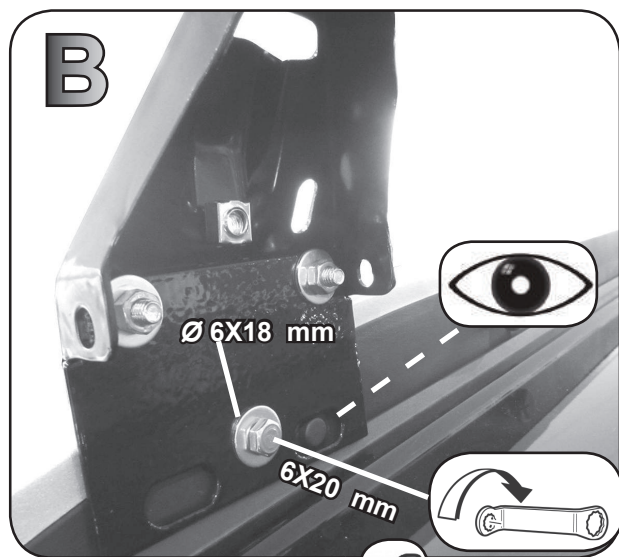

**COD. AO.362 / ALL**

**REV. 01**

**68.075**

**ISTRUZIONI DI MONTAGGIO**  
**FITTING INSTRUCTION**  
**"Alluminio / Aluminium"**

**15 min.**

2

A

B

Ø 6X18 mm

6X20 mm

5Nm

3

4

10Nm