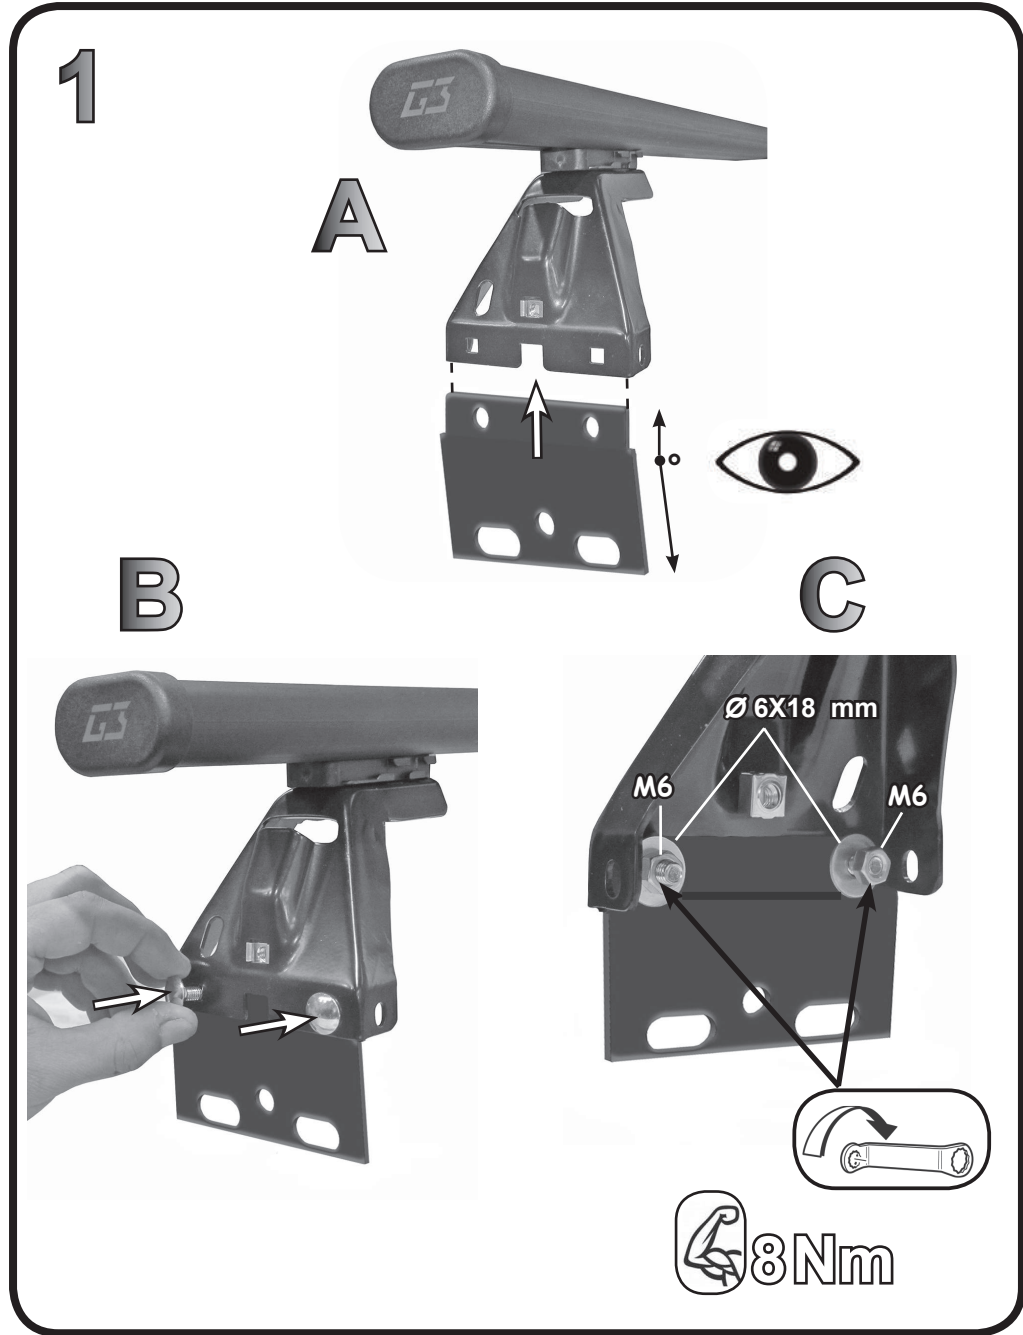

**68.075**

**ISTRUZIONI DI MONTAGGIO  
 FITTING INSTRUCTION  
 "Acciaio / Steel"**

2

A

B

3

4

G3 Spa - via S. Allende, n 15  
 42020 Montecatone di Quattro Castella  
 Reggio E. - Italy  
 Tel ++39 0522 880635  
 Fax ++39 0522 880306  
 www.g3spa.it - info@g3spa.it

Ø 6X18 mm

6X20 mm

5Nm

3

4

10Nm