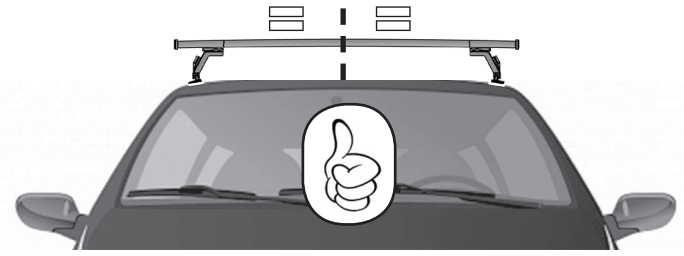

**68.075**

**ISTRUZIONI DI MONTAGGIO  
 FITTING INSTRUCTION  
 "Acciaio / Steel"**

2

A

B

3

4

G3 Spa - via S. Allende, n 15  
 42020 Montecatone di Quattro Castella  
 Reggio E. - Italy  
 Tel ++39 0522 880635  
 Fax ++39 0522 880306  
 www.g3spa.it - info@g3spa.it