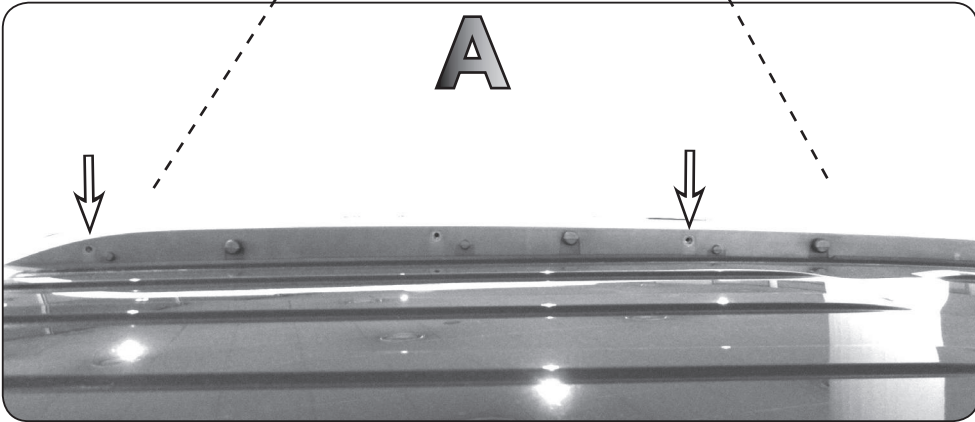

**68.075**

**ISTRUZIONI DI MONTAGGIO  
 FITTING INSTRUCTION  
 "Acciaio / Steel"**

2

A

B

3

4

G3 Spa - via S. Allende, n 15  
 42020 Montecatone di Quattro Castella  
 Reggio E. - Italy  
 Tel ++39 0522 880635  
 Fax ++39 0522 880306  
 www.g3spa.it - info@g3spa.it

Ø 6X18 mm

6X20 mm

5Nm

3

4

10Nm