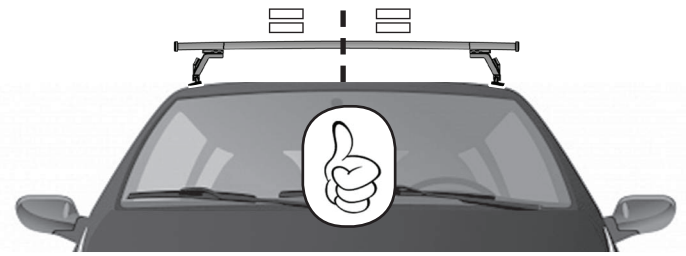

2

A

B

Ø 6X18 mm

6X20 mm

5Nm

3

4

10Nm