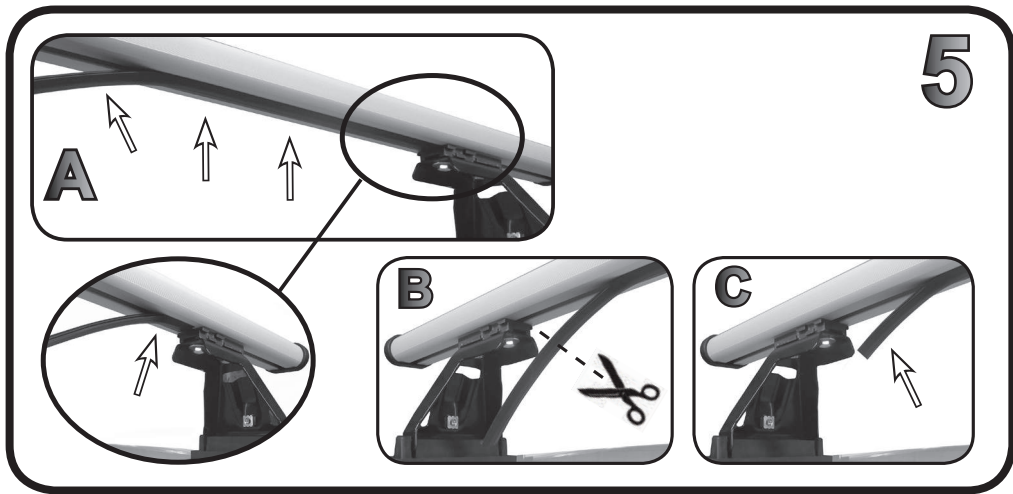

**68.075**

**ISTRUZIONI DI MONTAGGIO  
 FITTING INSTRUCTION  
 "Acciaio / Steel"**

2

A

B

3

4

G3 Spa - via S. Allende, n 15  
 42020 Montecatone di Quattro Castella  
 Reggio E. - Italy  
 Tel ++39 0522 880635  
 Fax ++39 0522 880306  
 www.g3spa.it - info@g3spa.it