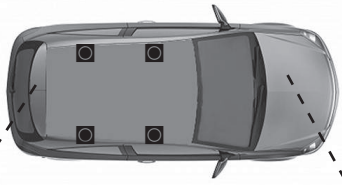

**68.075**

**ISTRUZIONI DI MONTAGGIO  
 FITTING INSTRUCTION  
 "Acciaio / Steel"**

2

A

B

3

4

G3 Spa - via S. Allende, n 15  
 42020 Montecatone di Quattro Castella  
 Reggio E. - Italy  
 Tel ++39 0522 880635  
 Fax ++39 0522 880306  
 www.g3spa.it - info@g3spa.it