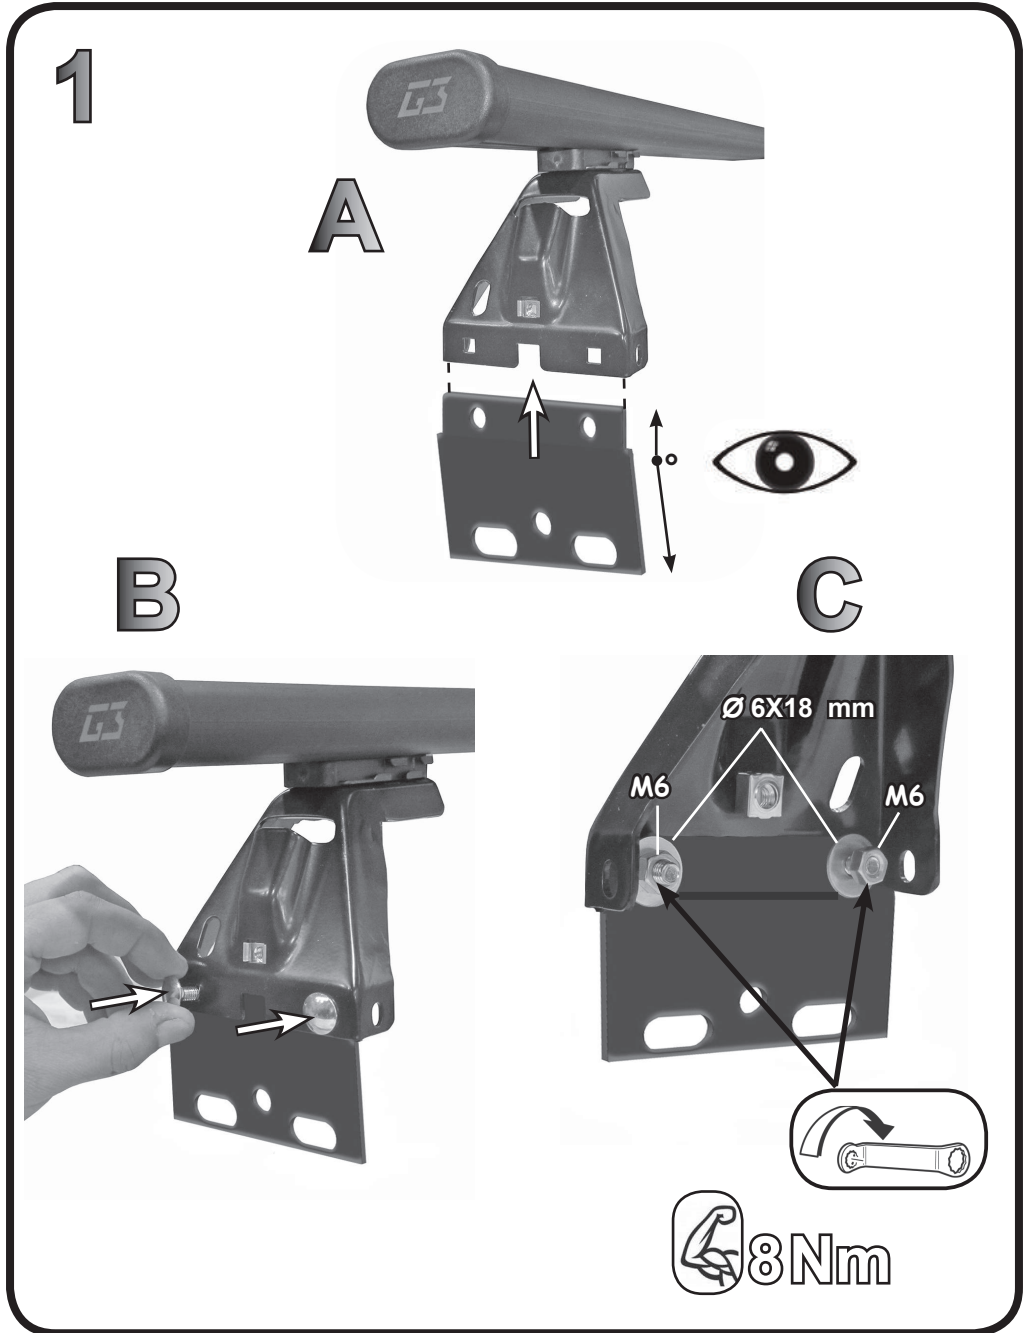

G3 Spa - via S. Allende, n 15
 42020 Montecavolo di Quattro Castella
 Reggio E. - Italy
 Tel ++39 0522 880635
 Fax ++39 0522 880306
 www.g3spa.it - info@g3spa.it

COD. AO.362 / ACC

REV. 02

68.075

**ISTRUZIONI DI MONTAGGIO
 FITTING INSTRUCTION
 "Acciaio / Steel"**