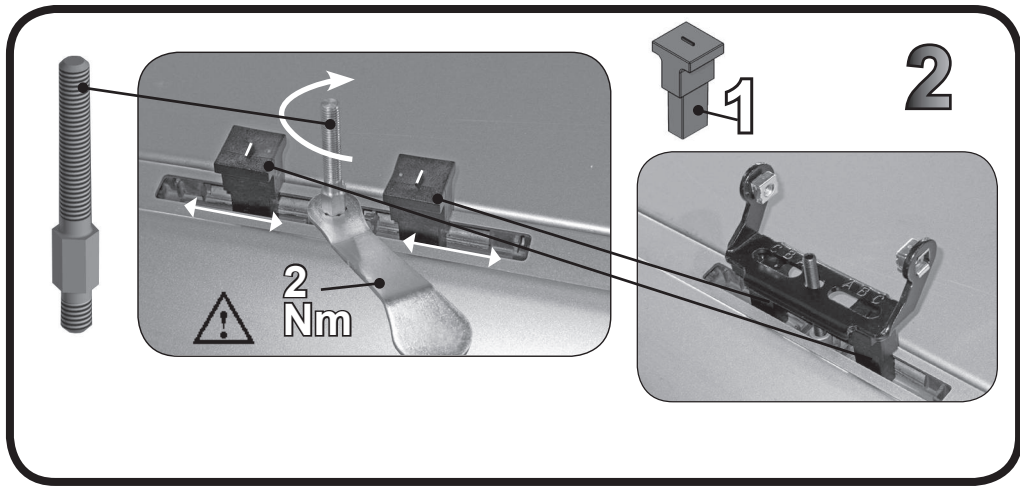

ISTRUZIONI DI MONTAGGIO  
FITTING INSTRUCTION  
"Acciaio / Steel"

1

G3 Spa - via S. Allende, n 15  
 42020 Montecavolo di Quattro Castella  
 Reggio E - Italy  
 Tel ++39 0522 880635  
 Fax ++39 0522 880306  
 www.g3spa.it - info@g3spa.it