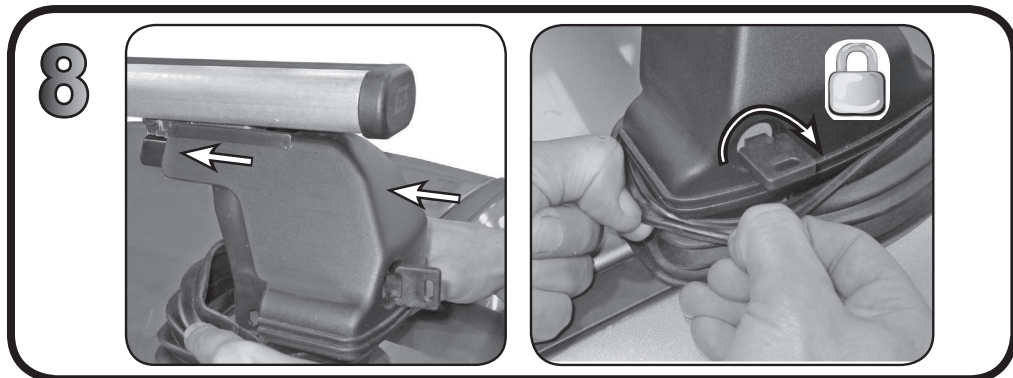

ISTRUZIONI DI MONTAGGIO  
FITTING INSTRUCTION  
"Acciaio / Steel"

1

G3 Spa - via S. Allende, n 15  
 42020 Montecavolo di Quattro Castella  
 Reggio E - Italy  
 Tel ++39 0522 880635  
 Fax ++39 0522 880306  
 www.g3spa.it - info@g3spa.it