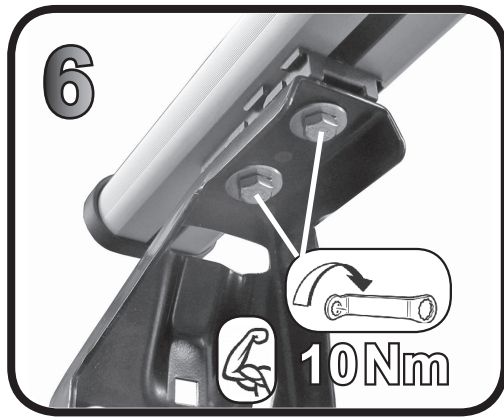

ISTRUZIONI DI MONTAGGIO  
FITTING INSTRUCTION  
"Acciaio / Steel"

1

G3 Spa - via S. Allende, n 15  
 42020 Montecavolo di Quattro Castella  
 Reggio E - Italy  
 Tel ++39 0522 880635  
 Fax ++39 0522 880306  
 www.g3spa.it - info@g3spa.it