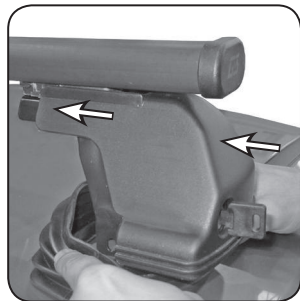

8

G3 Spa - via S. Allende, n 15
42020 Montecavolo di Quattro Castella
Reggio E. - Italy
Tel ++39 0522 880635
Fax ++39 0522 880306
www.g3spa.it - info@g3spa.it

COD. AO.398 / ACC

REV. 00

68.085

ISTRUZIONI DI MONTAGGIO
FITTING INSTRUCTION
"Acciaio / Steel"

1