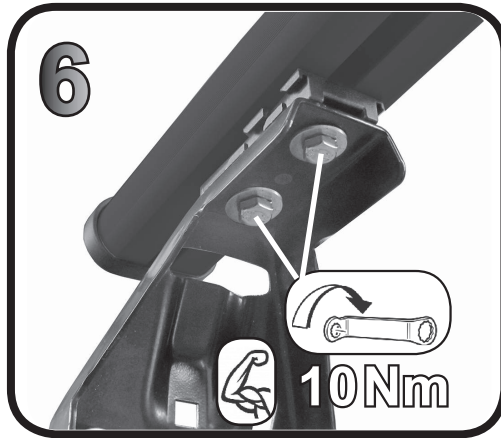

5

6

7

8

G3 Spa - via S. Allende, n 15
42020 Montecavolo di Quattro Castella
Reggio E. - Italy
Tel ++39 0522 880635
Fax ++39 0522 880306
www.g3spa.it - info@g3spa.it

COD. AO.398 / ACC

REV. 00

68.085

ISTRUZIONI DI MONTAGGIO
FITTING INSTRUCTION
"Acciaio / Steel"

1