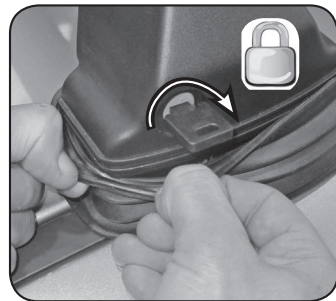

8

G3 Spa - via S. Allende, n 15
42020 Montecavolo di Quattro Castella
Reggio E. - Italy
Tel ++39 0522 880635
Fax ++39 0522 880306
www.g3spa.it - info@g3spa.it

COD. AO.398 / ACC

REV. 00

68.085

ISTRUZIONI DI MONTAGGIO
FITTING INSTRUCTION
"Acciaio / Steel"

1