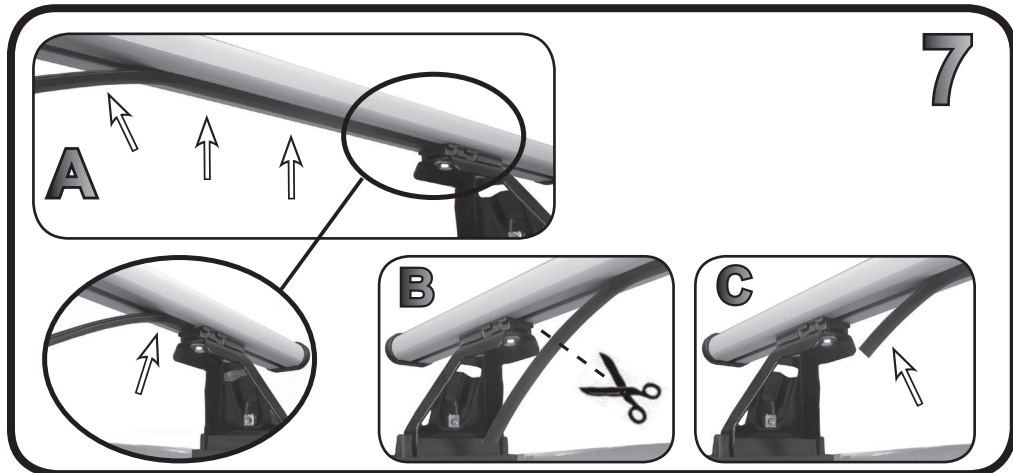

ISTRUZIONI DI MONTAGGIO  
FITTING INSTRUCTION  
"Acciaio / Steel"

1

G3 Spa - via S. Allende, n 15  
 42020 Montecavolo di Quattro Castella  
 Reggio E - Italy  
 Tel ++39 0522 880635  
 Fax ++39 0522 880306  
 www.g3spa.it - info@g3spa.it