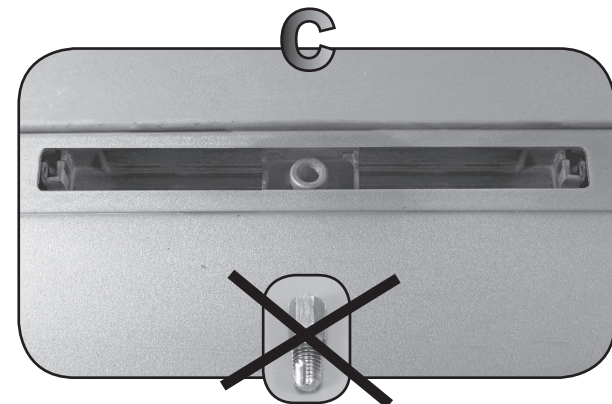

ISTRUZIONI DI MONTAGGIO  
FITTING INSTRUCTION  
"Acciaio / Steel"

1

G3 Spa - via S. Allende, n 15  
 42020 Montecavolo di Quattro Castella  
 Reggio E - Italy  
 Tel ++39 0522 880635  
 Fax ++39 0522 880306  
 www.g3spa.it - info@g3spa.it