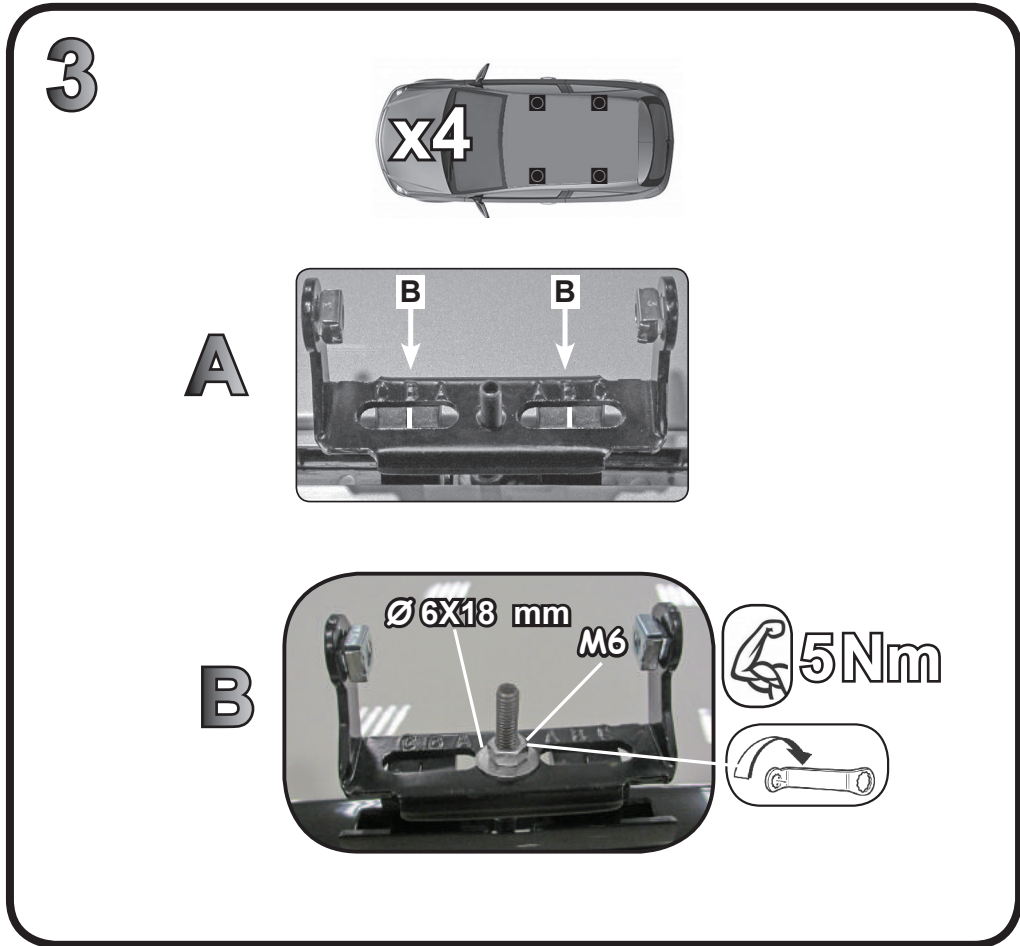

ISTRUZIONI DI MONTAGGIO  
FITTING INSTRUCTION  
"Acciaio / Steel"

1

G3 Spa - via S. Allende, n 15  
 42020 Montecavolo di Quattro Castella  
 Reggio E - Italy  
 Tel ++39 0522 880635  
 Fax ++39 0522 880306  
 www.g3spa.it - info@g3spa.it

COD. AO.398 / ALL

REV. 00

68.085

ISTRUZIONI DI MONTAGGIO  
 FITTING INSTRUCTION  
 "Alluminio / Aluminium"

15 min.