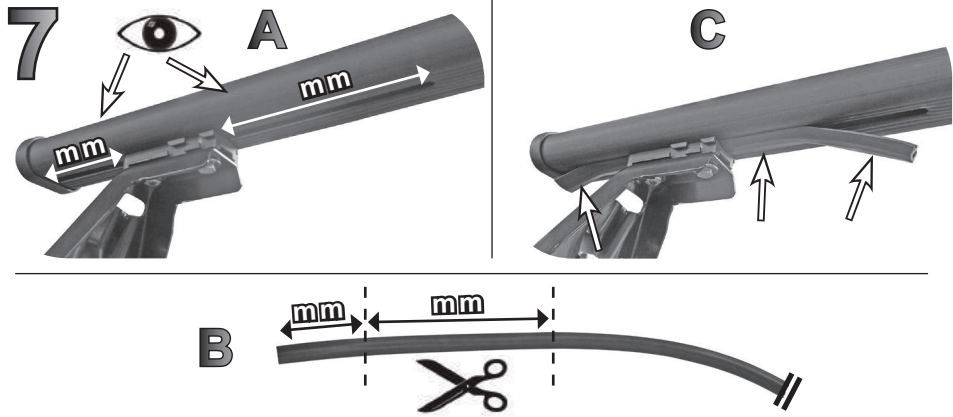

5

6

7

8

G3 Spa - via S. Allende, n 15
42020 Montecavolo di Quattro Castella
Reggio E. - Italy
Tel ++39 0522 880635
Fax ++39 0522 880306
www.g3spa.it - info@g3spa.it

COD. AO.398 / ACC

REV. 00

68.085

ISTRUZIONI DI MONTAGGIO
FITTING INSTRUCTION
"Acciaio / Steel"

1