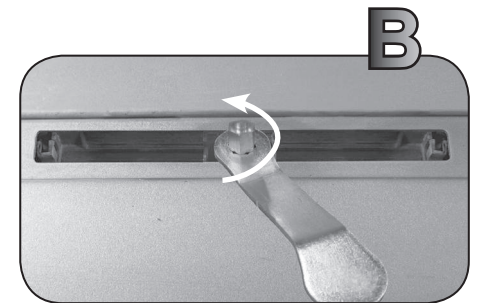

ISTRUZIONI DI MONTAGGIO  
FITTING INSTRUCTION  
"Acciaio / Steel"

1

G3 Spa - via S. Allende, n 15  
 42020 Montecavolo di Quattro Castella  
 Reggio E - Italy  
 Tel ++39 0522 880635  
 Fax ++39 0522 880306  
 www.g3spa.it - info@g3spa.it