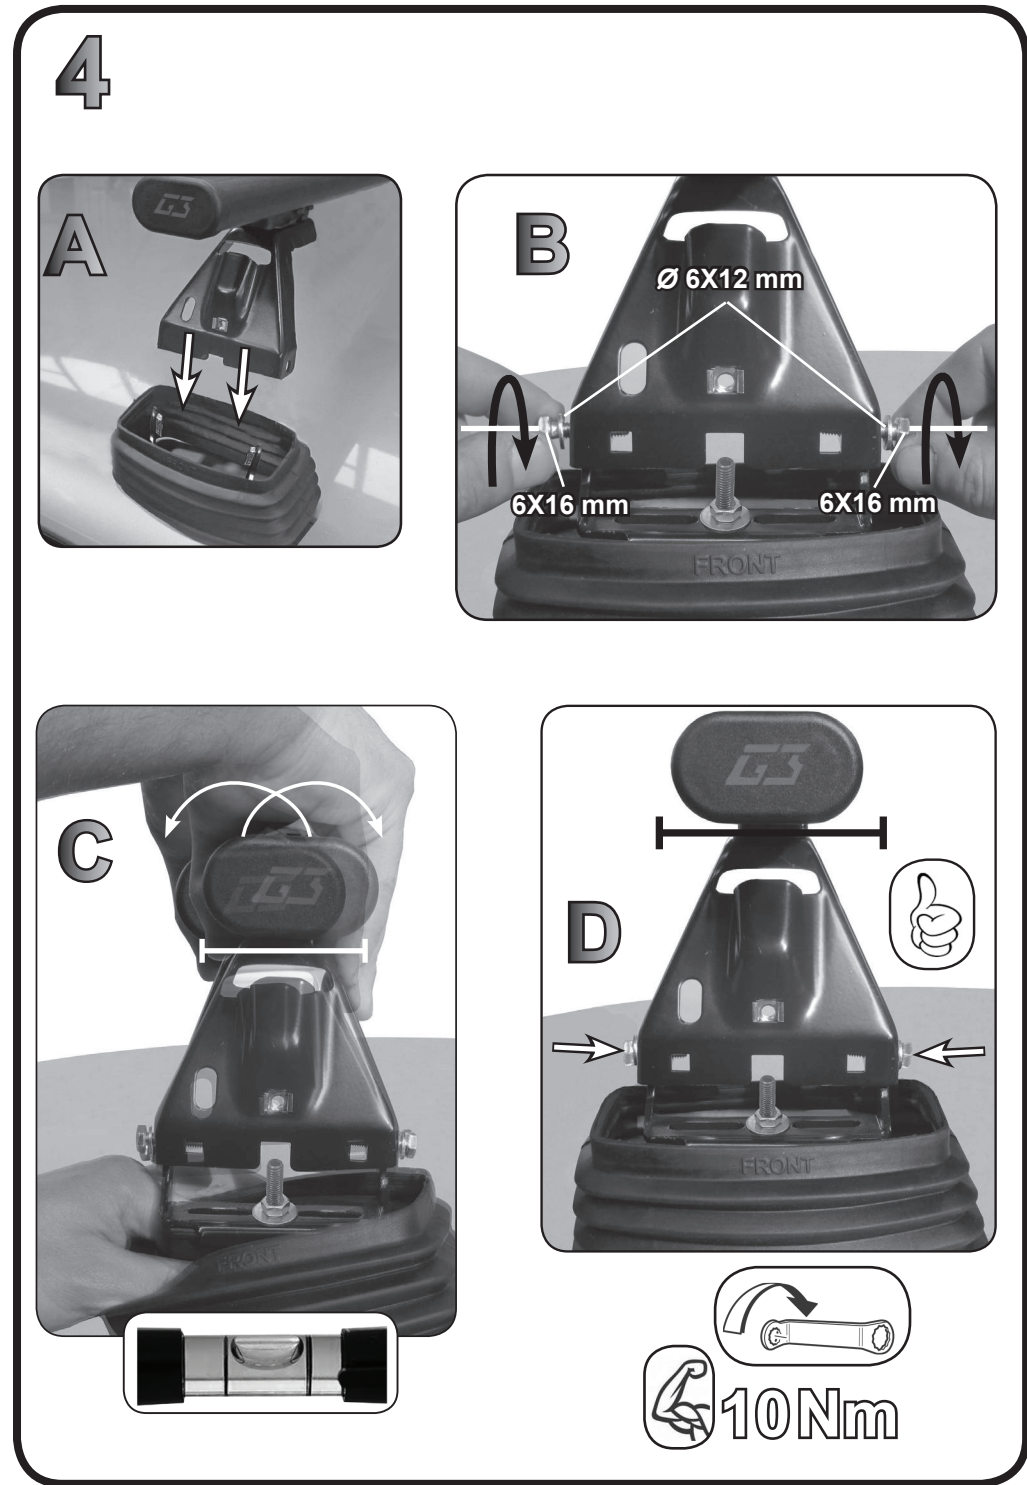

ISTRUZIONI DI MONTAGGIO  
FITTING INSTRUCTION  
"Acciaio / Steel"

1

G3 Spa - via S. Allende, n 15  
 42020 Montecavolo di Quattro Castella  
 Reggio E - Italy  
 Tel ++39 0522 880635  
 Fax ++39 0522 880306  
 www.g3spa.it - info@g3spa.it