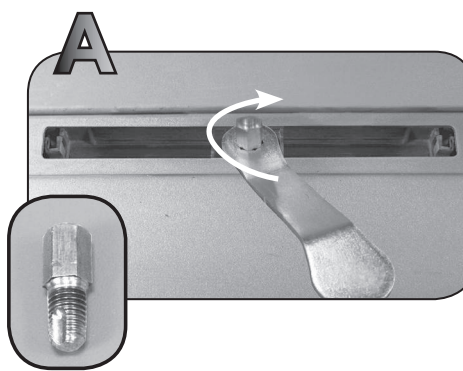

ISTRUZIONI DI MONTAGGIO  
FITTING INSTRUCTION  
"Acciaio / Steel"

1

G3 Spa - via S. Allende, n 15  
 42020 Montecavolo di Quattro Castella  
 Reggio E - Italy  
 Tel ++39 0522 880635  
 Fax ++39 0522 880306  
 www.g3spa.it - info@g3spa.it