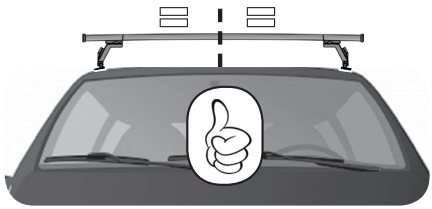

5

6

7

8

G3 Spa - via S. Allende, n 15
42020 Montecavolo di Quattro Castella
Reggio E. - Italy
Tel ++39 0522 880635
Fax ++39 0522 880306
www.g3spa.it - info@g3spa.it

COD. AO.398 / ACC

REV. 00

68.085

ISTRUZIONI DI MONTAGGIO
FITTING INSTRUCTION
"Acciaio / Steel"

1