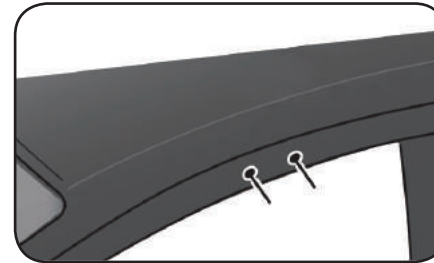

REV. 01

68.087

ISTRUZIONI DI MONTAGGIO  
FITTING INSTRUCTION  
"Acciaio / Steel"

15 min.

8X16 mm

1

Ø8X16 mm

5Nm