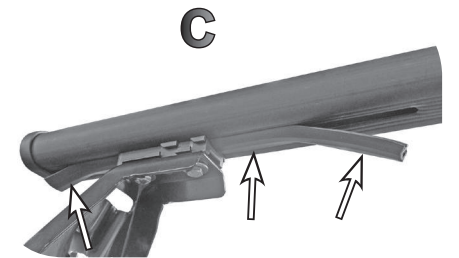

2

A

Ø 6X12 mm

6X16 mm

B

C

3

10Nm

4

5

6