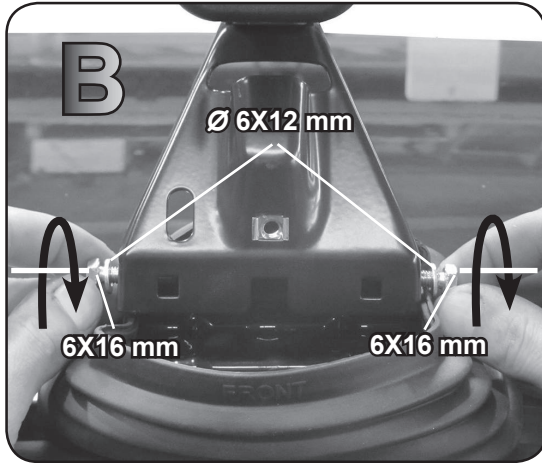

REV. 01

68.087

ISTRUZIONI DI MONTAGGIO  
FITTING INSTRUCTION  
"Acciaio / Steel"

15 min.

8X16 mm

1

Ø8X16 mm

5Nm

2

A

Ø 6X12 mm

6X16 mm

B

C

3

10Nm

REV. 01

68.087

ISTRUZIONI DI MONTAGGIO  
FITTING INSTRUCTION  
"Alluminio / Aluminium"

15 min.

8X16 mm

1

Ø8X16 mm

2

Ø6X12 mm 6X16 mm

A

B

C

3

4

5

6