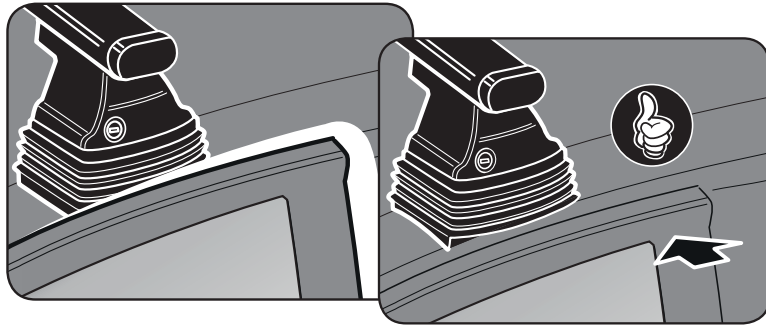

7

COD.
AO.490

G3 Spa - via S. Ailende, n 15
42020 Montecatoli di Quattro Castella
Reggio E. - Italy
Tel ++39 0522 880635
Fax ++39 0522 880306
www.g3spa.it - info@g3spa.it

COD. AO.400 / ALL

REV. 01

68.087

ISTRUZIONI DI MONTAGGIO
FITTING INSTRUCTION
"Alluminio / Aluminium"

15 min.