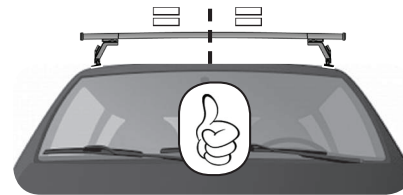

2

A

Ø 6X12 mm

6X16 mm

B

C

3

10Nm

4

5

6