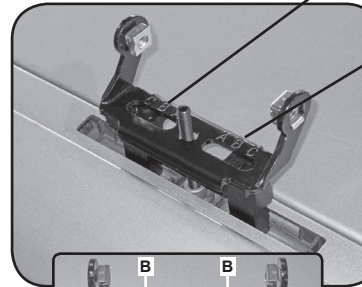

REV. 01

68.087

ISTRUZIONI DI MONTAGGIO  
FITTING INSTRUCTION  
"Alluminio / Aluminium"

15 min.

8X16 mm

1

Ø8X16 mm

2