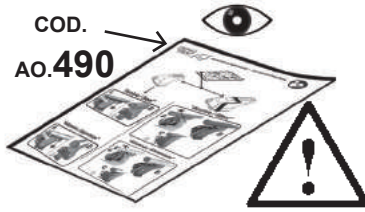

7

COD.
AO.490

G3 Spa - via S. Ailende, n 15
42020 Montecatoli di Quattro Castella
Reggio E. - Italy
Tel ++39 0522 880635
Fax ++39 0522 880306
www.g3spa.it - info@g3spa.it

COD. AO.400 / ALL

REV. 01

68.087

ISTRUZIONI DI MONTAGGIO
FITTING INSTRUCTION
"Alluminio / Aluminium"

15 min.