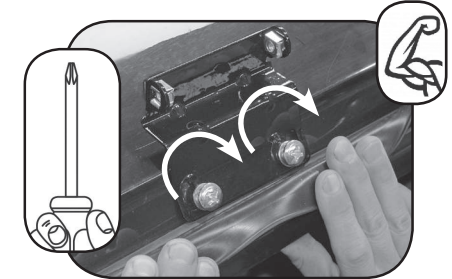

REV. 01

68.087

ISTRUZIONI DI MONTAGGIO  
FITTING INSTRUCTION  
"Acciaio / Steel"

15 min.

8X16 mm

1

Ø8X16 mm

5Nm