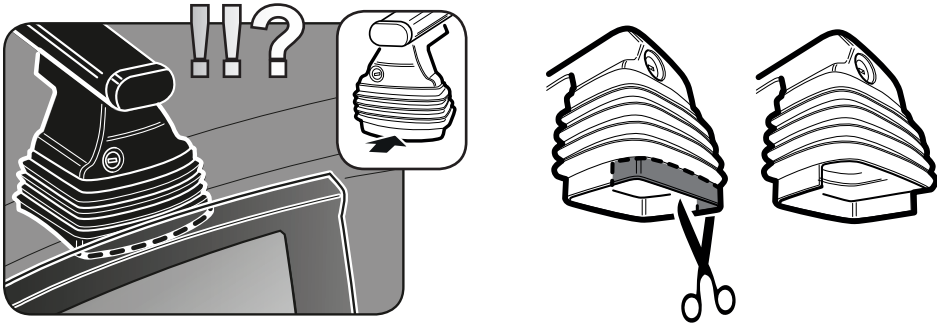

7

COD.
AO.490

Max 50 Kg / 110 lb

G3 Spa - via S. Allende, n 15
42020 Montecavolo di Quattro Castella
Reggio E. - Italy
Tel ++39 0522 880635
Fax ++39 0522 880306
www.g3spa.it - info@g3spa.it

COD. AO.400 / ACC

REV. 01

68.087

ISTRUZIONI DI MONTAGGIO
FITTING INSTRUCTION
"Acciaio / Steel"

15 min.