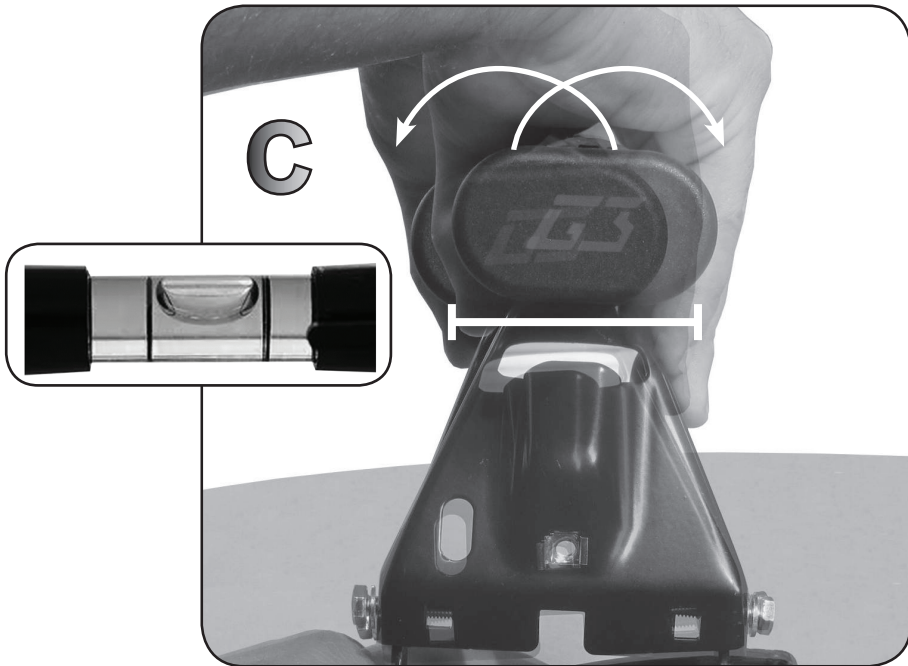

2

A

Ø 6X12 mm

6X16 mm

B

C

3

10Nm

4

5

6