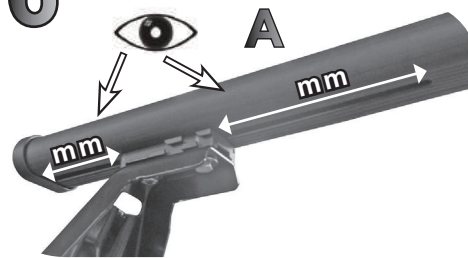

2

A

Ø 6X12 mm

6X16 mm

B

C

3

10Nm

4

5

6