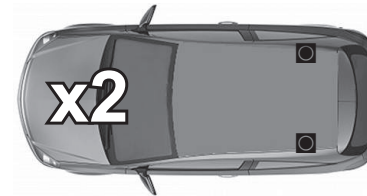

REV. 01

68.087

ISTRUZIONI DI MONTAGGIO  
FITTING INSTRUCTION  
"Acciaio / Steel"

15 min.

8X16 mm

1

Ø8X16 mm

5Nm