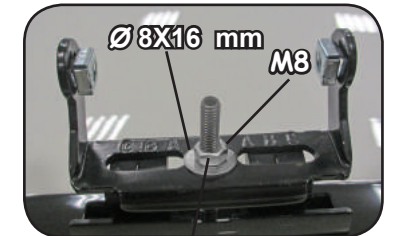

REV. 01

68.087

ISTRUZIONI DI MONTAGGIO  
FITTING INSTRUCTION  
"Alluminio / Aluminium"

15 min.

8X16 mm

1

Ø8X16 mm

2