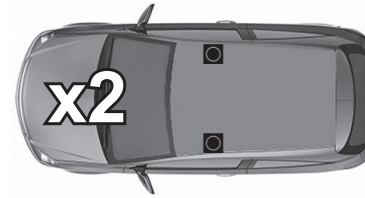

REV. 01

68.087

ISTRUZIONI DI MONTAGGIO  
FITTING INSTRUCTION  
"Acciaio / Steel"

15 min.

8X16 mm

1

Ø8X16 mm

5Nm