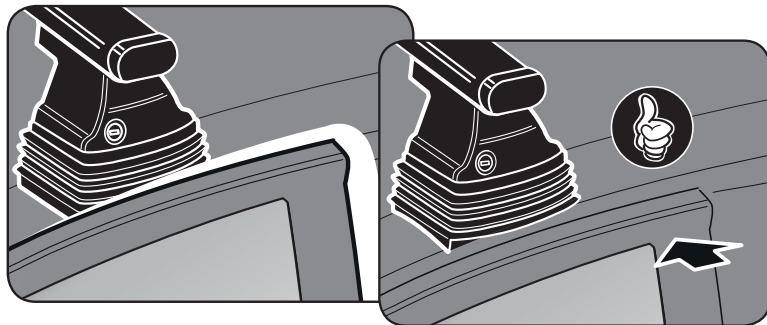

7

COD.
AO.490

Max 50 Kg / 110 lb

G3 Spa - via S. Allende, n 15
42020 Montecavolo di Quattro Castella
Reggio E. - Italy
Tel ++39 0522 880635
Fax ++39 0522 880306
www.g3spa.it - info@g3spa.it

COD. AO.400 / ACC

REV. 01

68.087

ISTRUZIONI DI MONTAGGIO
FITTING INSTRUCTION
"Acciaio / Steel"

15 min.