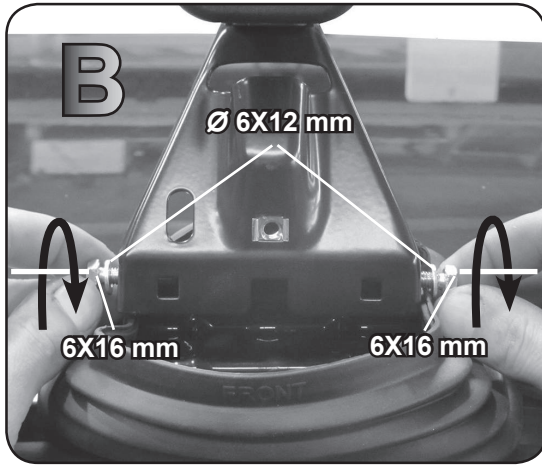

REV. 01

68.087

ISTRUZIONI DI MONTAGGIO  
FITTING INSTRUCTION  
"Acciaio / Steel"

15 min.

8X16 mm

1

Ø8X16 mm

5Nm

2

A

Ø 6X12 mm

6X16 mm

B

C

3

10Nm

REV. 01

68.087

ISTRUZIONI DI MONTAGGIO  
FITTING INSTRUCTION  
"Alluminio / Aluminium"

15 min.

8X16 mm

1

Ø8X16 mm

2

Ø6X12 mm 6X16 mm

A

B

C

3

4

5

6