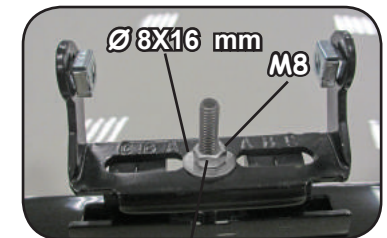

REV. 01

68.087

ISTRUZIONI DI MONTAGGIO  
FITTING INSTRUCTION  
"Acciaio / Steel"

15 min.

8X16 mm

1

Ø8X16 mm

5Nm

2

A

Ø 6X12 mm

6X16 mm

B

C

3

10Nm