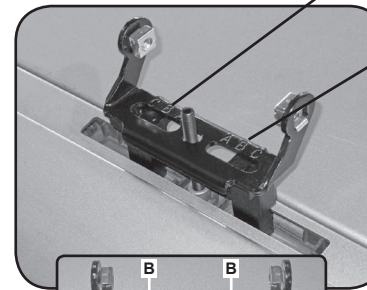

REV. 01

68.087

ISTRUZIONI DI MONTAGGIO  
FITTING INSTRUCTION  
"Acciaio / Steel"

15 min.

8X16 mm

1

Ø8X16 mm

5Nm

2

A

Ø 6X12 mm

6X16 mm

B

C

3

10Nm