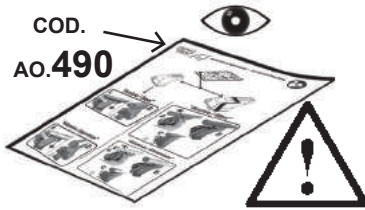

7

COD.
AO.490