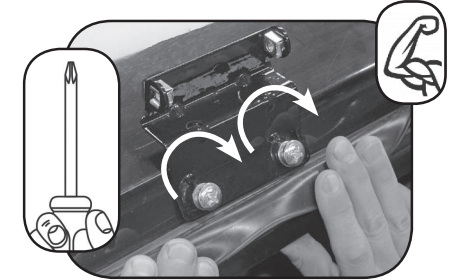

REV. 01

68.087

ISTRUZIONI DI MONTAGGIO  
FITTING INSTRUCTION  
"Alluminio / Aluminium"

15 min.

8X16 mm

1

Ø8X16 mm

2