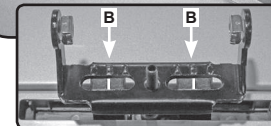

REV. 01

68.087

ISTRUZIONI DI MONTAGGIO  
FITTING INSTRUCTION  
"Acciaio / Steel"

15 min.

8X16 mm

1

Ø8X16 mm

5Nm

2

A

Ø 6X12 mm

6X16 mm

B

C

3

10Nm