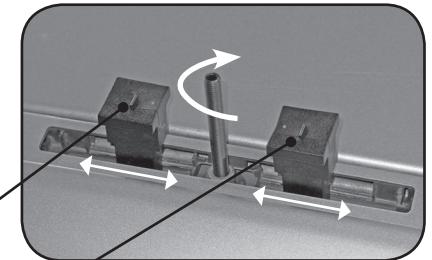

REV. 01

68.087

ISTRUZIONI DI MONTAGGIO  
FITTING INSTRUCTION  
"Acciaio / Steel"

15 min.

8X16 mm

1

Ø8X16 mm

5Nm