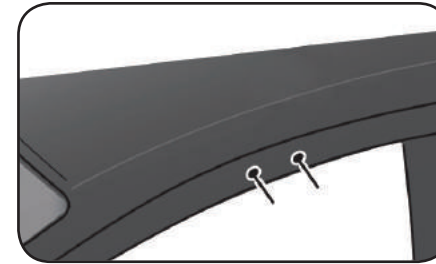

REV. 01

68.087

ISTRUZIONI DI MONTAGGIO  
FITTING INSTRUCTION  
"Alluminio / Aluminium"

15 min.

8X16 mm

1

Ø8X16 mm

2