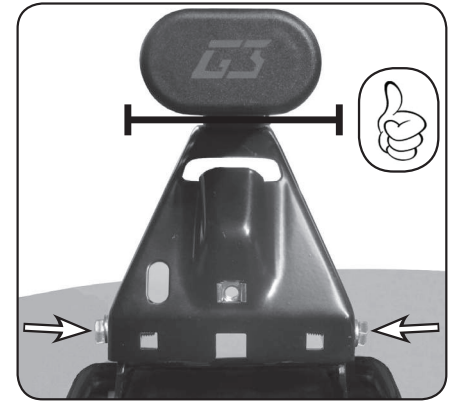

2

A

Ø 6X12 mm

6X16 mm

B

C

3

10Nm

4

5

6