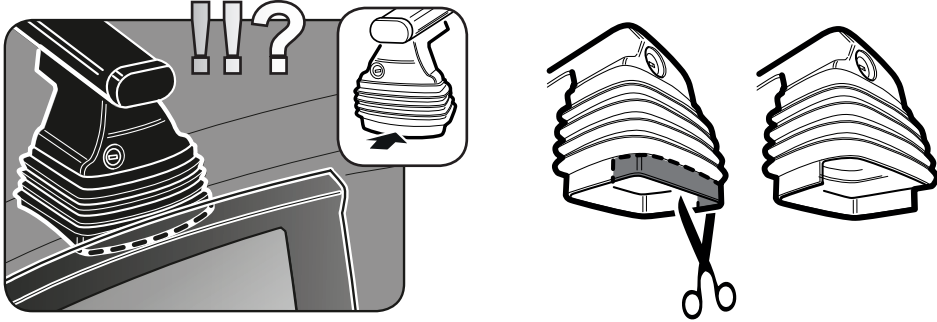

7

COD.
AO.490

G3 Spa - via S. Ailende, n 15
42020 Montecatoli di Quattro Castella
Reggio E. - Italy
Tel ++39 0522 880635
Fax ++39 0522 880306
www.g3spa.it - info@g3spa.it

COD. AO.400 / ALL

REV. 01

68.087

ISTRUZIONI DI MONTAGGIO
FITTING INSTRUCTION
"Alluminio / Aluminium"

15 min.