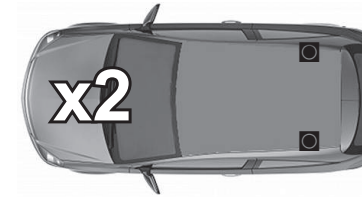

REV. 01

68.087

ISTRUZIONI DI MONTAGGIO  
FITTING INSTRUCTION  
"Alluminio / Aluminium"

15 min.

8X16 mm

1

Ø8X16 mm

2