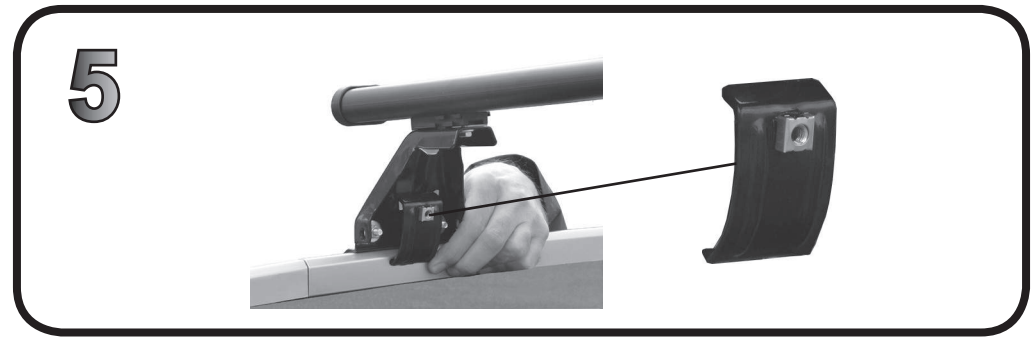

COD. AO.484 / ACC

REV. 01

68.103

ISTRUZIONI DI MONTAGGIO  
FITTING INSTRUCTION  
"Acciaio / Steel"

1

2

9

5Nm