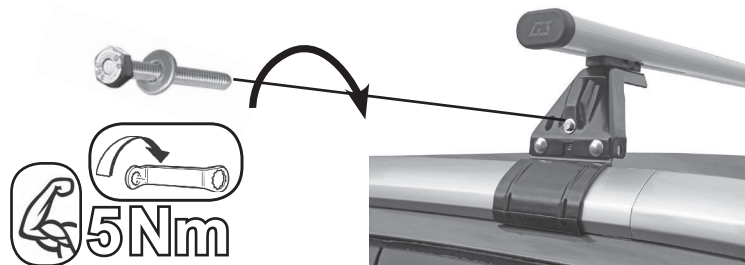

COD. AO.484 / ACC

REV. 01

68.103

ISTRUZIONI DI MONTAGGIO  
FITTING INSTRUCTION  
"Acciaio / Steel"

1

2

9

5Nm