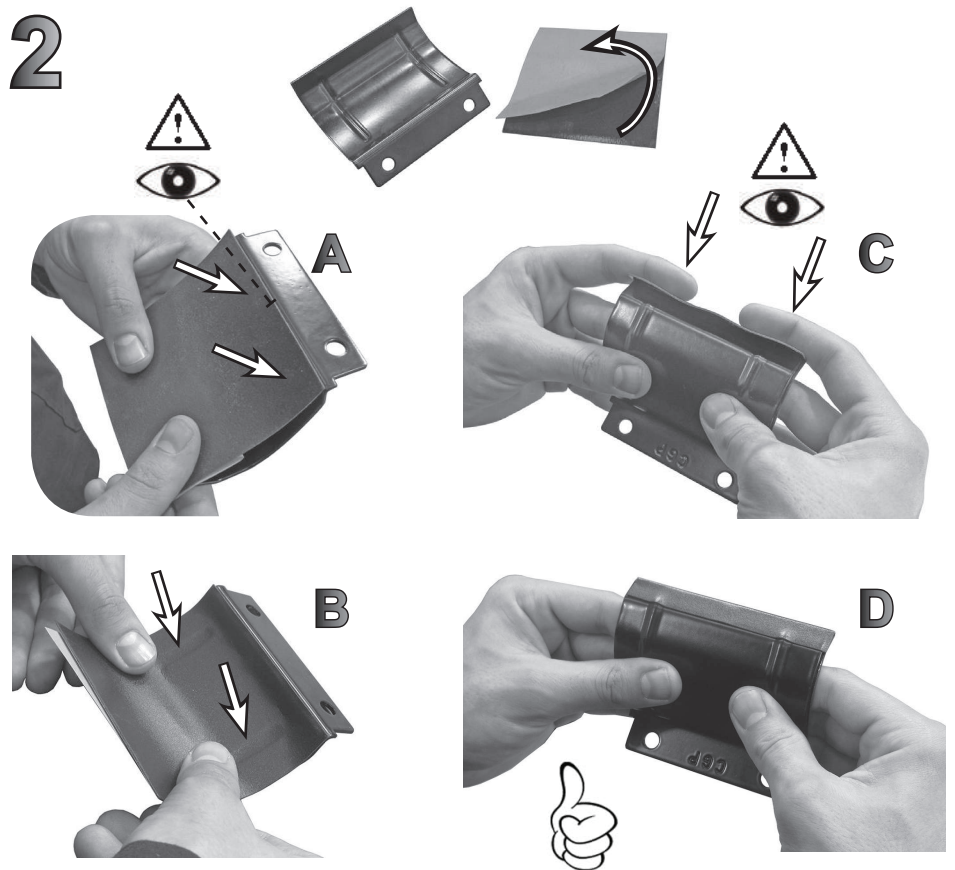

COD. AO.484 / ACC

REV. 01

68.103

ISTRUZIONI DI MONTAGGIO  
FITTING INSTRUCTION  
"Acciaio / Steel"

1

2

9

5Nm