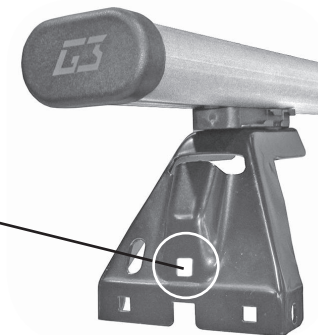

COD. AO.484 / ALL

REV. 01

68.103

ISTRUZIONI DI MONTAGGIO  
 FITTING INSTRUCTION  
 "Alluminio / Aluminium"

= 15 min.

1

2