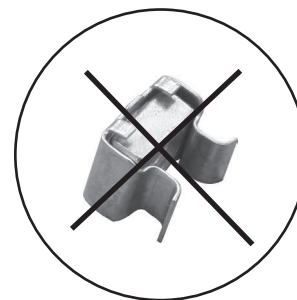

COD. AO.484 / ALL

REV. 01

68.103

ISTRUZIONI DI MONTAGGIO  
 FITTING INSTRUCTION  
 "Alluminio / Aluminium"

= 15 min.

1

2