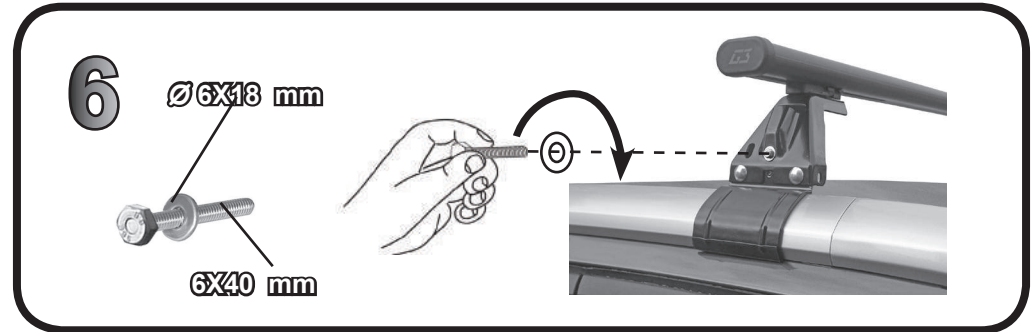

COD. AO.484 / ACC

REV. 01

68.103

ISTRUZIONI DI MONTAGGIO  
FITTING INSTRUCTION  
"Acciaio / Steel"

1

2

9

5Nm