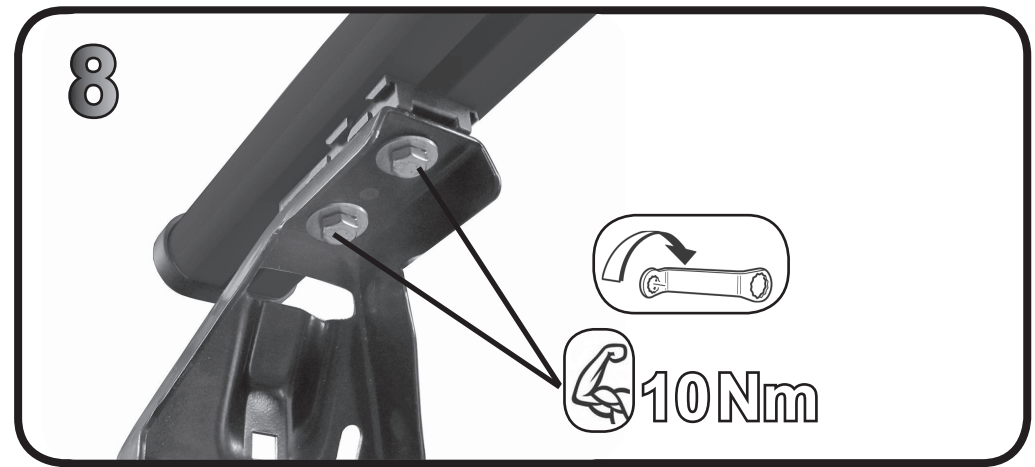

COD. AO.484 / ACC

REV. 01

68.103

ISTRUZIONI DI MONTAGGIO  
FITTING INSTRUCTION  
"Acciaio / Steel"

1

2

9

5Nm