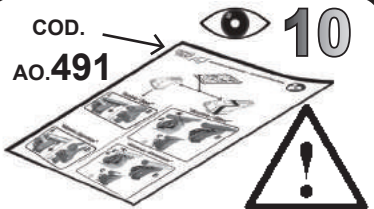

COD. AO.491

10