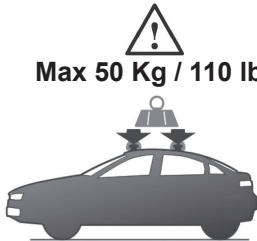

Max 50 Kg / 110 lb