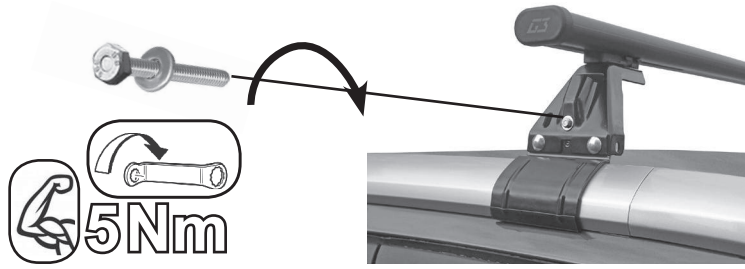

9

10

COD. AO.491

10

Max 50 Kg / 110 lb

G3 Spa - via S. Allende, n 15
42020 Montecatone di Quattro Castella
Reggio E. - Italy
Tel ++39 0522 880635
Fax ++39 0522 880308
www.g3spa.it - info@g3spa.it

COD. AO.484 / ACC

REV. 01

68.103

ISTRUZIONI DI MONTAGGIO
FITTING INSTRUCTION
"Acciaio / Steel"

1

2