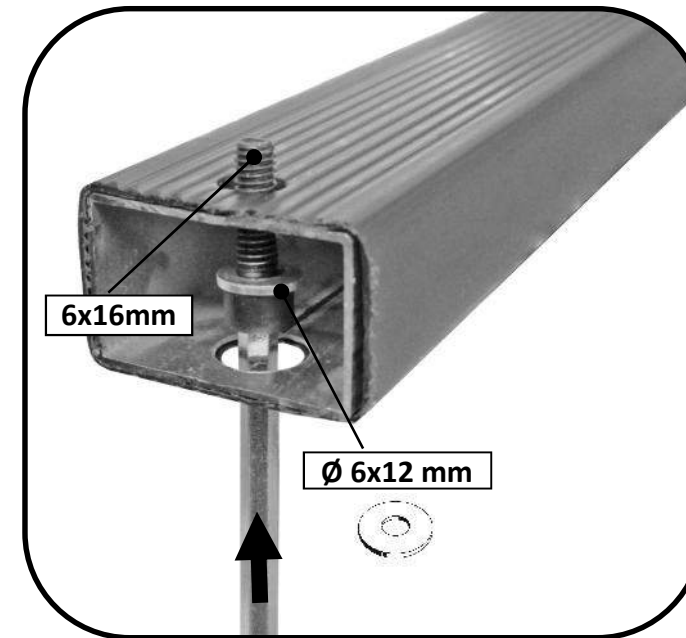

K9.60.023:

(x8)

Ø6x12 mm / Cod. AG.132

(x8)

6x16 mm / Cod. AG.437

(x8)

15x25x4mm /Cod. AG.323

G3 Spa - via S. Allende, n 15
42020 Montecavolo di Quattro Castella
Reggio E: - Italy
Tel ++39 0522 880635
Fax ++39 0522 880306
www.g3spa.it - info@g3spa.it

COD. AO.349
REV. 00

- 69.106
- 69.107
- 69.108
- 69.109

- I : Istruzioni di montaggio
- GB : Fitting instruction
- D : Montageanleitung
- F : Instructions de montage
- E : Instrucciones de montaje

1