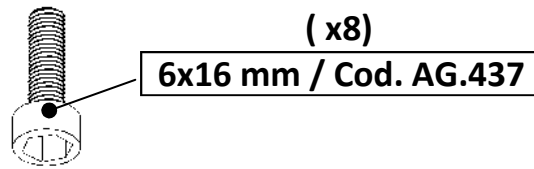

K9.60.023:

(x8)

Ø6x12 mm / Cod. AG.132

(x8)

6x16 mm / Cod. AG.437

(x8)

15x25x4mm /Cod. AG.323

G3 Spa - via S. Allende, n 15
42020 Montecavolo di Quattro Castella
Reggio E: - Italy
Tel ++39 0522 880635
Fax ++39 0522 880306
www.g3spa.it - info@g3spa.it