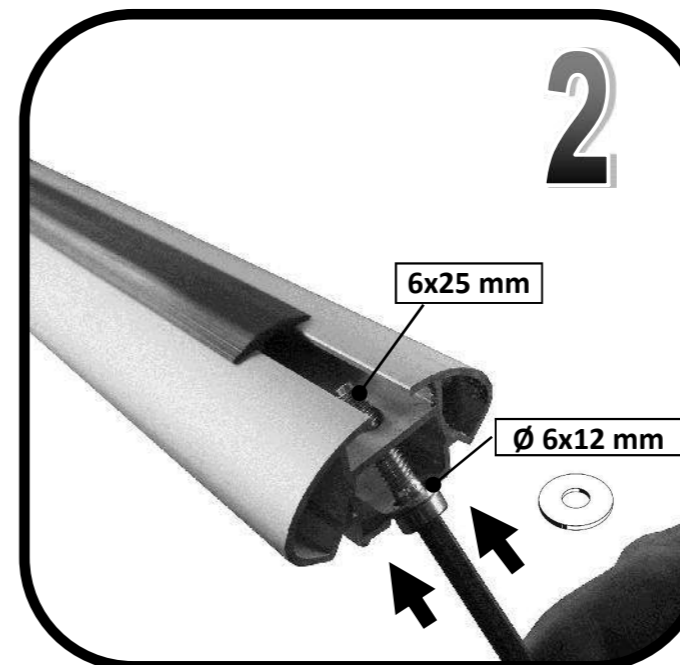

(x4)

Ø6x12 mm / Cod. AG.132

(x4)

6x25 mm / Cod. AG.343

(x4)

15x25x4mm / Cod. AG.323

G3 Spa - via S. Allende, n 15
 42020 Montecavolo di Quattro Castella
 Reggio E: - Italy
 Tel ++39 0522 880635
 Fax ++39 0522 880306
 www.g3spa.it - info@g3spa.it

COD. AO.212
 REV. 01

69.006
 69.007
 69.008
 69.009

I : Istruzioni di montaggio
 GB : Fitting instruction
 D : Montageanleitung
 F : Instructions de montage
 E : Instrucciones de montaje

4

x 2

5

x 2