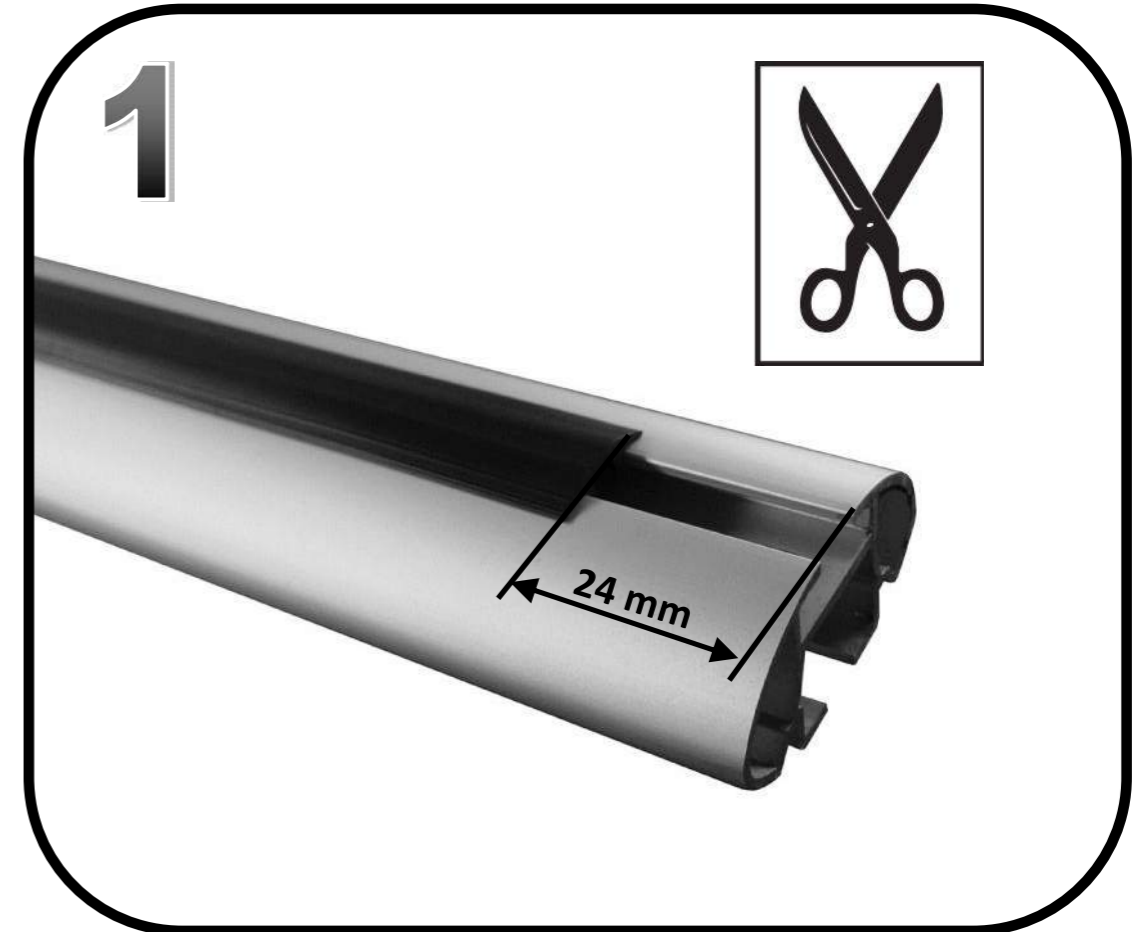

K9.60.BS:

(x4)

Ø6x12 mm / Cod. AG.132

(x4)

6x25 mm / Cod. AG.343

(x4)

15x25x4mm / Cod. AG.323

G3 Spa - via S. Allende, n 15
42020 Montecavolo di Quattro Castella
Reggio E: - Italy
Tel ++39 0522 880635
Fax ++39 0522 880306
www.g3spa.it - info@g3spa.it

COD. AO.212
REV. 01

69.006
69.007
69.008
69.009

I : Istruzioni di montaggio
GB : Fitting instruction
D : Montageanleitung
F : Instructions de montage
E : Instrucciones de montaje