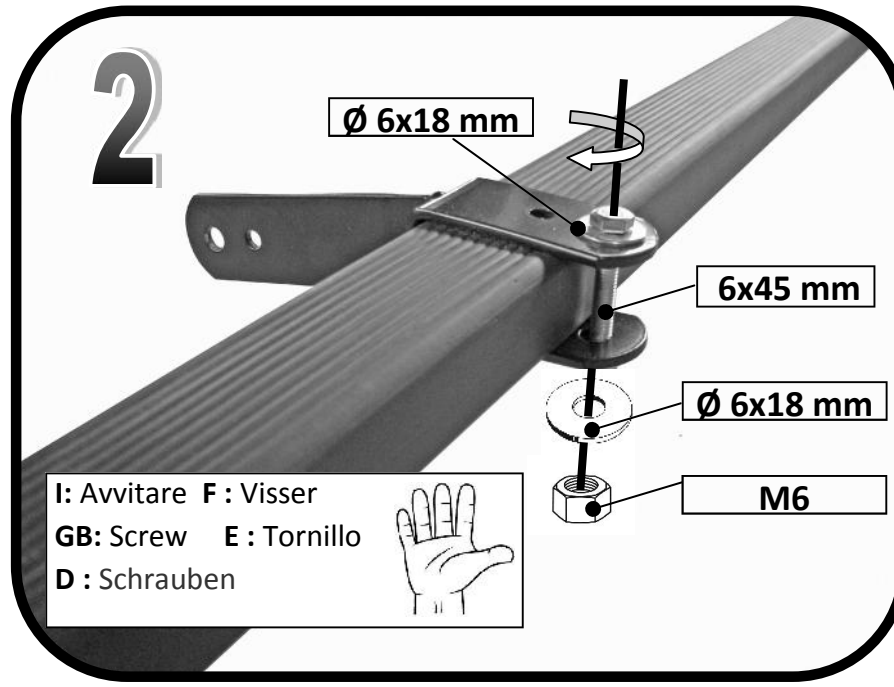

69.010  
Acciaio  
Steel

I : Istruzioni di montaggio  
GB : Fitting instruction  
D : Montageanleitung  
F : Instructions de montage  
E : Instrucciones de montaje

G3 Spa - via S. Allende, n 15  
42020 Montecavolo di Quattro Castella  
Reggio E: - Italy  
Tel ++39 0522 880635  
Fax ++39 0522 880306  
www.g3spa.it - info@g3spa.it

COD. AO 197  
REV. 03

**69.010**  
**Alluminio**  
**Aluminium**

**I** : Istruzioni di montaggio  
**GB** : Fitting instruction  
**D** : Montageanleitung  
**F** : Instructions de montage  
**E** : Instrucciones de montaje