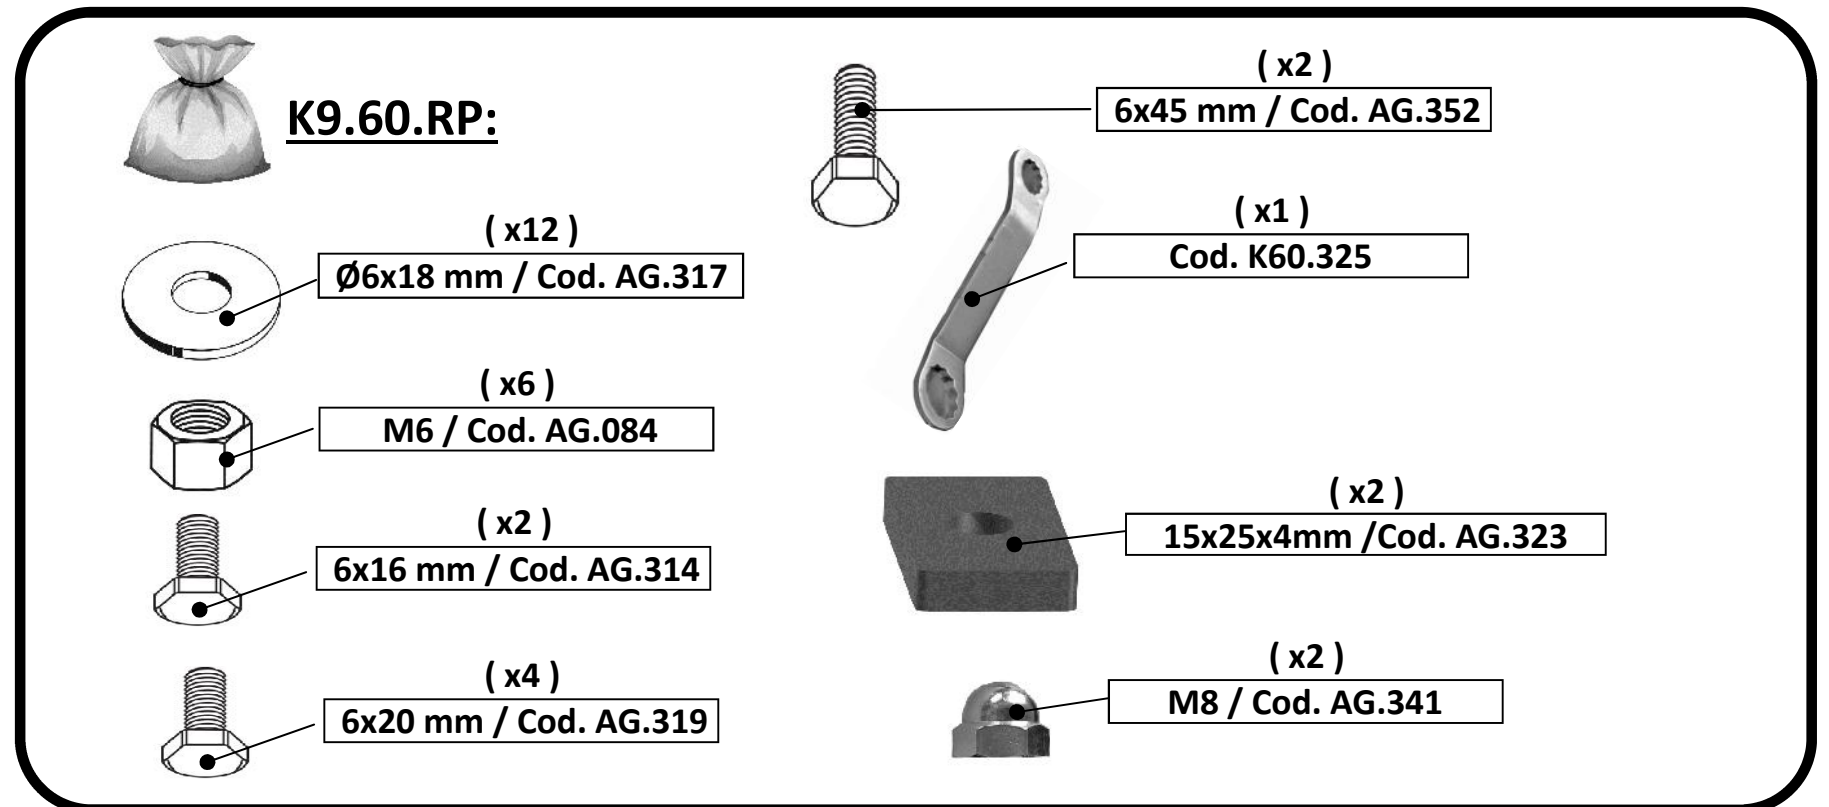

69.010  
Acciaio  
Steel

I : Istruzioni di montaggio  
GB : Fitting instruction  
D : Montageanleitung  
F : Instructions de montage  
E : Instrucciones de montaje

G3 Spa - via S. Allende, n 15  
42020 Montecavolo di Quattro Castella  
Reggio E: - Italy  
Tel ++39 0522 880635  
Fax ++39 0522 880306  
www.g3spa.it - info@g3spa.it

COD. AO 197  
REV. 03

**69.010**  
**Alluminio**  
**Aluminium**

**I** : Istruzioni di montaggio  
**GB** : Fitting instruction  
**D** : Montageanleitung  
**F** : Instructions de montage  
**E** : Instrucciones de montaje