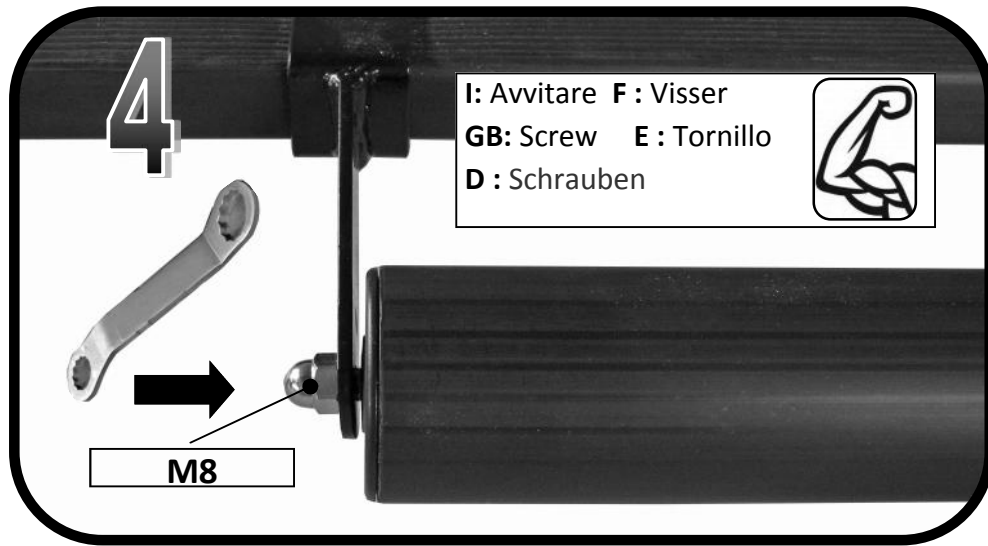

69.010  
Acciaio  
Steel

I : Istruzioni di montaggio  
GB : Fitting instruction  
D : Montageanleitung  
F : Instructions de montage  
E : Instrucciones de montaje

G3 Spa - via S. Allende, n 15  
42020 Montecavolo di Quattro Castella  
Reggio E: - Italy  
Tel ++39 0522 880635  
Fax ++39 0522 880306  
www.g3spa.it - info@g3spa.it

COD. AO 197  
REV. 03

**69.010**  
**Alluminio**  
**Aluminium**

**I** : Istruzioni di montaggio  
**GB** : Fitting instruction  
**D** : Montageanleitung  
**F** : Instructions de montage  
**E** : Instrucciones de montaje