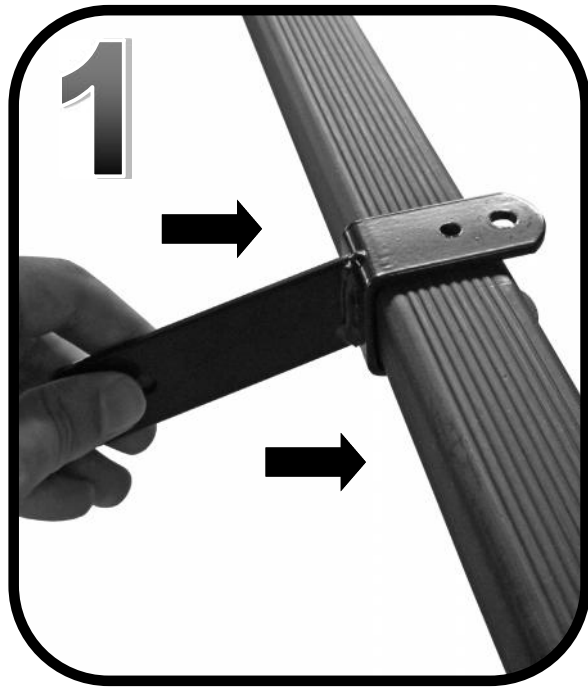

69.010
Acciaio
Steel

I : Istruzioni di montaggio
GB : Fitting instruction
D : Montageanleitung
F : Instructions de montage
E : Instrucciones de montaje

G3 Spa - via S. Allende, n 15
42020 Montecavolo di Quattro Castella
Reggio E: - Italy
Tel ++39 0522 880635
Fax ++39 0522 880306
www.g3spa.it - info@g3spa.it

COD. AO 197
REV. 03