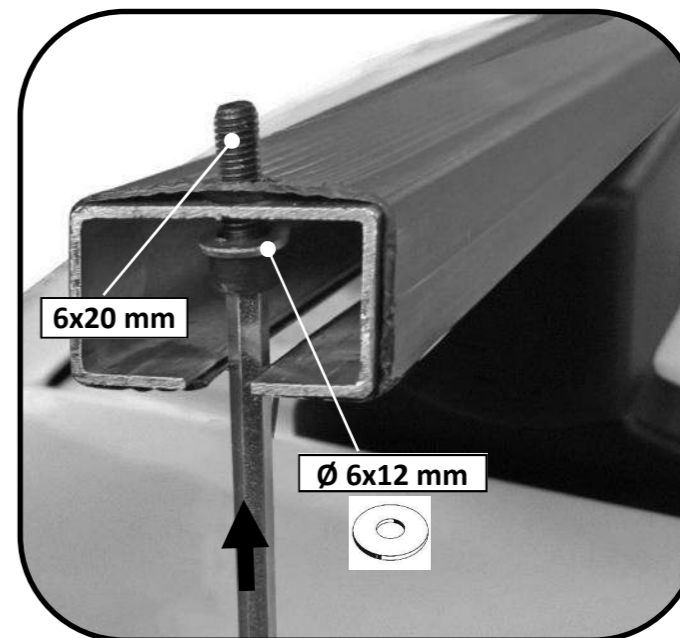

(x2)

Cm 130 / Cod. K60.130SPONDE
Cm 160 / Cod. K60.160SPONDE
Cm 200 / Cod. K60.200SPONDE

(x4)

Cod. AT.307

K9.60.SPONDE:

(x8)

Ø6x12 mm / Cod. AG.132

(x1)

5 mm / Cod. AG.342

(x8)

6x20 mm / Cod. AG.450

(x8)

15x25x4mm / Cod. AG.323

G3 Spa - via S. Allende, n 15
42020 Montecavolo di Quattro Castella
Reggio E: - Italy
Tel ++39 0522 880635
Fax ++39 0522 880306
www.g3spa.it - info@g3spa.it

COD. AO.211 / ACC
REV. 01

69.002
69.003
69.004

ISTRUZIONI DI MONTAGGIO
FITTING INSTRUCTION
" Acciaio/ Steel"

1

2