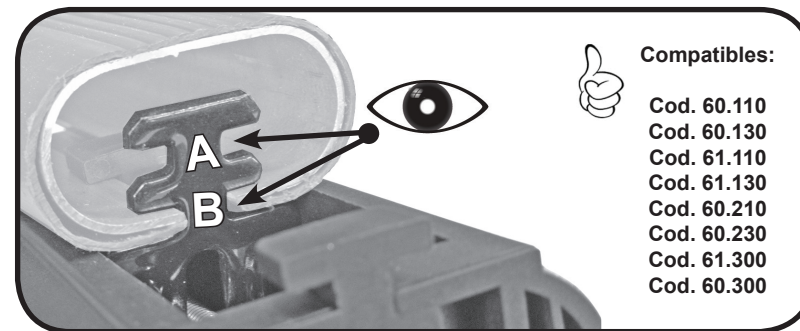

NEW !!

Compatibles:

Cod. 60.110
 Cod. 60.130
 Cod. 61.110
 Cod. 61.130
 Cod. 60.210
 Cod. 60.230
 Cod. 61.300
 Cod. 60.300

ALFA ROMEO	D	YEAR	
156 SPORTWAGON	5	>2006	A
156 CROSSWAGON	5	>2004	A
159 SPORTWAGON	5	2007>	A
STELVIO	5	2017>	B
AUDI	D	YEAR	
80 AVANT	5	>1996	B
100 AVANT	5	>1994	B
A3 SPORTBACK	5	04-13	B
A3 SPORTBACK	5	2013>	B
A4 AVANT	5	>2001	B
A4 AVANT	5	01-04	B
A4 AVANT	5	04-08	B
A4 AVANT	5	08-14	B
A4 AVANT	5	2015>	B
A4 ALLROAD	5	2009>	B
A6 AVANT	5	>2005	B
A6 AVANT	5	05-10	B
A6 AVANT	5	11-17	B
A6 AVANT	5	2018>	B
A6 ALLROAD	5	2000>	B
Q3	5	12-18	B
Q3	5	2018>	B
Q5	5	09-15	B